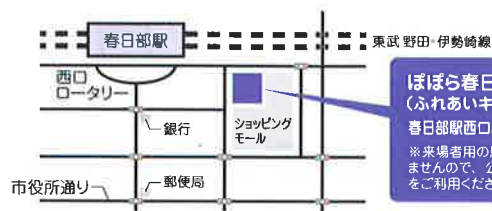

春日部市市民活動センター(ぼぼら春日部)

<http://kasukabe.genki365.net>

〒344-8578 埼玉県春日部市南 1-1-7

ふれあいキューブ 4F センター事務室

指定管理者(株)コンベンションリンケージ

TEL:048-731-3550 FAX:048-734-1605

ぼぼら春日部
(ふれあいキューブ 4F)
春日部駅西口より徒歩5分
※来場者用の駐車場はありませんので、公共交通機関をご利用ください。