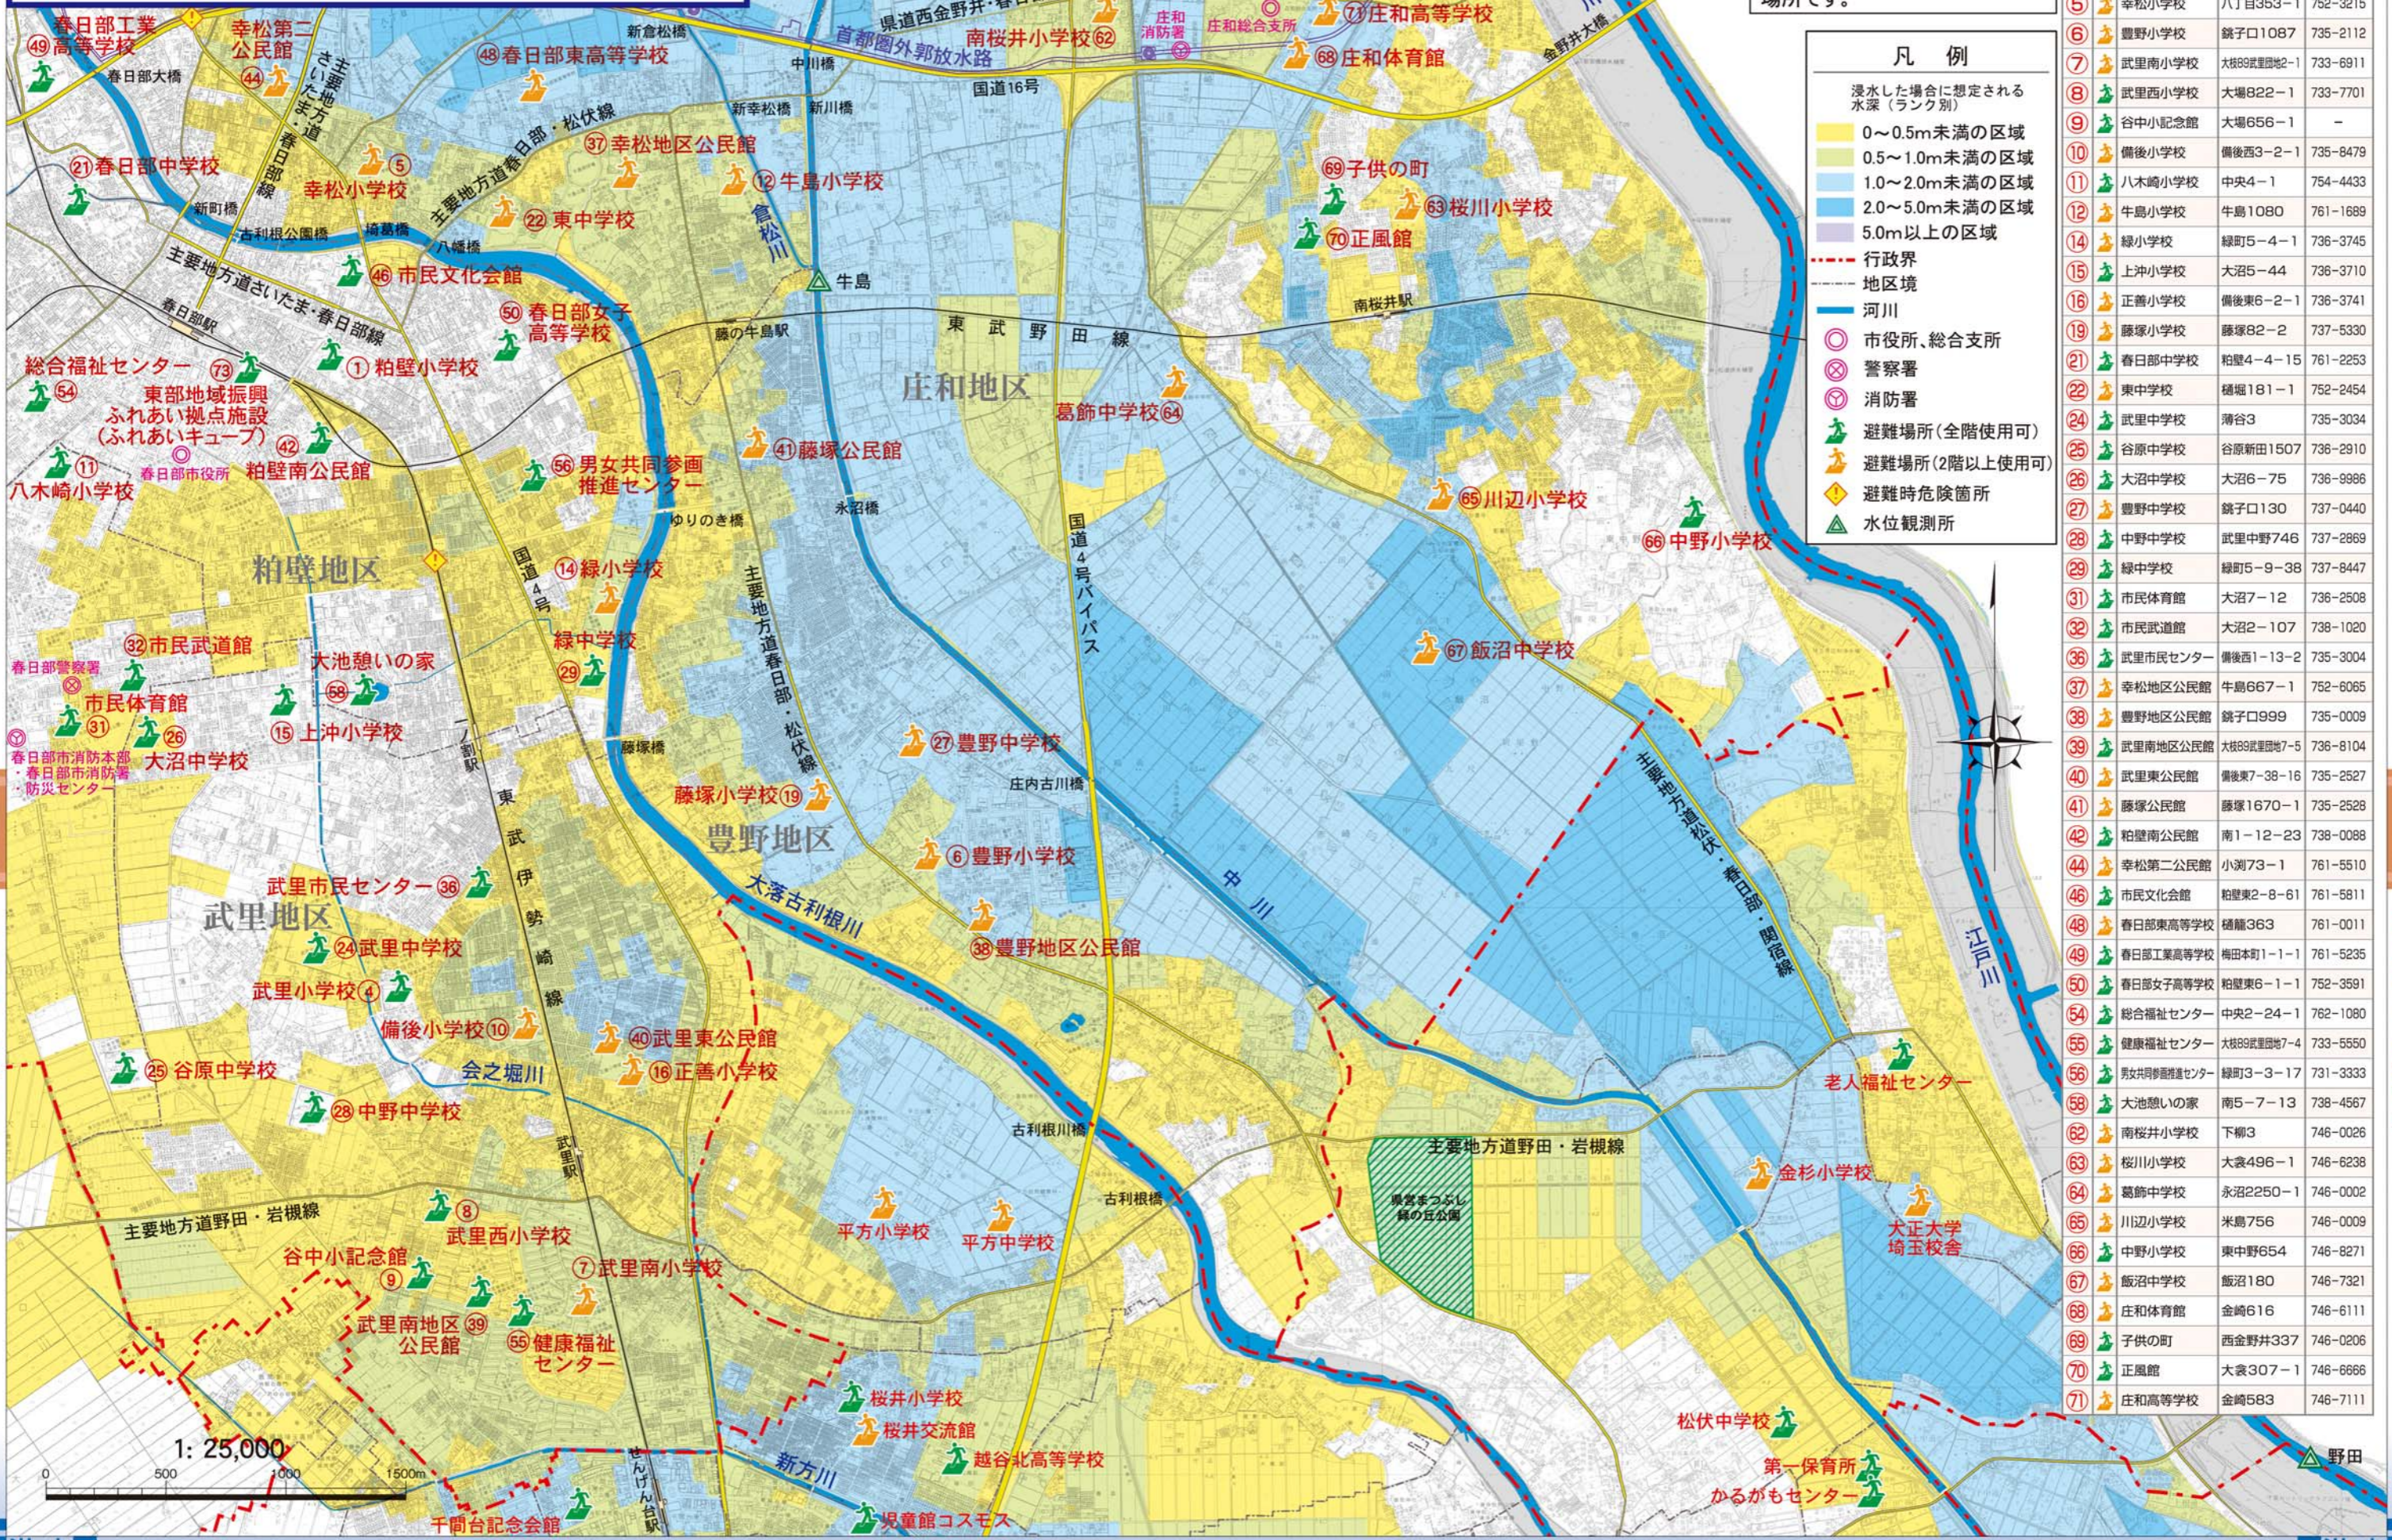

春日部市洪水ハザードマップ エリア3 江戸川

江戸川がはん濫した場合の避難方向は、江戸川のエリア1(P26)を参照してください。

No. 施設名 住所 電話番号(048)
72 東部地域振興ふれあい拠点施設(ふれあいキューブ) 南1-1-7 734-3005

このマップに表示されている避難場所は、水害時に対応した避難場所です。

- ### 凡例
- 浸水した場合に想定される水深(ランク別)
 - 0~0.5m未満の区域
 - 0.5~1.0m未満の区域
 - 1.0~2.0m未満の区域
 - 2.0~5.0m未満の区域
 - 5.0m以上の区域
 - 行政界
 - 地区境
 - 河川
 - 市役所、総合支所
 - 警察署
 - 消防署
 - 避難場所(全階使用可)
 - 避難場所(2階以上使用可)
 - 避難時危険箇所
 - 水位観測所

エリア3 江戸川

エリア3 江戸川