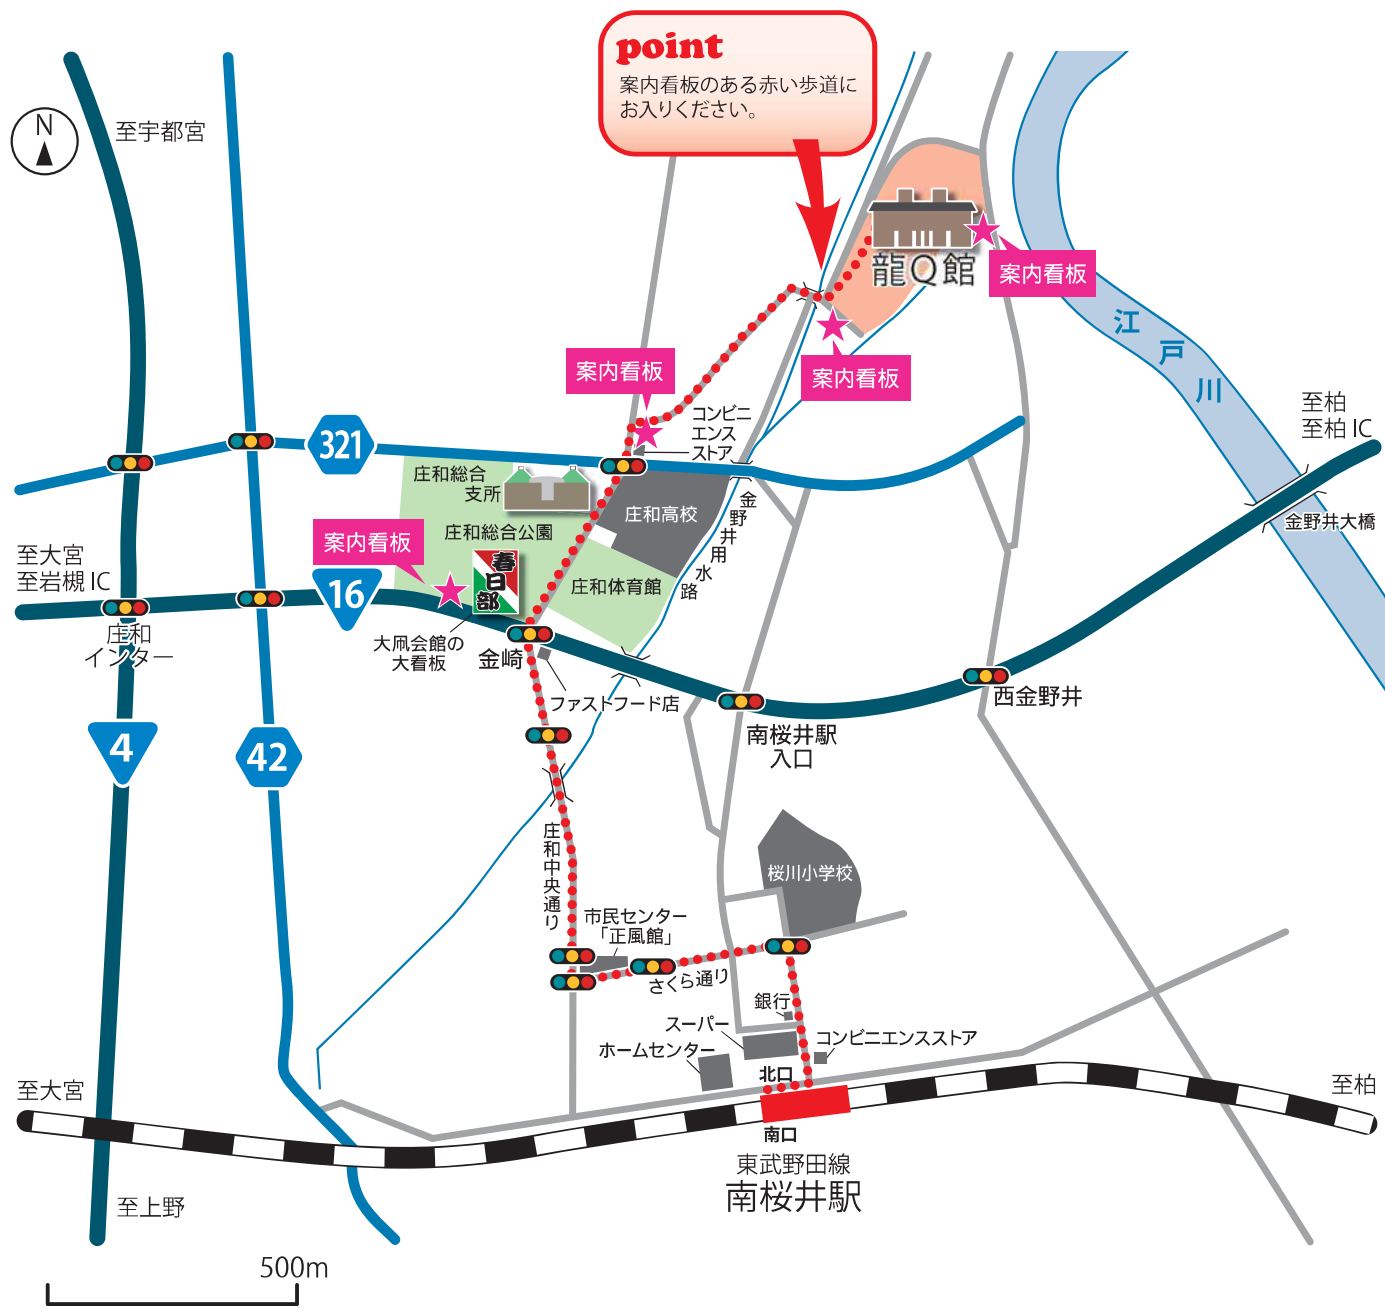

首都圏外郭放水路  
地底探検ミュージアム

リュウ キュウ カン  
龍Q館

アクセスマップ 徒歩用

住所 〒344-0111 埼玉県春日部市上金崎720 庄和排水機場内  
電話 048-746-0748

- 電車でお越しの方  
東武野田線 南桜井駅下車徒歩40分(約3km)、タクシーをご利用の場合は約7分
- 車でお越しの方  
東北自動車道 岩槻ICから国道16号線を野田方面に直進30分(約17km)  
常磐自動車道 柏ICから国道16号線を野田方面に直進40分(約20km)