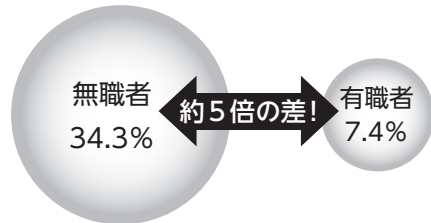

犯罪や非行をした人を雇用し、立ち直りを助ける

「協力雇用主」を募集しています。

なぜ、犯罪や非行をした人に就労の支援をするのか…不思議に思われるかもしれません。犯罪や非行をした人を排除するばかりでは、安全・安心な社会を実現する事はできません。これらの人たちが社会に帰ってきたとき、その更生の決意を支え、立ち直れるよう援助し、健全な社会の一員とすることが必要です。職に就き、責任のある社会生活を営むことは、立ち直りに向けた大きなはじめの一歩になるのです。

無職者と有職者では…

保護観察終了時の再犯率が大きく異なっています。

(H18~H22累計)

刑務所出所者等の雇用の確保は、その再犯防止と改善更生を図る上で極めて重要であり、協力雇用主の方には、できれば常用雇用をお願いしたいと考えています。しかし、昨今の厳しい経済情勢の下、いきなりの常用雇用は難しいという事業主の方も多いのではないのでしょうか。その場合は、以下のメニューを御活用ください。

トライアル雇用

ハローワークの就労支援メニューです。試行的に雇用した場合、事業主に対し最大3ヶ月分(月額4万円以内)の奨励金が支給される制度です。

身元保証システム

特定非営利活動法人全国更生保護就労支援会が実施している身元保証制度です。雇用する際に身元保証人が確保できない場合、1年間特定非営利活動法人全国更生保護就労支援会が身元保証をし、本人が事業主に対して業務上の損害を与えた場合は、100万円を上限にして見舞金が支給される制度です。

皆様の御協力
よろしく申し上げます!