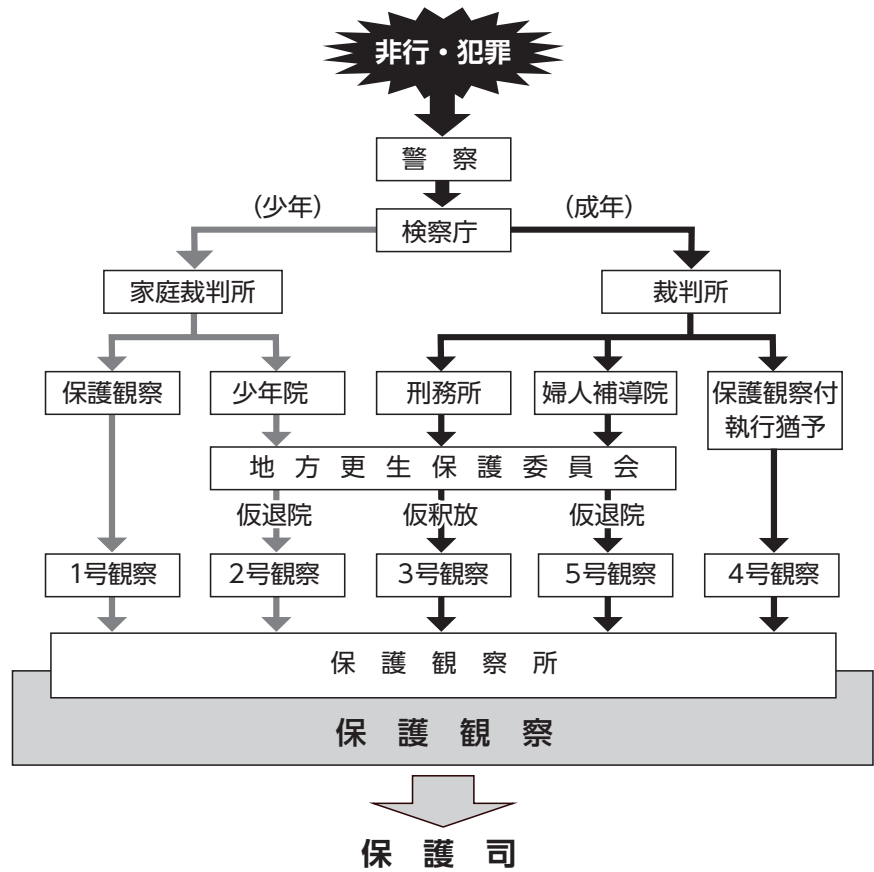

保護観察に至るまでの司法手続きの流れ

保護観察対象者と犯罪内容

種別	主な罪名	件数	
1号観察	窃盗・傷害等	52件	
2号観察	窃盗・傷害等	18件	
3号観察	窃盗・薬物関係等	10件	
4号観察	窃盗・薬物関係等	25件	
生活環境調整			
少年院	11件	刑務所	67件

(平成25年12月末日現在)

春日部地区の特徴

他地区に比べ、やや少年事件が多いほか、最近では、中学校在学中の保護観察対象者が増えています。犯罪内容は、少年では粗暴事犯(暴行、傷害等)や窃盗が多く、成人では薬物事犯のほか、殺人、強盗等の凶悪事件が見られるのも特徴です。

春日部地区保護司会名簿

(H25.12.1現在)

春日部支部						宮代支部	杉戸支部
粕壁地区	内牧地区	武里地区	武里団地地区	豊春地区	庄和地区	折原 正司	新井 武
小林 秀樹	松本 博道	金重 光江	中田 礼子	三浦 宏之	小島 紘一	手島 亙	坂巻 東洋
児島 信弘	野村 三男	町田 輝夫	高橋 文子	清水けい子	山内 融法	為ヶ谷千佳子	野口 道夫
吉村 貞子	飯塚 悦子	小久保博史	矢島 順子	吉田 秀宝	土生津紀江	田島 正徳	關口 邦子
石川 清	幸松地区	内田 善健	豊野地区	渡邊 一民	水野 洋	小林 次祥	芹沢 久枝
岡田 誠一	高橋 薫	高橋 修子	水口 賢一	谷島 克代	中田 健治	大塚 秀吉	川田 妙悦
石川ヒサ子	関根 政男	梅谷 正之	逸見 英男	平原 君子	嶋島 清	中村 恵子	菅野 泰孝
木村奈加子	熊井 知仁	三ノ輪健三	會田 貢平	竹田 正則	井上 政子		武井 浩昌
永田 京子	平原まり子	飯田 道代	浪打 彬	新井 和正			高岡 邦人
梶川登代子	菱沼 和保	石川 豊	石塚 唯夫	河井 崇文			馬島由美子

《事務局》

【春日部支部】

春日部市役所 生活支援課
〒344-8577 春日部市中央6-2
TEL048-736-1111 内線2516

【宮代支部】

宮代町役場 福祉課
〒345-8504 宮代町笠原1-4-1
TEL0480-34-1111 内線325

【杉戸支部】

杉戸町役場 福祉課
〒345-8502 杉戸町清地2-9-29
TEL0480-33-1111 内線263

援課内

事務局

春日部市中央六丁目二番地
春日部市役所生活支援課内

発行・編集

春日部地区保護司会

「就労支援」のご理解とご協力をお願いする記事を掲載しました。(町田) 第3号では3ページに再犯を防止するには、職に就くことが重要です。特に保護観察終了後の再犯を防止するには、職に就くことが重要です。

編集後記

犯罪や非行の防止と罪を犯した人の立ち直りには、社会全体で取り組みなくてはなりません。

人はみな、
生かされて
生きてゆく。
更生保護ネットワーク