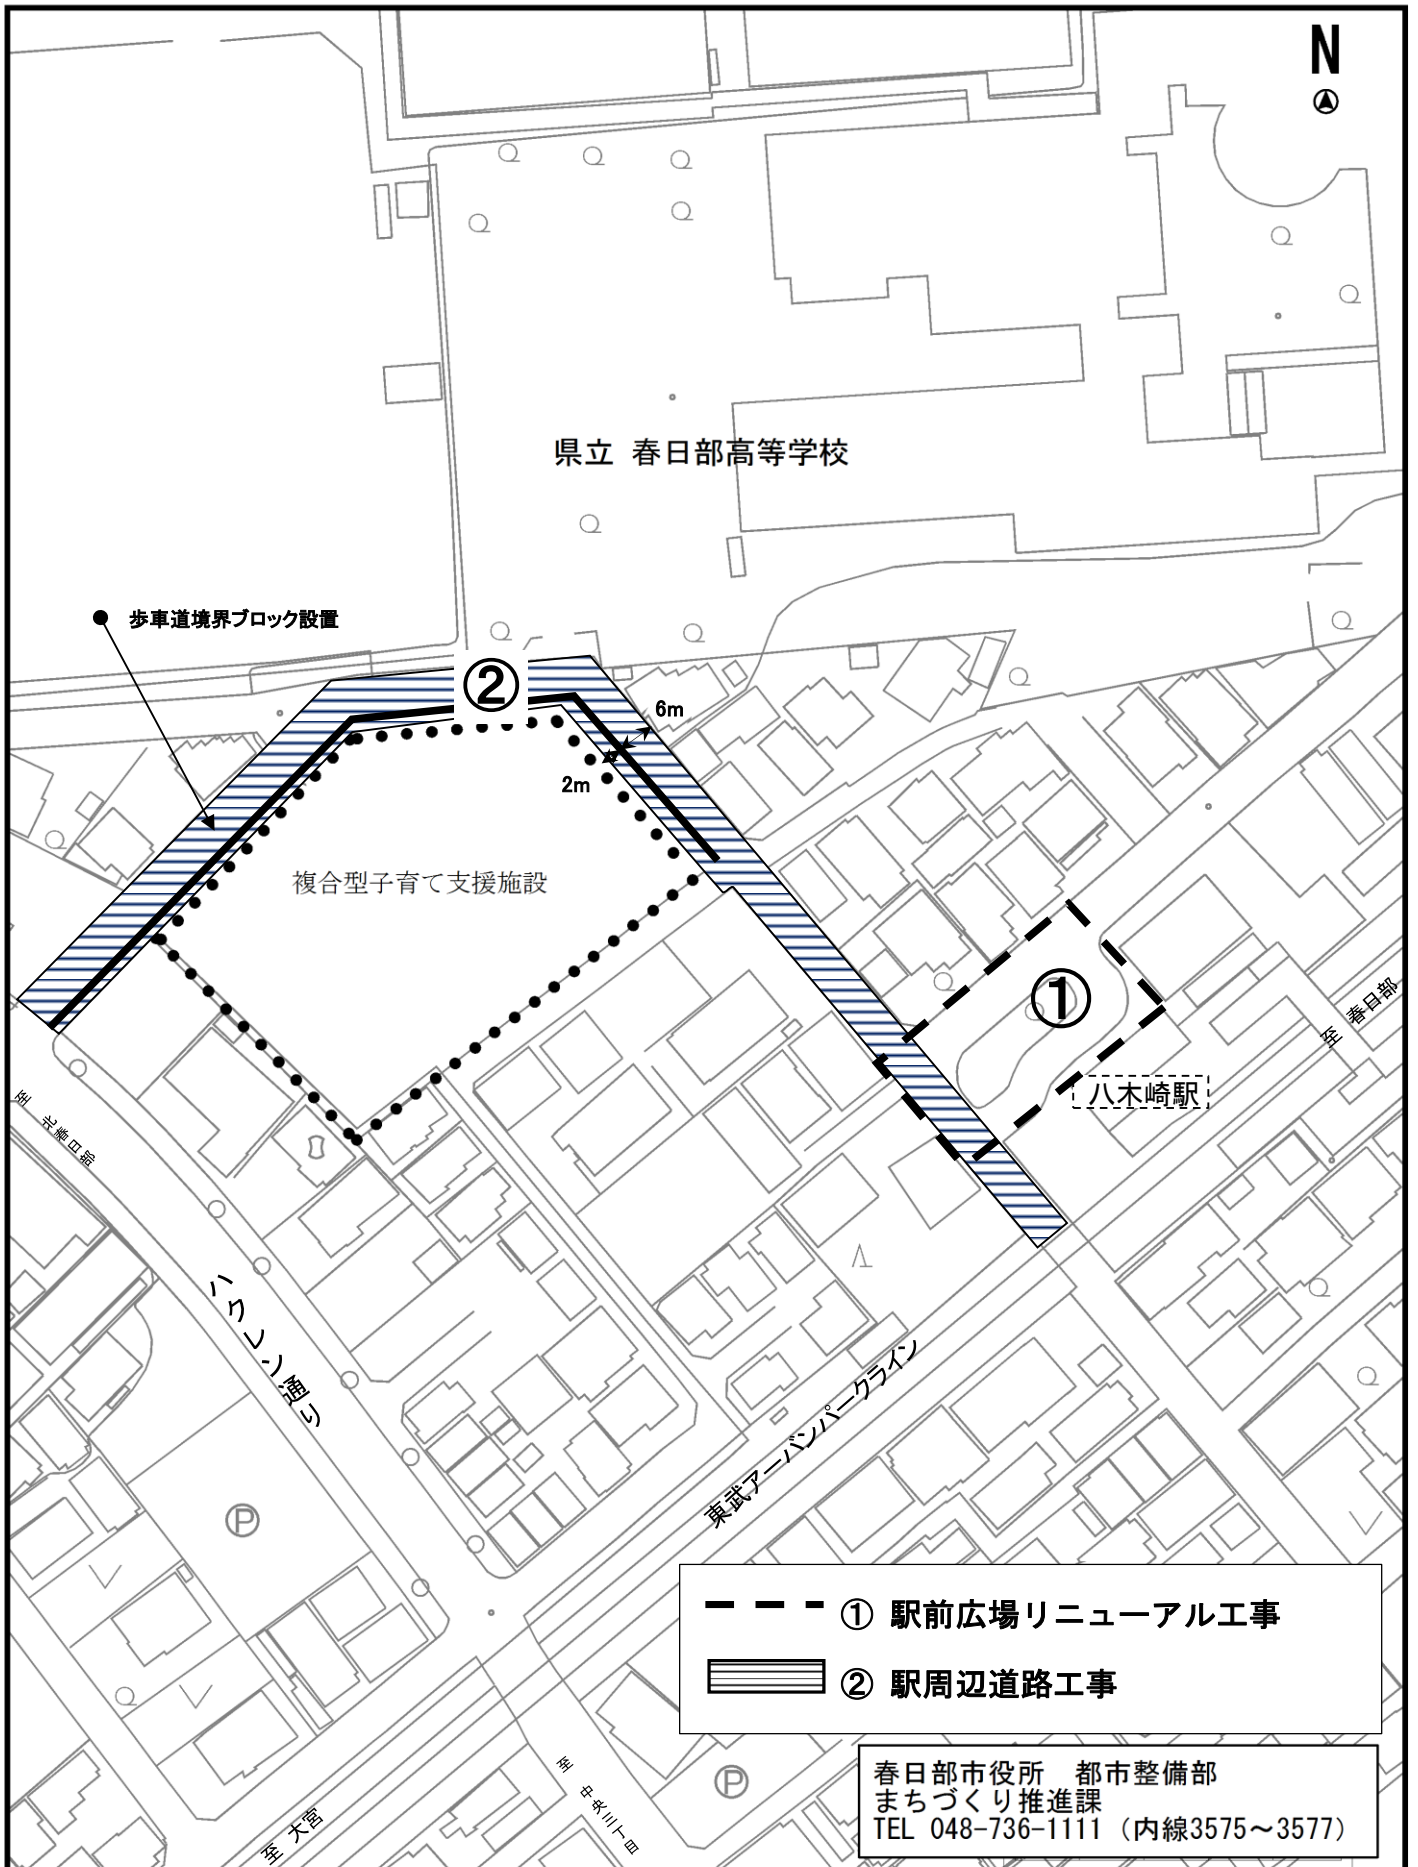

八木崎駅 駅周辺整備計画

- ① 駅前広場リニューアル工事
- ▨ ② 駅周辺道路工事

春日部市役所 都市整備部
まちづくり推進課
TEL 048-736-1111 (内線3575~3577)