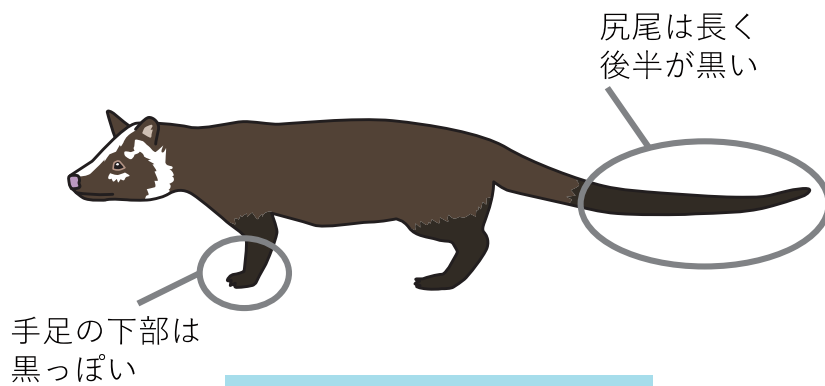

狩猟鳥獣

耳はふちが白く大きい

黒い縦線がある

ヒゲは太く白い

アライグマ

耳のふちが黒い

ヒゲは細い

タヌキ

鼻がピンク色

白い縦線がある

ヒゲはくっきり太い

ハクビシン

耳は白く、丸く小さい

白っぽい縦線がある

ヒゲは細い

アナグマ

中型狩猟獣を見分けるポイント | からだ編

アライグマ

※特定外来生物

タヌキ

ハクビシン

アナグマ