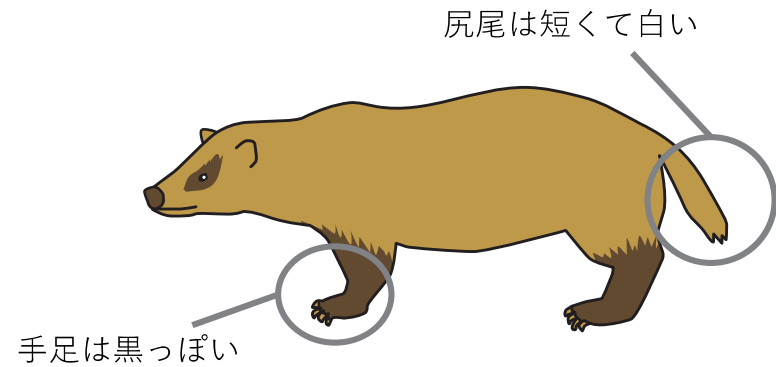

狩猟鳥獣

耳はふちが白く大きい

黒い縦線がある

ヒゲは太く白い

アライグマ

耳のふちが黒い

ヒゲは細い

タヌキ

鼻がピンク色

白い縦線がある

ヒゲはくっきり太い

ハクビシン

耳は白く、丸く小さい

白っぽい縦線がある

ヒゲは細い

アナグマ

中型狩猟獣を見分けるポイント | からだ編

アライグマ

※特定外来生物

タヌキ

ハクビシン

アナグマ