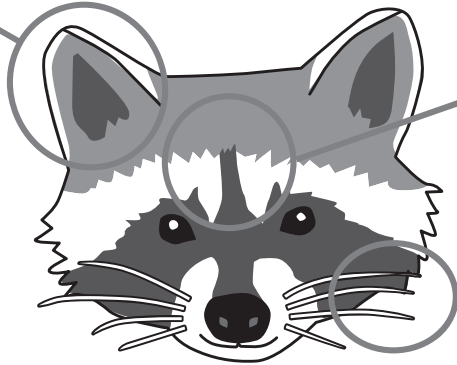

狩猟鳥獣

耳はふちが白く大きい

黒い縦線がある

ヒゲは太く白い

アライグマ

耳のふちが黒い

ヒゲは細い

タヌキ

鼻がピンク色

白い縦線がある

ヒゲはくっきり太い

ハクビシン

耳は白く、丸く小さい

白っぽい縦線がある

ヒゲは細い

アナグマ

中型狩猟獣を見分けるポイント | からだ編

アライグマ

※特定外来生物

タヌキ

ハクビシン

アナグマ