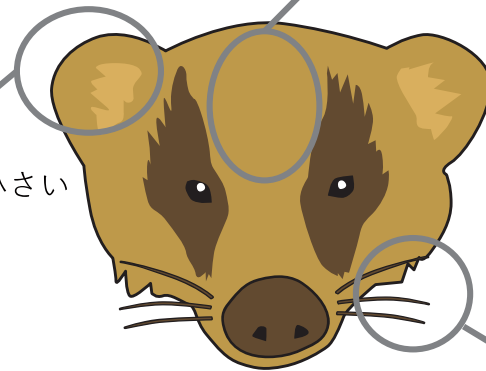

狩猟鳥獣

耳はふちが白く大きい

黒い縦線がある

ヒゲは太く白い

アライグマ

耳のふちが黒い

ヒゲは細い

タヌキ

鼻がピンク色

白い縦線がある

ヒゲはくっきり太い

ハクビシン

耳は白く、丸く小さい

白っぽい縦線がある

ヒゲは細い

アナグマ

中型狩猟獣を見分けるポイント | からだ編

アライグマ

※特定外来生物

タヌキ

ハクビシン

アナグマ