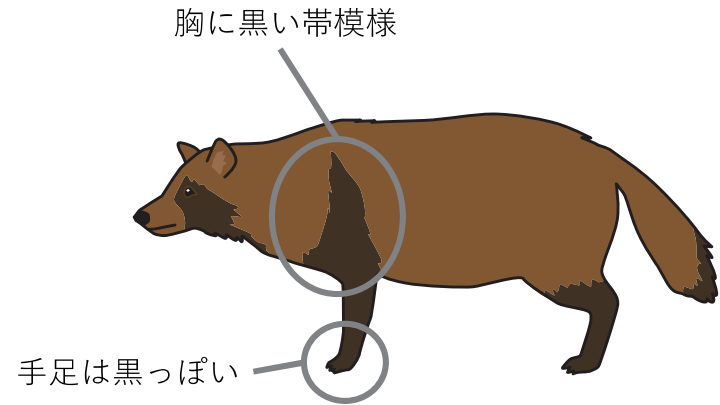

狩猟鳥獣

耳はふちが白く大きい

黒い縦線がある

ヒゲは太く白い

アライグマ

耳のふちが黒い

ヒゲは細い

タヌキ

鼻がピンク色

白い縦線がある

ヒゲはくっきり太い

ハクビシン

耳は白く、丸く小さい

白っぽい縦線がある

ヒゲは細い

アナグマ

中型狩猟獣を見分けるポイント | からだ編

アライグマ

※特定外来生物

タヌキ

ハクビシン

アナグマ