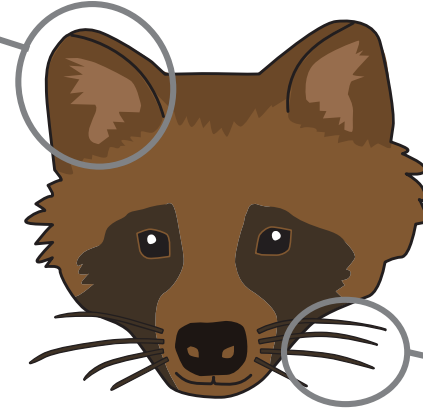

狩猟鳥獣

耳はふちが白く大きい

黒い縦線がある

ヒゲは太く白い

アライグマ

耳のふちが黒い

ヒゲは細い

タヌキ

鼻がピンク色

白い縦線がある

ヒゲはくっきり太い

ハクビシン

耳は白く、丸く小さい

白っぽい縦線がある

ヒゲは細い

アナグマ

中型狩猟獣を見分けるポイント | からだ編

アライグマ

※特定外来生物

タヌキ

ハクビシン

アナグマ