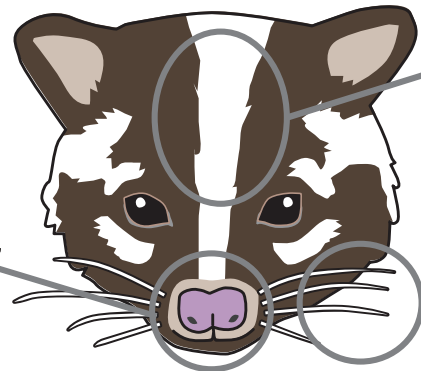

狩猟鳥獣

耳はふちが白く大きい

黒い縦線がある

ヒゲは太く白い

アライグマ

耳のふちが黒い

ヒゲは細い

タヌキ

鼻がピンク色

白い縦線がある

ヒゲはくっきり太い

ハクビシン

耳は白く、丸く小さい

白っぽい縦線がある

ヒゲは細い

アナグマ

中型狩猟獣を見分けるポイント | からだ編

アライグマ

※特定外来生物

タヌキ

ハクビシン

アナグマ