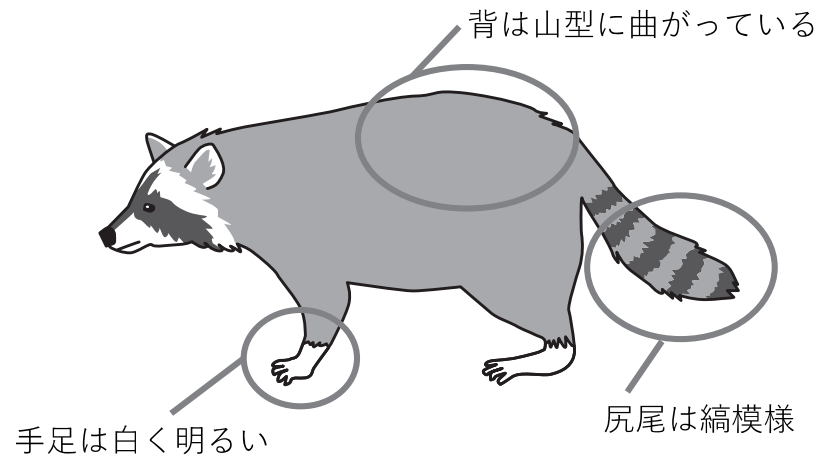

狩猟鳥獣

耳はふちが白く大きい

黒い縦線がある

ヒゲは太く白い

アライグマ

耳のふちが黒い

ヒゲは細い

タヌキ

鼻がピンク色

白い縦線がある

ヒゲはくっきり太い

ハクビシン

耳は白く、丸く小さい

白っぽい縦線がある

ヒゲは細い

アナグマ

中型狩猟獣を見分けるポイント | からだ編

アライグマ

※特定外来生物

タヌキ

ハクビシン

アナグマ