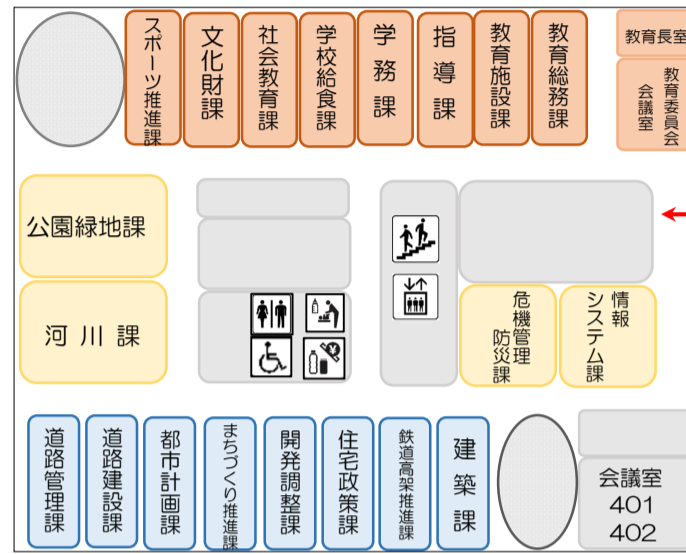

庁舎案内図

5F

4F

3F

2F

1F

凡例

- : 総合案内
- : エスカレーター
- : 売店
- : 待合スペース
- : トイレ
- : 授乳室
- : 自動販売機
- : 階段
- : エレベーター
- : コピー機
- : ATM
- : 証明写真機
- : バリアフリートイレ
- : 血圧計
- : フロアマネージャー

別館