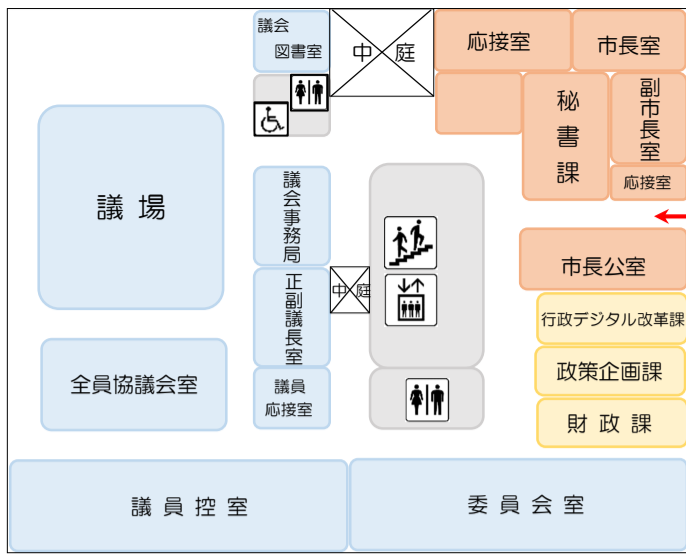

庁舎案内図

5F

4F

3F

2F

1F

凡例

- : 総合案内
- : エスカレーター
- : 売店
- : 待合スペース
- : トイレ
- : 授乳室
- : 自動販売機
- : 階段
- : エレベーター
- : コピー機
- : ATM
- : 証明写真機
- : バリアフリートイレ
- : 血圧計
- : フロアマネージャー

別館