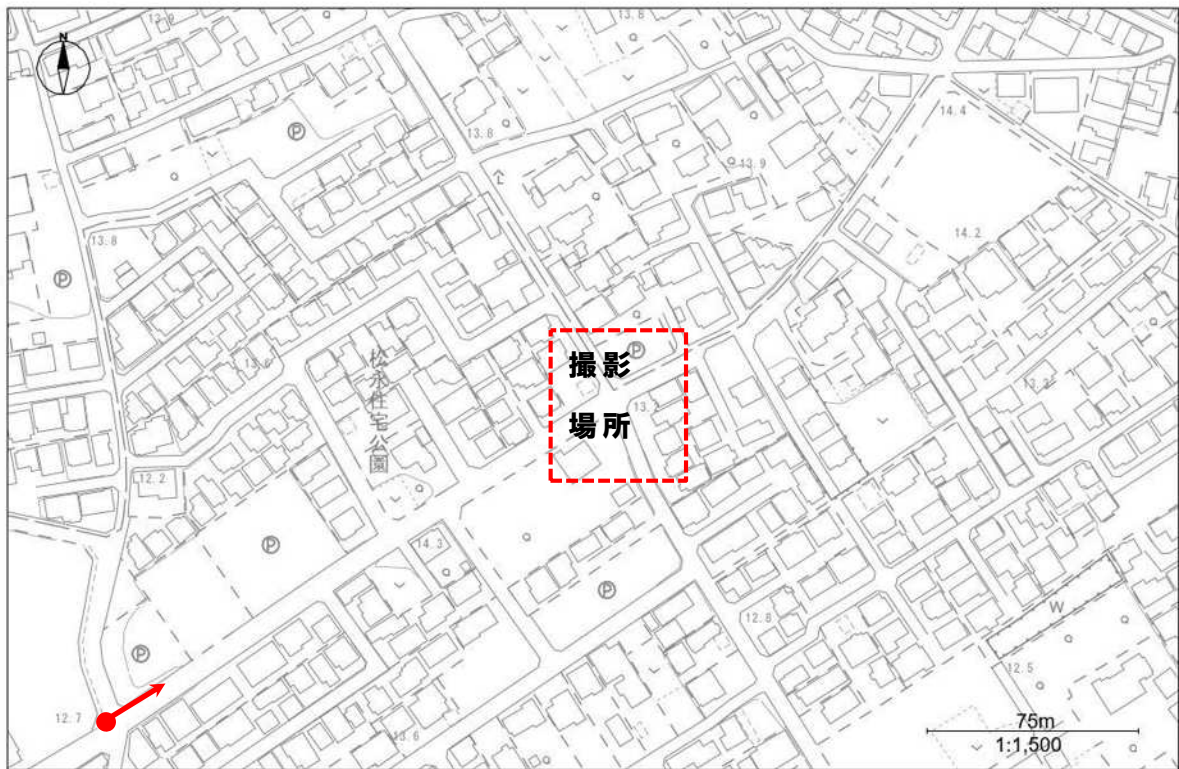

案内図

武里小学校

場所：春日部市武里中野74番地1先

案内図

幸松小学校

場所：春日部市八丁目418番地5先

案内図

豊野小学校

案内図

川辺小学校

場所：春日部市東中野1332番地1先

案内図

桜川小学校

場所：春日部市新宿新田333番地121先

案内図

中野小学校