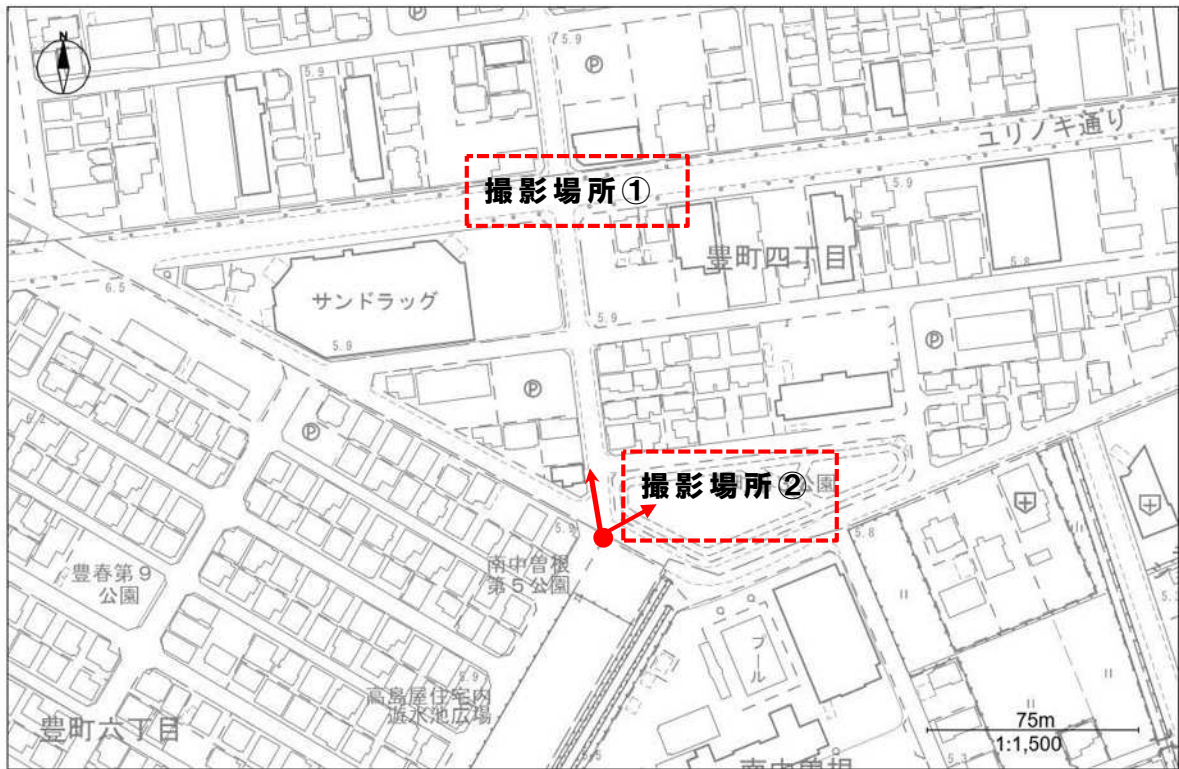

案内図

正善小学校

場所：春日部市備後東3丁目21番16号先

案内図

立野小学校

場所：春日部市豊町6丁目11番10号先

案内図

宮川小学校