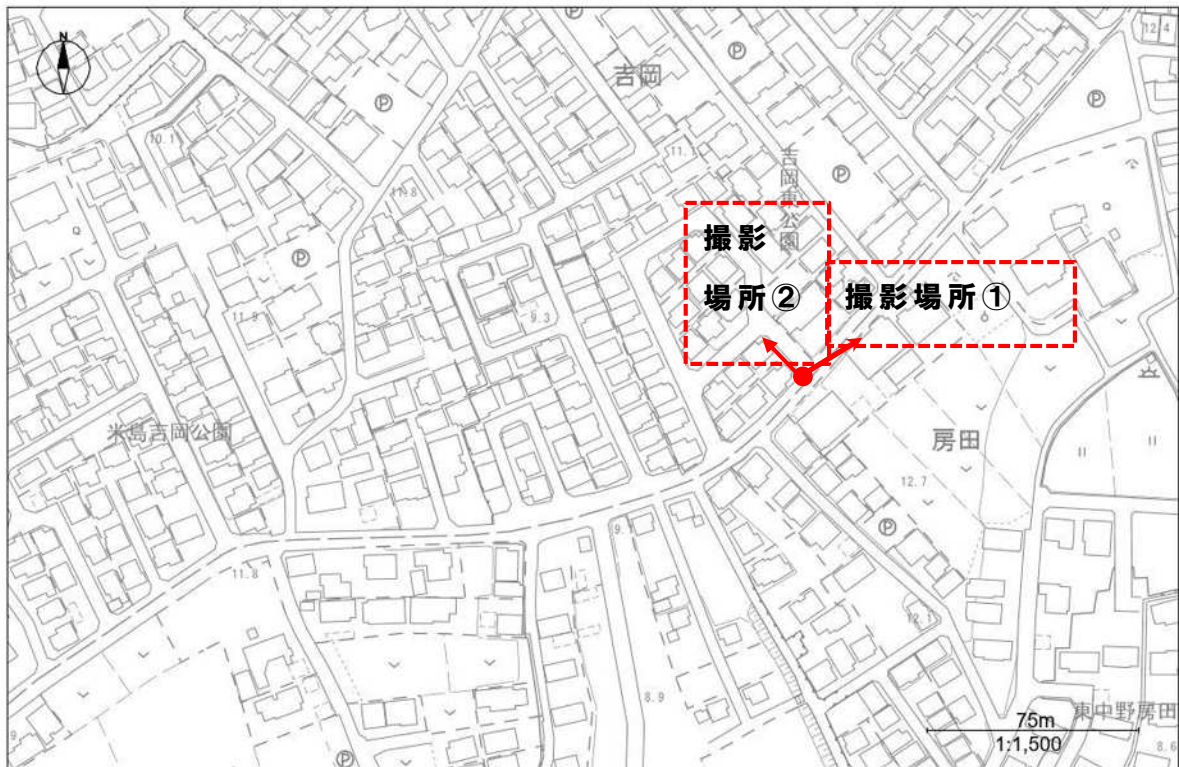

武里南小学校

場所：春日部市大枝89番地 武里団地1街区23棟先

案内図

武里西小学校

場所：春日部市大場1406番地9先

案内図

南桜井小学校

場所：春日部市下柳1820番地2先

案内図

川辺小学校

場所：春日部市東中野1332番地1先

案内図

桜川小学校

場所：春日部市新宿新田333番地121先

案内図

中野小学校