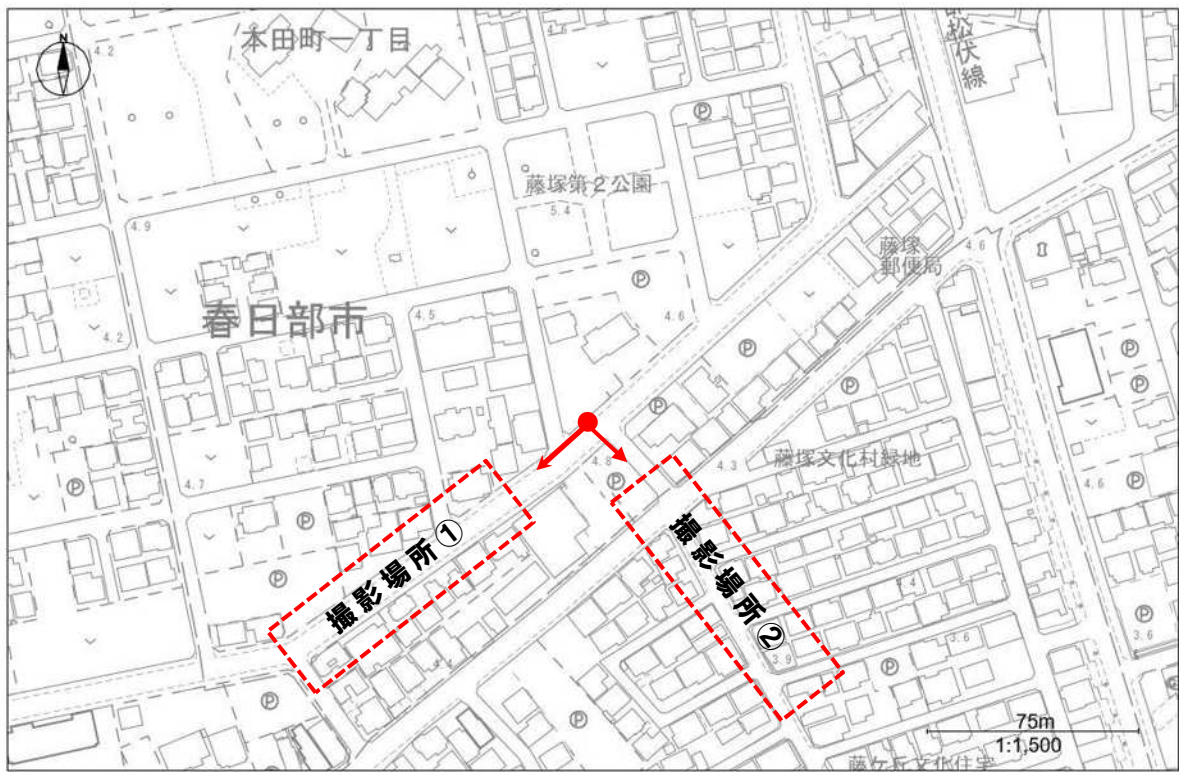

藤塚小学校

場所：春日部市本田町1丁目164番地先

案内図