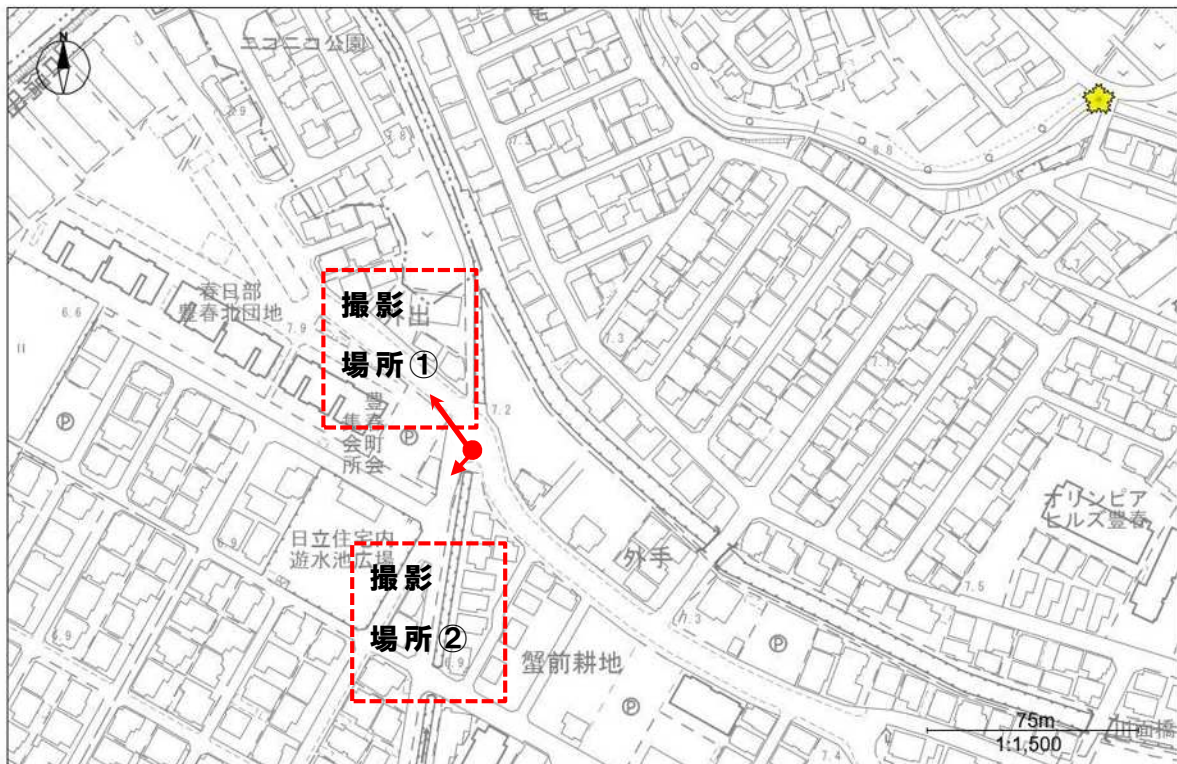

宮川小学校

場所：春日部市上蛭田209番地3先

案内図