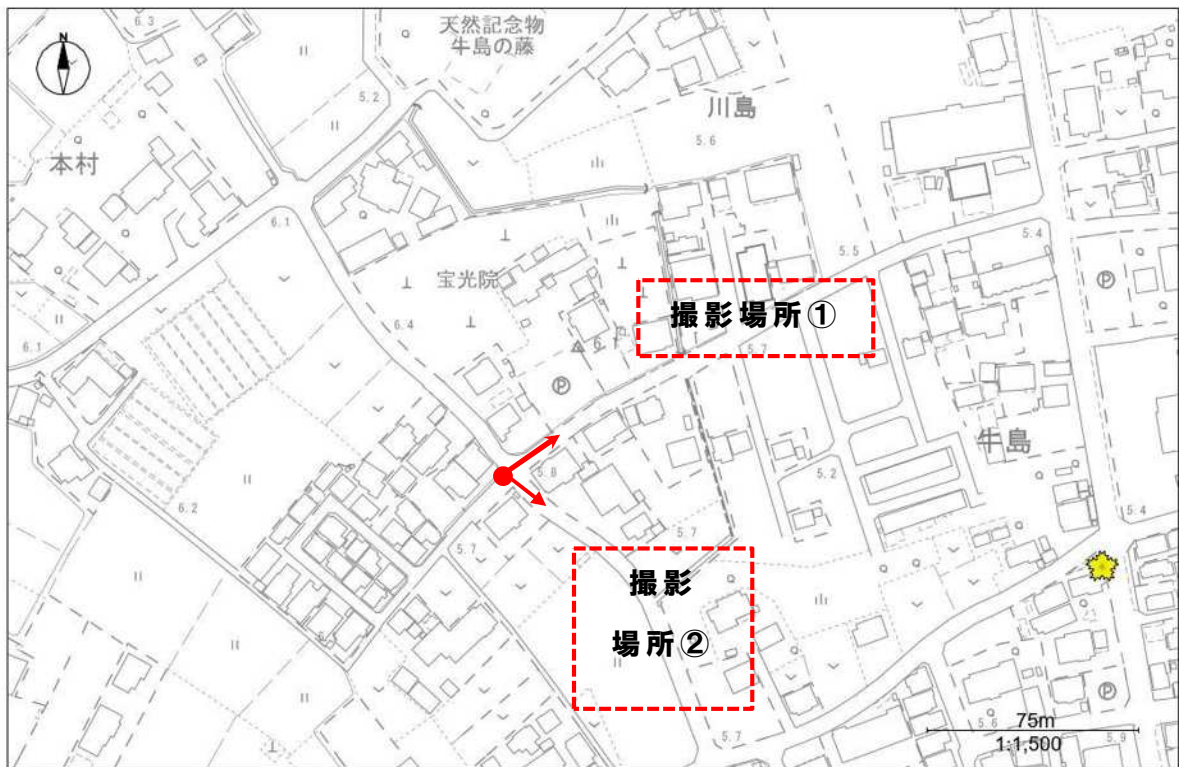

牛島小学校

場所：春日部市牛島811番地3先

案内図