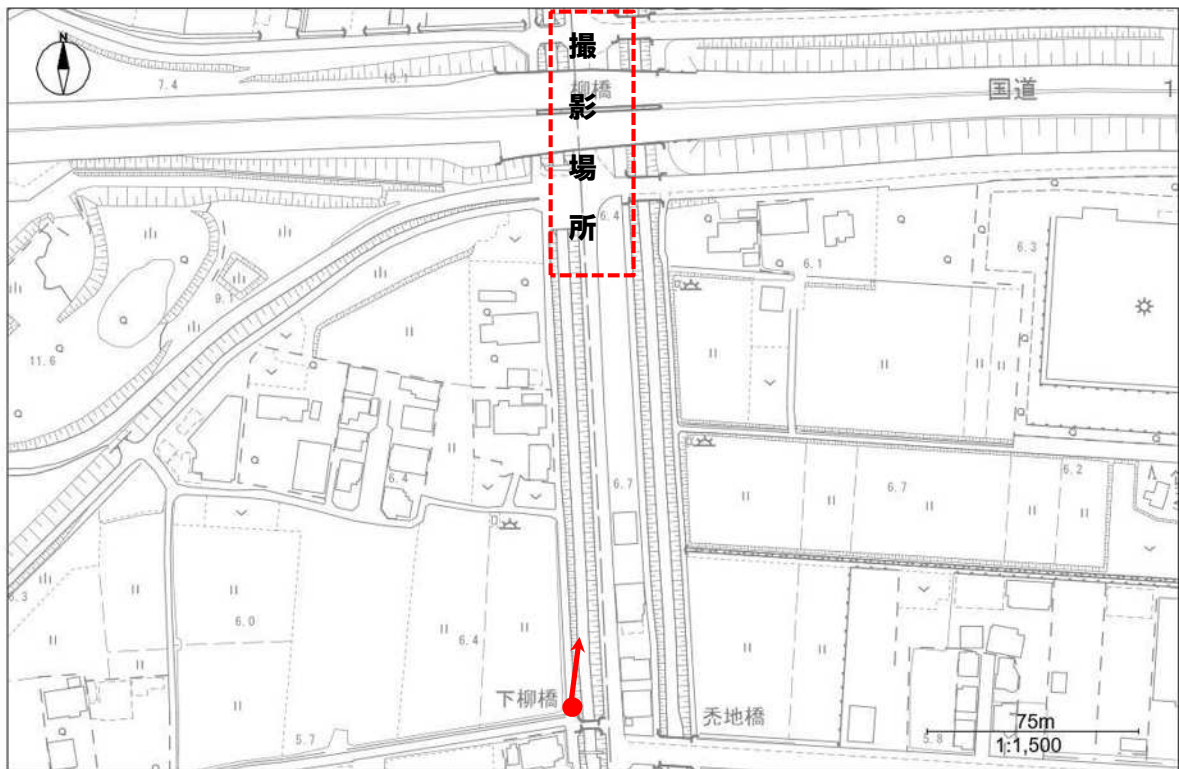

南桜井小学校

場所：春日部市下柳1820番地2先

案内図