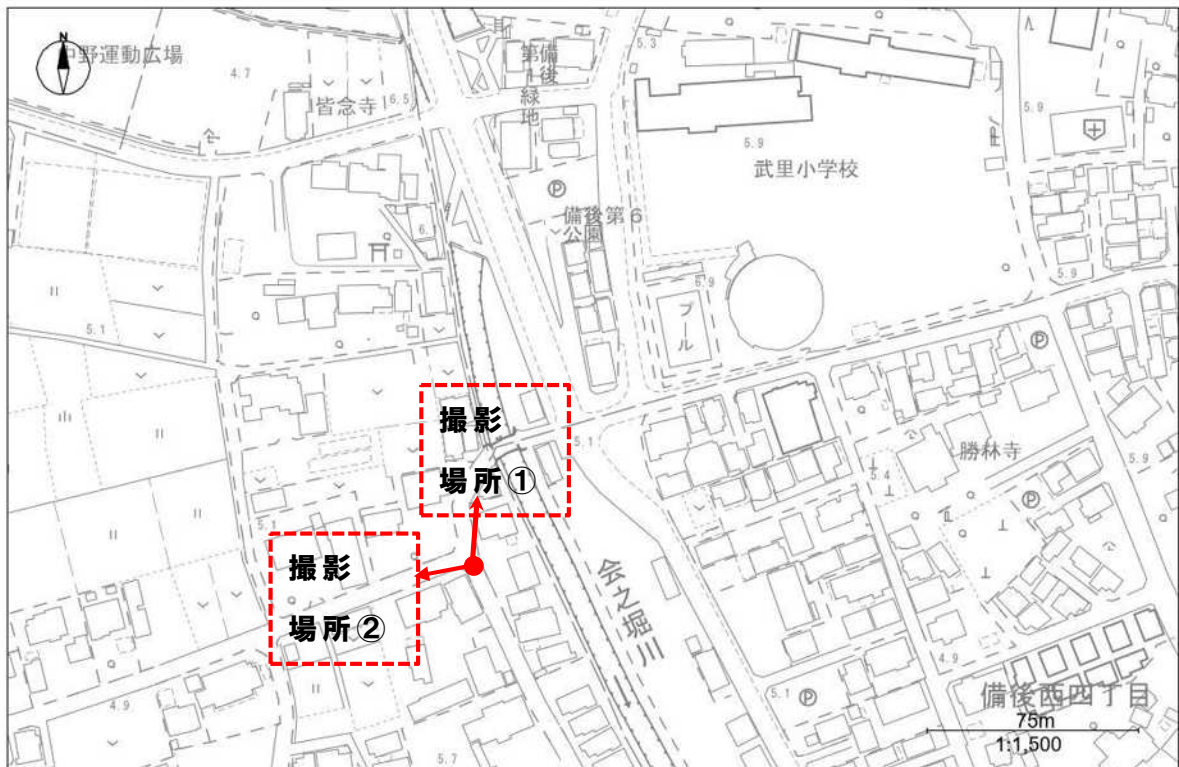

案内図

武里小学校

場所：春日部市武里中野74番地1先

案内図

幸松小学校

場所：春日部市八丁目418番地5先

案内図

豊野小学校

場所：春日部市銚子口547番地先

案内図

備後小学校

場所：春日部市備後西2丁目1番24号先

案内図

八木崎小学校

場所：春日部市中央2丁目21番地7先

案内図