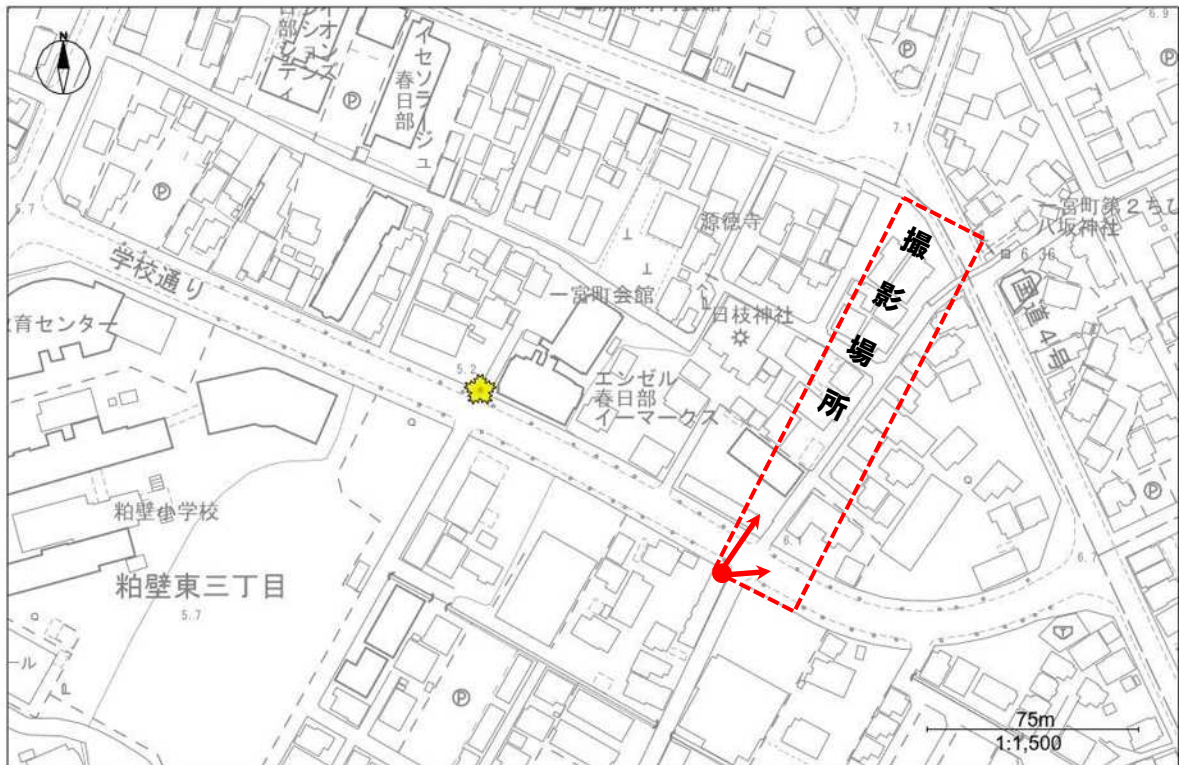

粕壁小学校

場所：春日部市粕壁東3丁目8番32号先

案内図