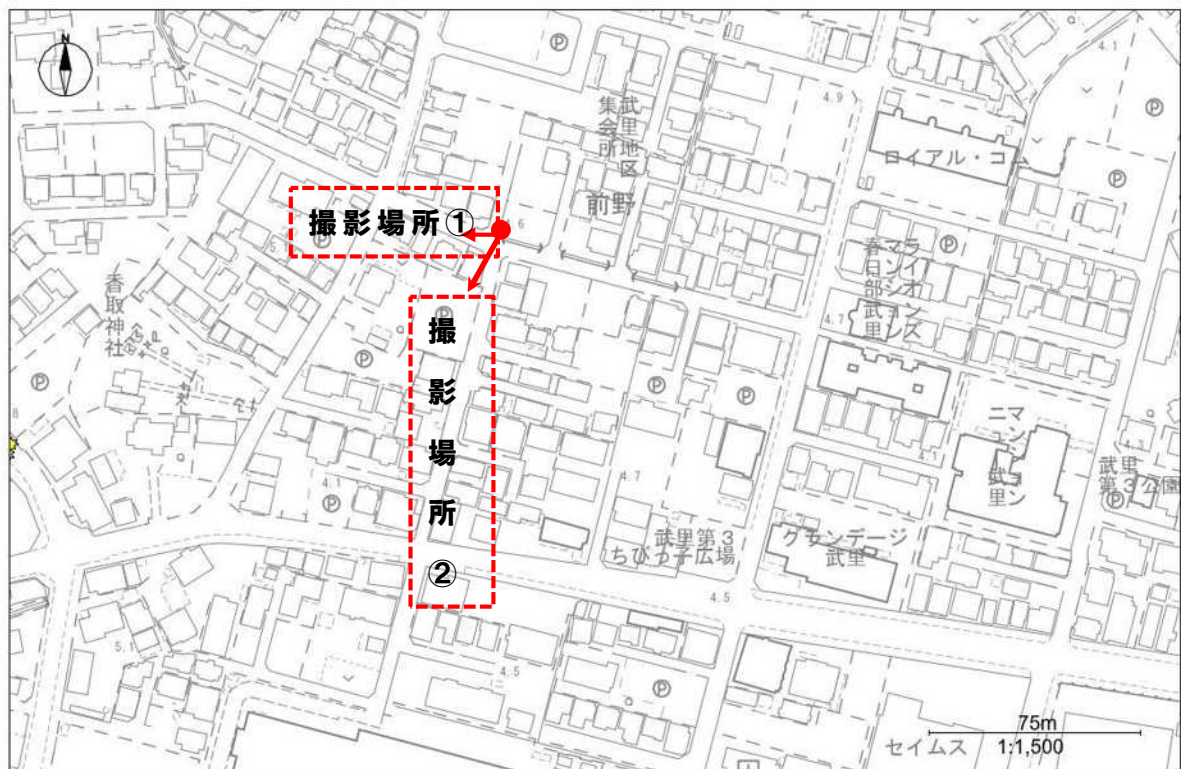

武里南小学校

場所：春日部市大枝89番地 武里団地1街区23棟先

案内図

武里西小学校

場所：春日部市大場1406番地9先

案内図

南桜井小学校

場所：春日部市下柳1820番地2先