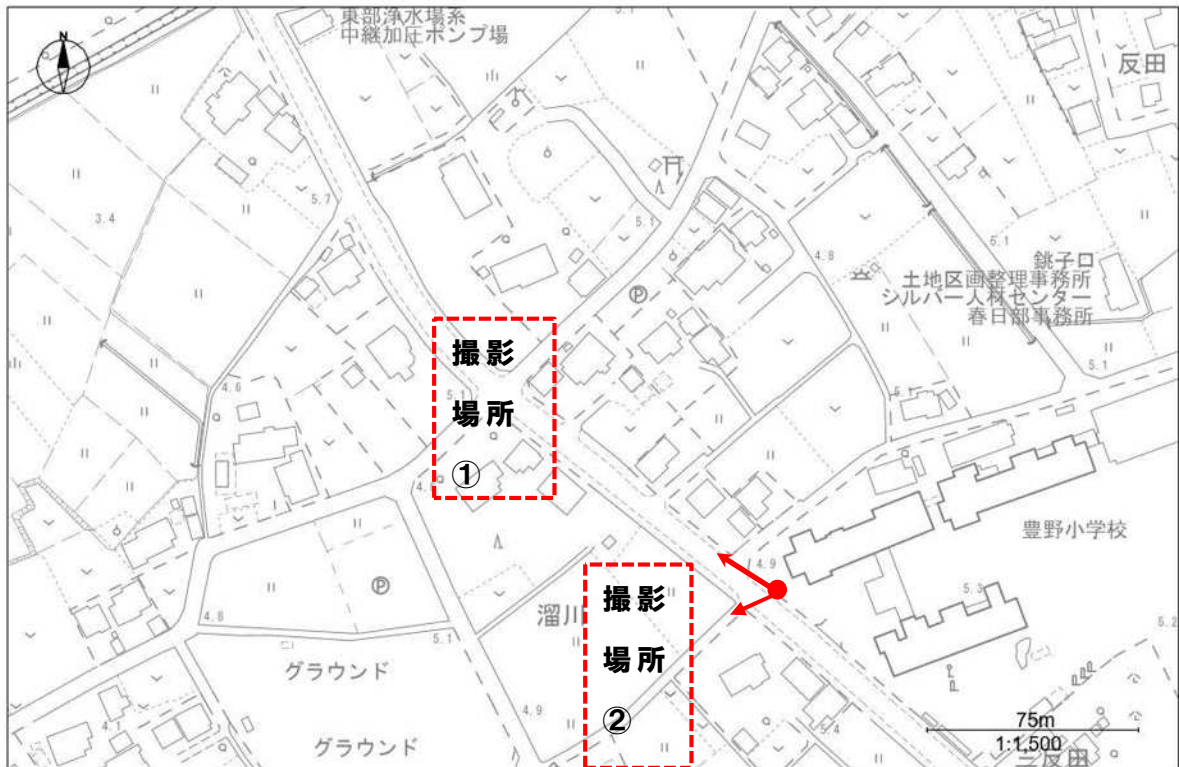

案内図

武里小学校

場所：春日部市武里中野74番地1先

案内図

幸松小学校

場所：春日部市八丁目418番地5先

案内図

豊野小学校

場所：春日部市銚子口547番地先

案内図

備後小学校

場所：春日部市備後西2丁目1番24号先

案内図

八木崎小学校

場所：春日部市中央2丁目21番地7先

案内図