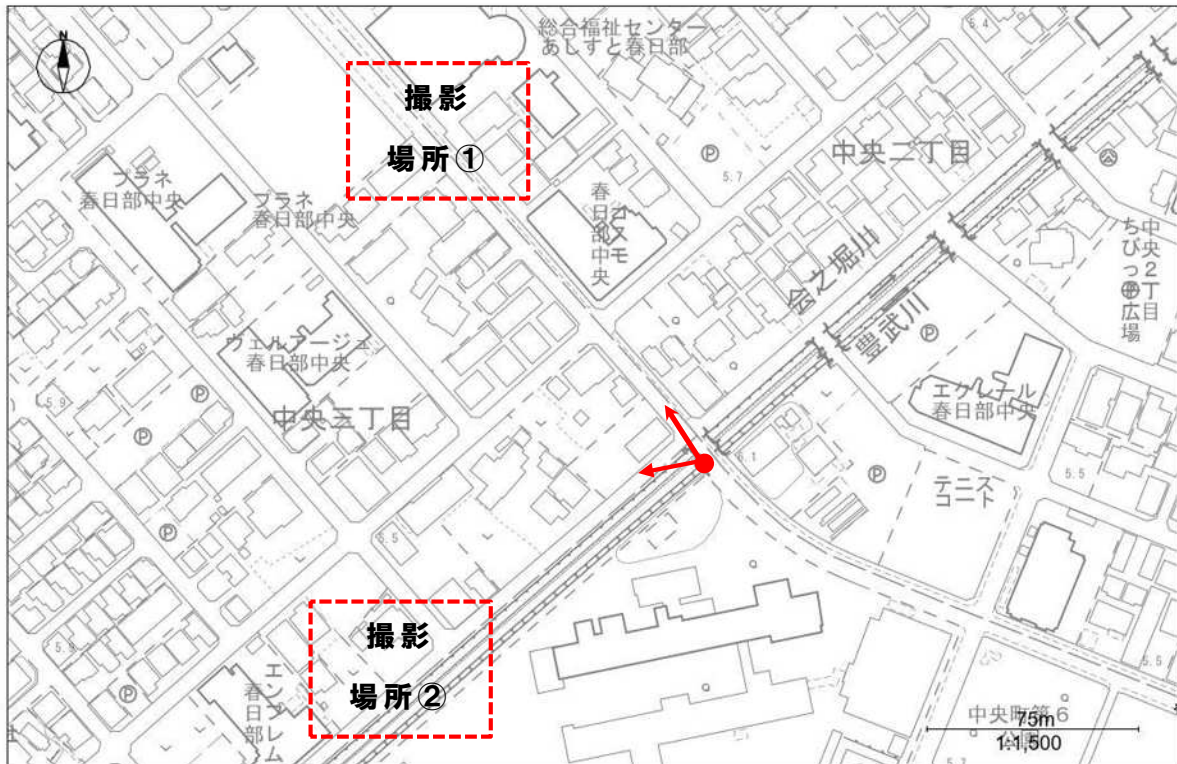

案内図

武里小学校

場所：春日部市武里中野74番地1先

案内図

幸松小学校

場所：春日部市八丁目418番地5先

案内図

豊野小学校

場所：春日部市銚子口547番地先

案内図

備後小学校

場所：春日部市備後西2丁目1番24号先

案内図

八木崎小学校

場所：春日部市中央2丁目21番地7先

案内図