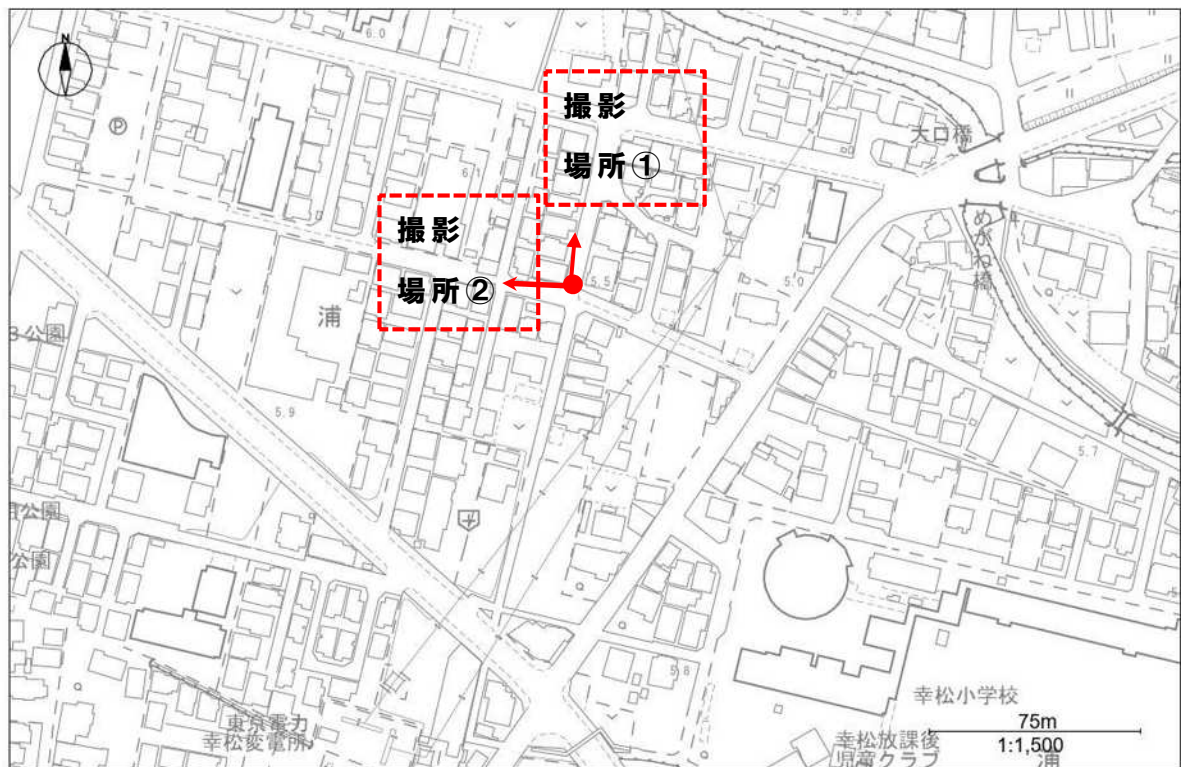

案内図

武里小学校

場所：春日部市武里中野74番地1先

案内図

幸松小学校

場所：春日部市八丁目418番地5先

案内図

豊野小学校

場所：春日部市銚子口547番地先

案内図

備後小学校

場所：春日部市備後西2丁目1番24号先

案内図

八木崎小学校

場所：春日部市中央2丁目21番地7先

案内図