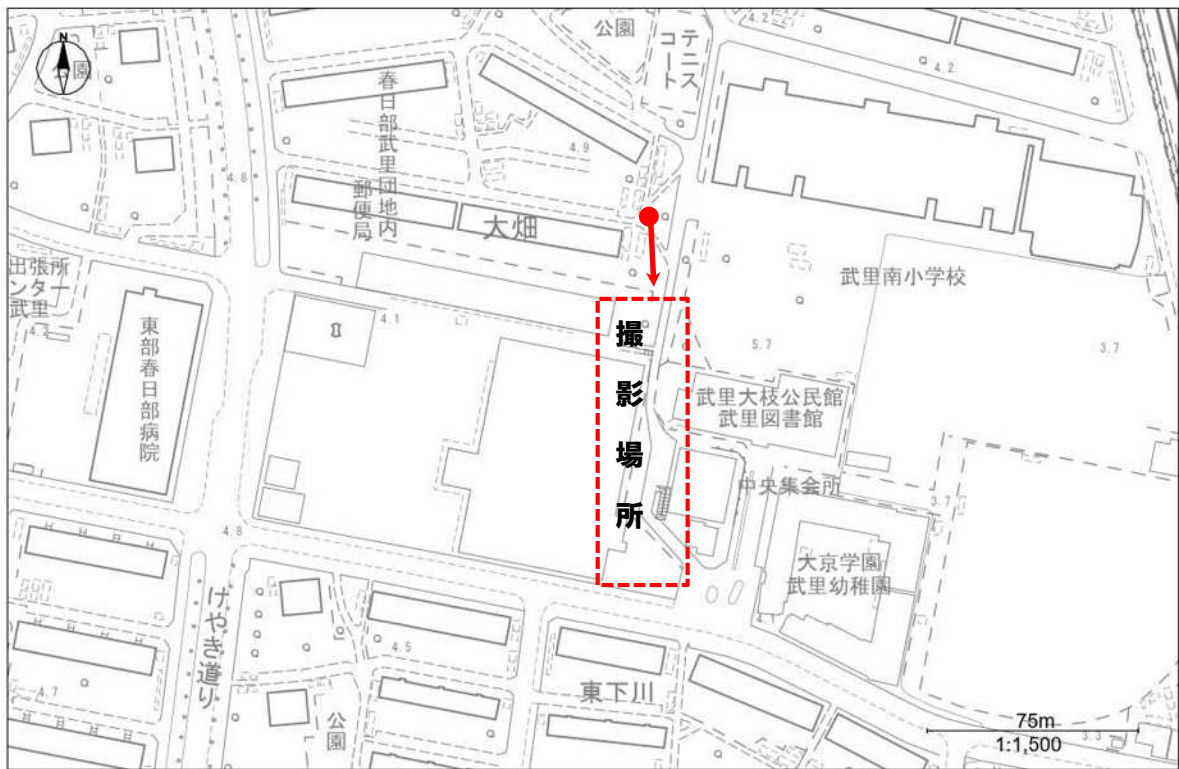

武里南小学校

場所：春日部市大枝89番地 武里団地1街区23棟先

案内図