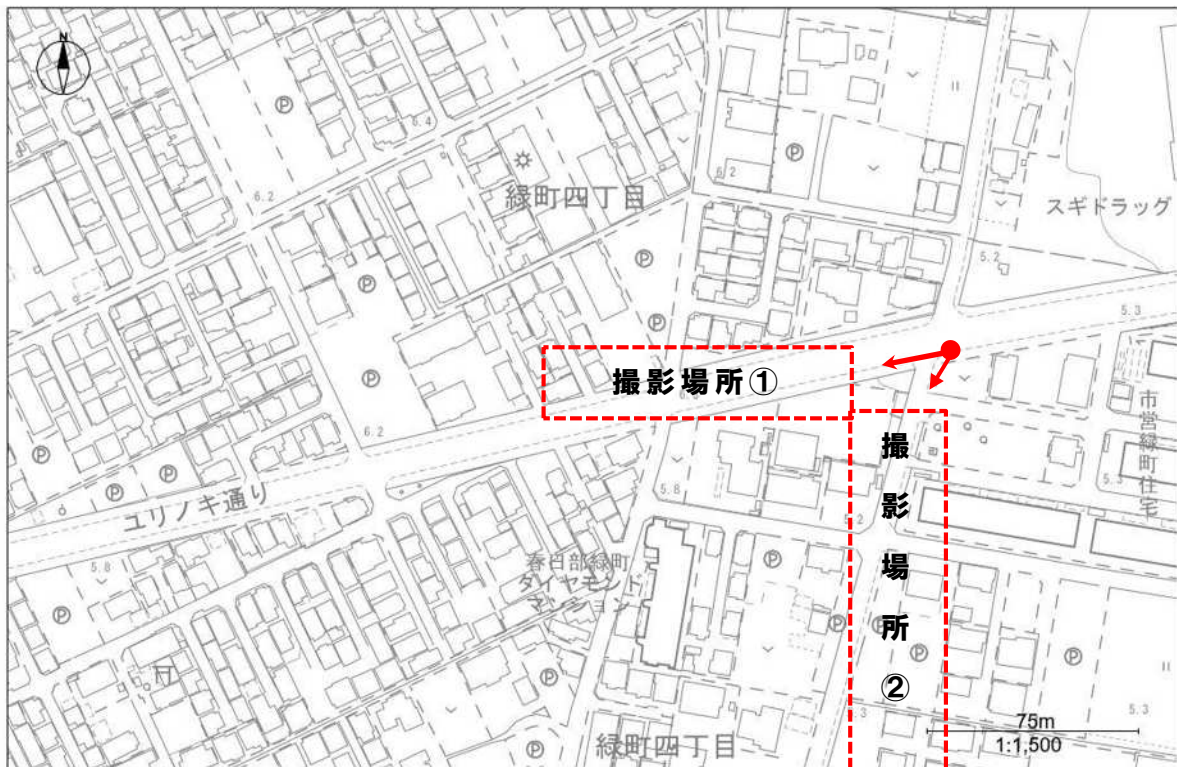

場所：春日部市銚子口547番地先

案内図

備後小学校

場所：春日部市備後西2丁目1番24号先

案内図

八木崎小学校

場所：春日部市中央2丁目21番地7先

案内図

牛島小学校

場所：春日部市牛島811番地3先

案内図

緑小学校

場所：春日部市緑町4丁目13番22号先

案内図

上沖小学校

場所：春日部市大沼3丁目72番地先