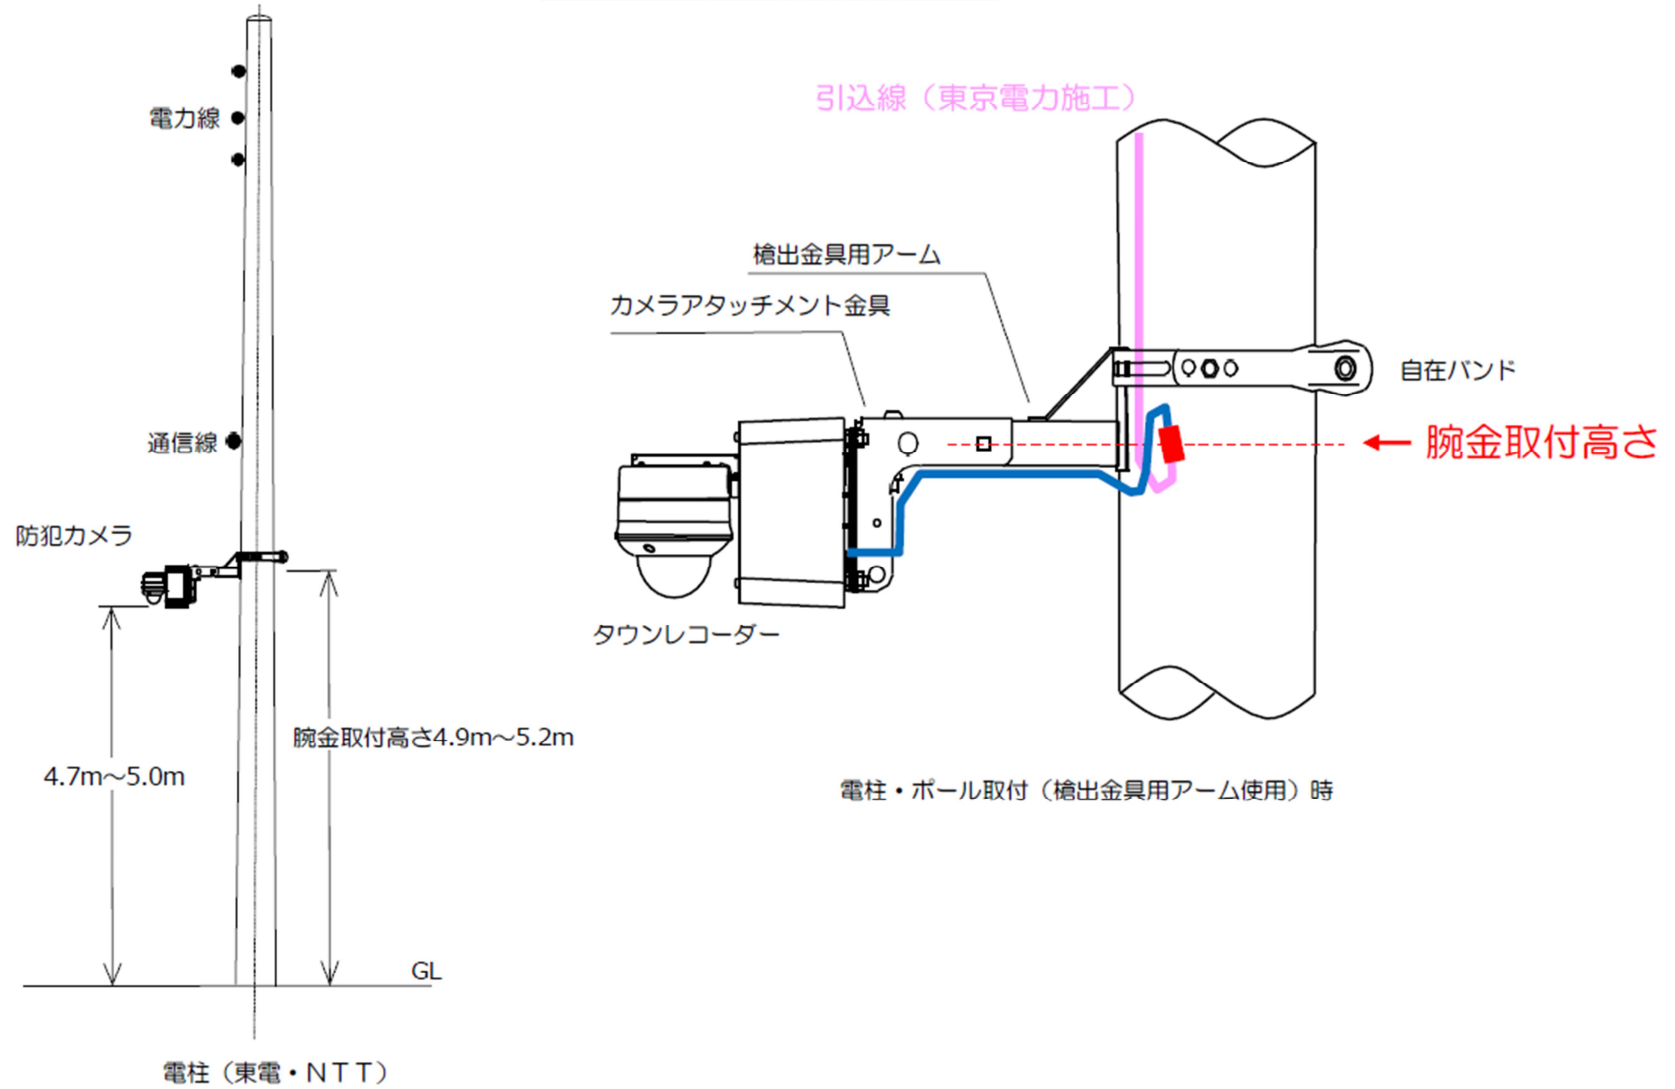

## 防犯カメラ取付部品組合せ写真

東京電力・NTT電柱取付イメージ

単独ポール取付イメージ

### 防犯カメラ電柱取付標準図