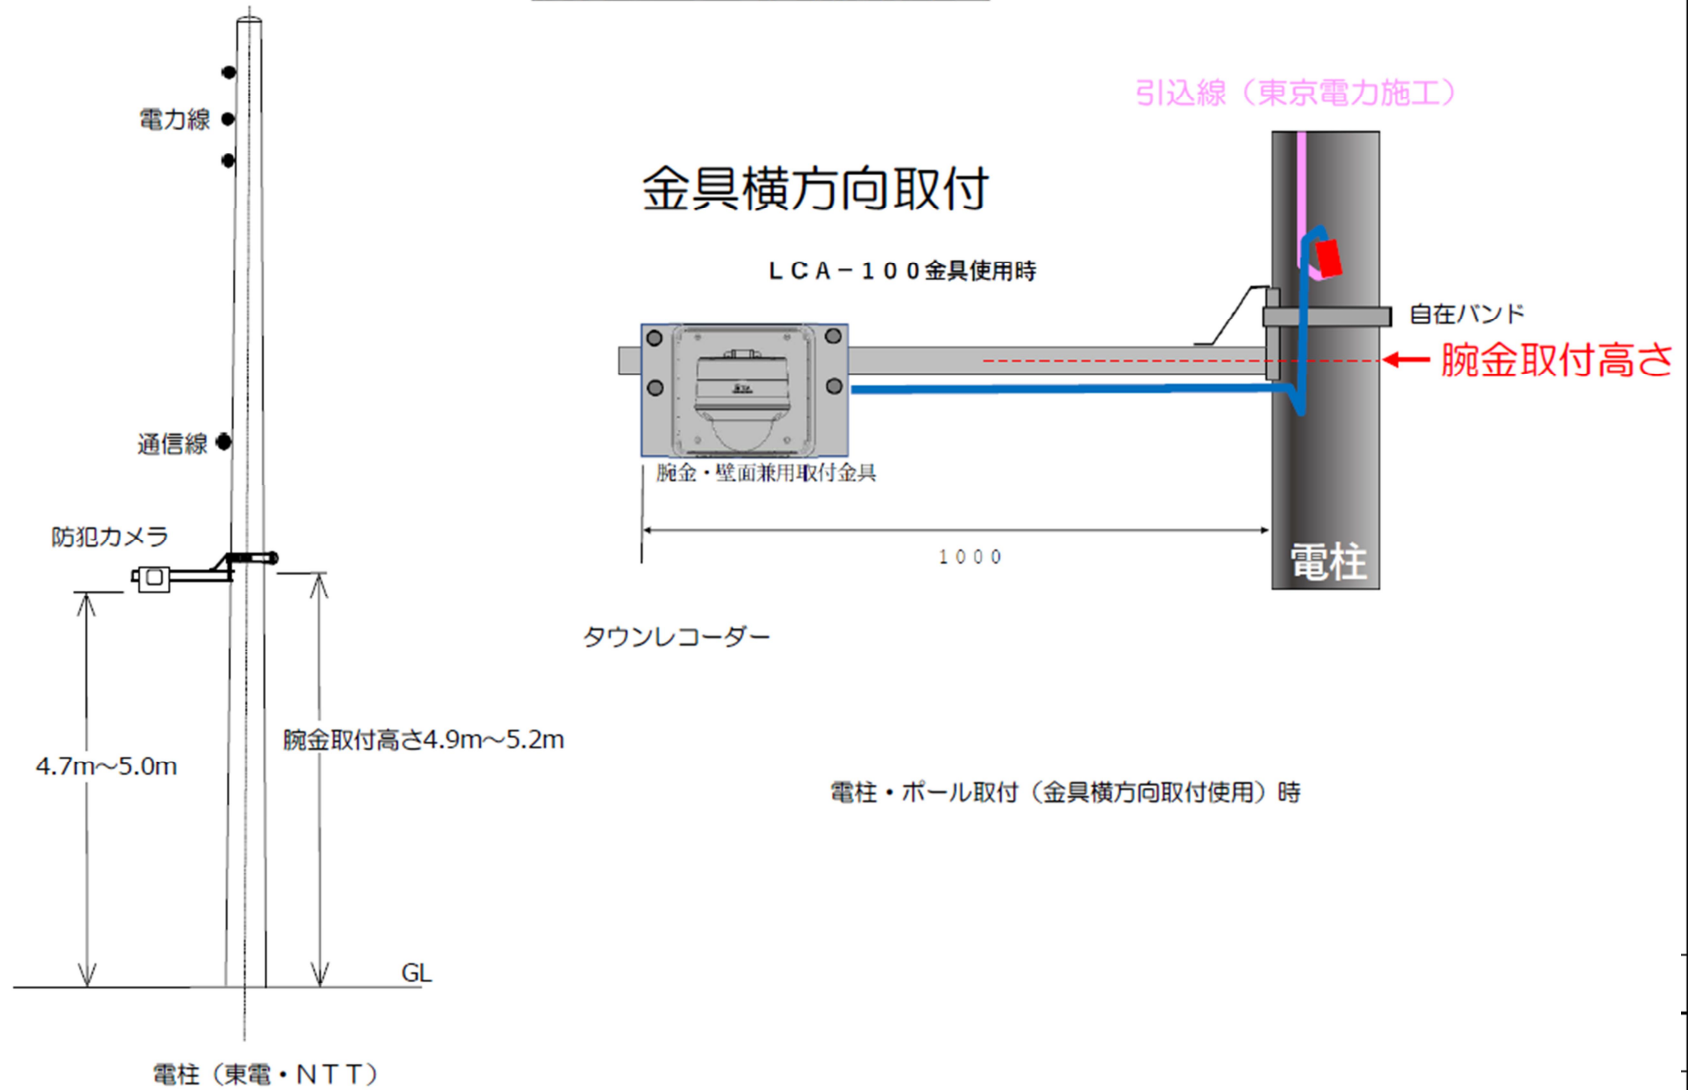

## 防犯カメラ取付部品組合せ写真

東京電力・NTT電柱取付イメージ

単独ポール取付イメージ

### 防犯カメラ電柱取付標準図