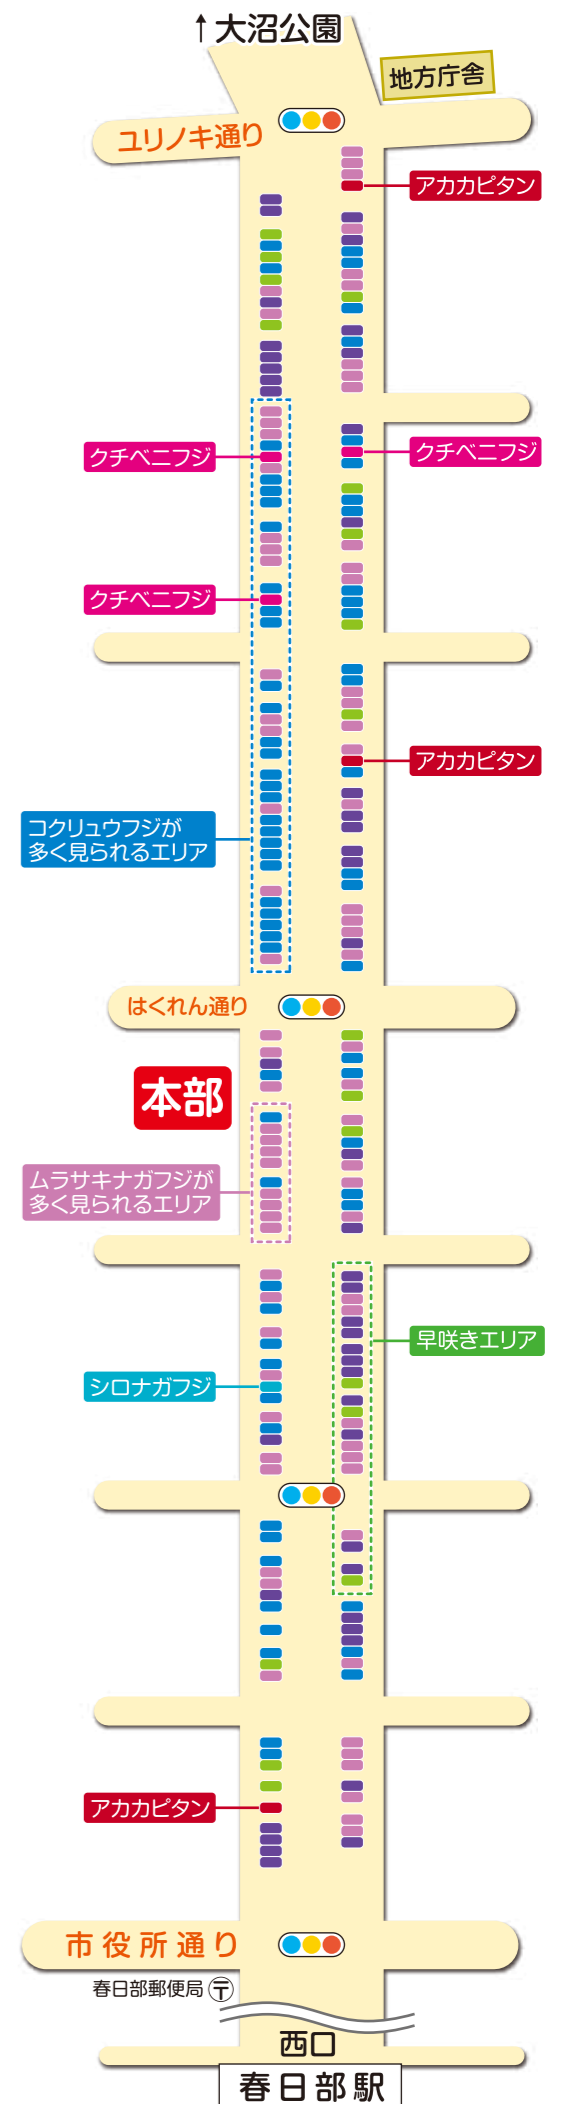

# 4月26日

延期▶29日祝

午前10時30分～午後4時  
交通規制▶午前10時00分～午後4時30分

## ふじ通りのご案内

早い

**シロカピタン**  
花房は短いですが長さの割りに大輪です。一番の早咲きで花つきがよく、香りが強いのが特徴です。  
花は白色で、花房は10~20センチ。  
本数 約15本

**アカカピタン**  
フジ属のなかで最も紅色が濃い品種です。若木のうちは花つきはあまりよくありませんが、樹齢を重ねることに多くなります。  
花は紅色で、花房は10~20センチ。  
本数 3本

**ムラサキカピタン**  
花房は短いですが長さの割りに大輪です。葉より先に花が出るので、棚一面が鮮やかな紫色に輝きます。  
花は紫色で、花房は10~20センチ。  
本数 約63本

**クチベニフジ**  
つぼみは淡紅色で満開になると白色に変わります。翼弁の先に口紅のような色が残るのが名前の由来です。  
花は白色で、花房は30~40センチ。  
本数 3本

**コクリュウフジ**  
丈夫で花つきがよく、花房が密で色彩に優れているという特徴があります。育てやすく万能であることから最も普及している品種です。  
花は濃紫色で、花房は20~30センチ。  
本数 約48本

**ムラサキナガフジ**  
美しい代表的な品種であり、古木・名木の多くがこの品種です。花房が長く垂れ美しい花をつけます。  
花は藤色で、花房は50~100センチ。  
本数 約80本

**シロナガフジ**  
小輪で遅咲きの白藤です。白花種のなかでは特に花房が長いのが特徴です。  
花は白色で、花房は約60センチ。  
本数 1本

遅い

※藤棚の植栽の部分に立ち入らないでください