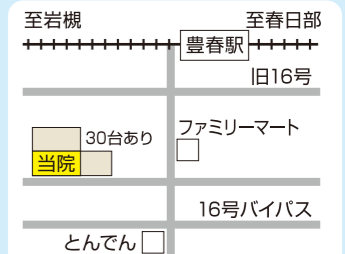

お問い合わせ先  
おづみ園

トータルリフォーム  
**ハウズドック**  
TEL 048-797-8117

繁栄のためのお手伝いに  
**かわしん**は  
地元を大切にしております。

**川口信用金庫**  
一ノ割支店 TEL 048-736-3111  
春日部支店 TEL 048-738-3333

私たちは  
「第45回春日部藤まつり」を  
応援しています!

**みやざわ耳鼻咽喉科**  
耳鼻咽喉科・アレルギー科

春日部駅西口徒歩3分  
郵便局となり

日帰り白内障手術実績：17,700件

**杉浦眼科**

糖尿病網膜症・加齢性黄斑変性症  
緑内障専門外来  
コンタクトレンズ・一般外来

春日部本院：春日部市中央 1-50-6  
武里分院：春日部市大場 1367-5  
豊春分院：春日部市上蛭田 259-2

**桜井整形外科**

整形外科一般  
スポーツ整形

木・日・祝日 休診

春日部市増富96-3  
048-761-6629

昔ながらの木工の腕と建築士の確かな知識  
**株式会社大工タカハギ**

LINE QRコード

小さなリフォームから大きなリノベーションまでおまかせください  
春日部市大沼6丁目133-3  
ホームページ: daikutakahagi.com  
電話: 048-708-2366

**住まいの夢ステーション**

お部屋探しはおまかせください!!  
不動産売買・資産活用ご相談ください。