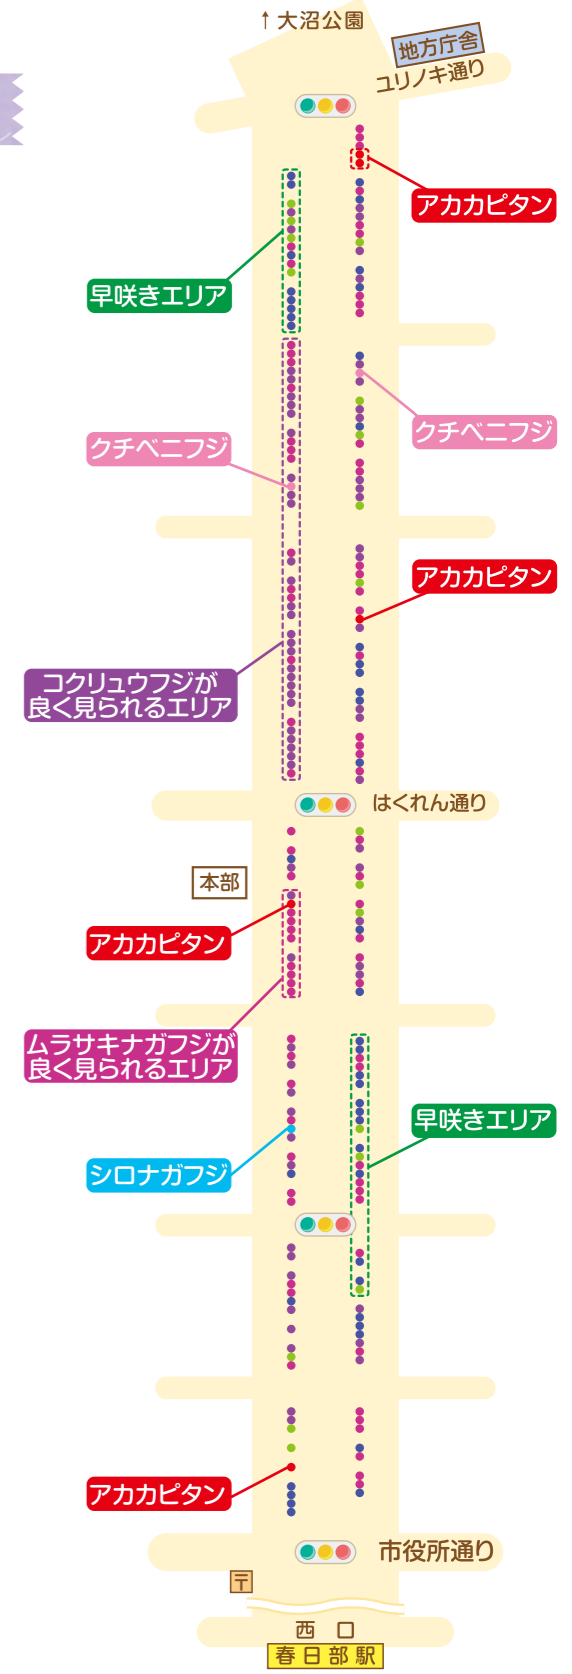

詳しくは、協議会事務局（春日部市役所市民参加推進課内）へお問い合わせください。

春日部市コミュニティ推進協議会コミュニティ部会（藤まつり所管）構成団体

（公社）春日部青年会議所・春日部商工会議所・（一社）春日部市観光協会・南彩農業協同組合・春日部市いきいきクラブ連合会・春日部市教育委員会・豊野地区自治会連合会・（福）春日部市社会福祉協議会・（公社）春日部市シルバー人材センター・春日部南ロータリークラブ・春日部西ロータリークラブ・武里地区自治会連合会・共栄大学・庄和舞人 軌

私たちは「第43回春日部藤まつり」を応援しています！

一般社団法人 春日部市医師会

〒344-0064 春日部市南1-1-7
東部地域振興ふれあい拠点施設6階
TEL.048-736-7522

一般社団法人 春日部市歯科医師会 Kasukabe Dental Association

（一社）春日部市歯科医師会 事務局

〒344-0064 埼玉県春日部市南1-1-7
東部地域振興ふれあい拠点施設6階
TEL・FAX(048)736-7386

春日部市 歯科医師会 検索

一般社団法人 春日部市薬剤師会

事務局
〒344-0064 埼玉県春日部市南1-1-7
東部地域振興ふれあい拠点施設6階

TEL:048-872-6918 FAX:048-733-1205

自宅からネットが便利 キャッシュレス納付

公益社団法人
春日部法人会

春日部支部 ☎048-761-3551

法人会は社会貢献活動や税の啓発活動を行っています

ふじ通りのご案内

早い	シロカピタン	花房は短いです。一番の早咲きで花つきがよく、香りが強いのが特徴です。 花は白色で、花房は10~20センチ。 本数 約20本	
	アカカピタン	フジ属のなかで最も色が濃い品種です。若木のうちは花つきはあまりよくありませんが、樹齢を重ねるごとに多くなります。 花は紅色で、花房は10~20センチ。 本数 5本	
	ムラサキカピタン	花房は短いです。葉より先に花が出るので、棚一面が鮮やかな紫色に輝きます。 花は紫色で、花房は10~20センチ。 本数 約50本	
	クチベニフジ	つぼみは淡紅色で満開になると白色に変わります。翼弁の先に口紅のような色が残るのが名前の由来です。 花は白色で、花房は30~40センチ。 本数 2本	
	コクリュウフジ	丈夫で花つきがよく、花房が密で色彩に優れているという特徴があります。育てやすく万能であることから最も普及している品種です。 花は濃紫色で、花房は20~30センチ。 本数 約70本	
	ムラサキナガフジ	美しい代表的な品種であり、古木・名木の多くがこの品種です。花房が長く垂れ美しい花をつけます。 花は藤色で、花房は50~100センチ。 本数 約70本	
遅い	シロナガフジ	小輪で遅咲きの白藤です。白花種のなかでは特に花房が長いのが特徴です。 花は白色で、花房は約60センチ。 本数 1本	

※藤棚の植栽の部分に立ち入らないでください