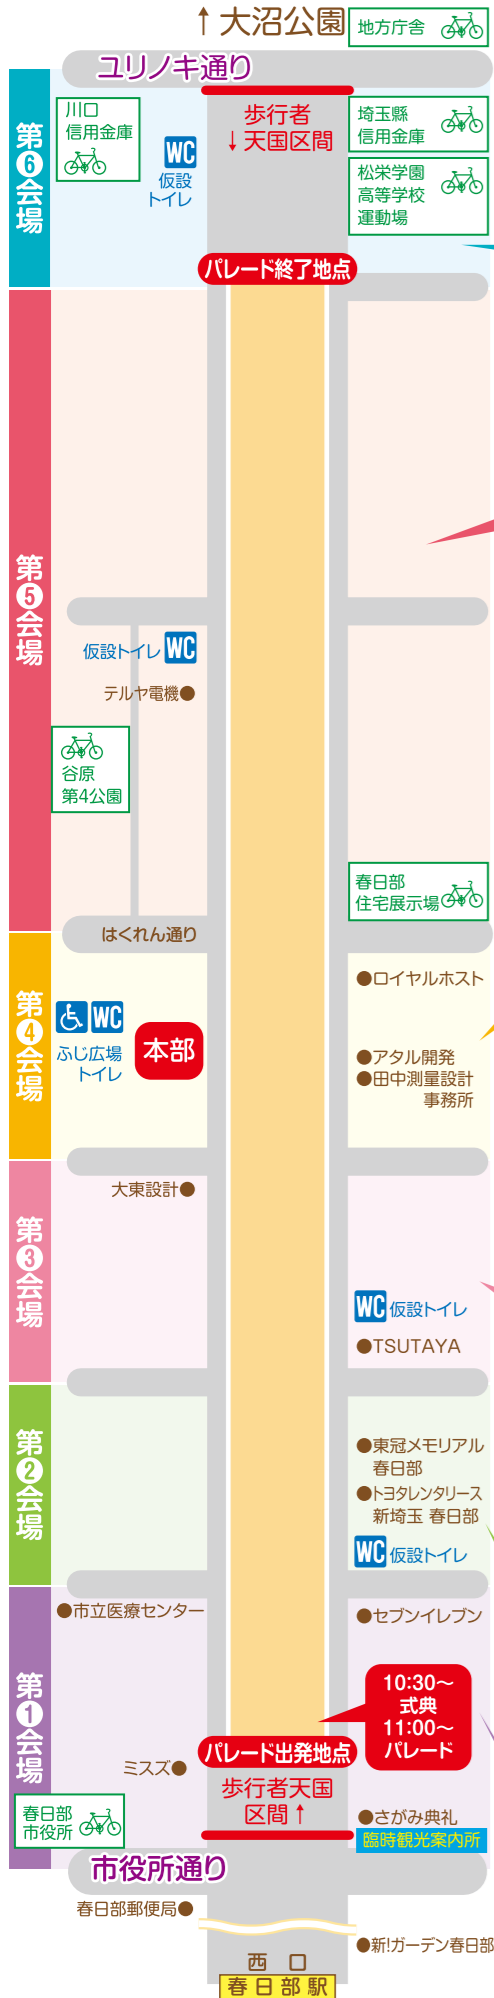

WC=トイレ ♿=多目的トイレ 自転車=駐輪場