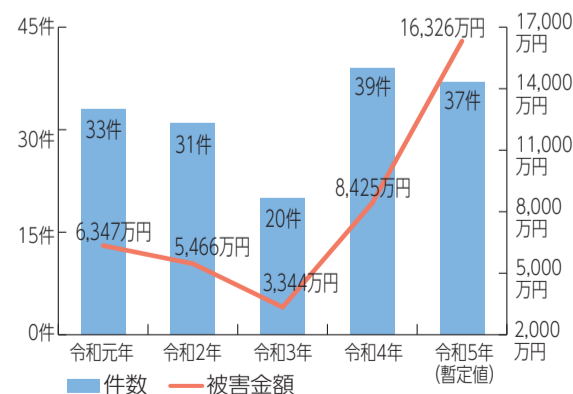

埼玉県マスコット「コバトン」▶

子どもを声かけ事案から守ろう

春から夏にかけて暖くなる季節に、声をかけてくる、後をつけてくるなどの声かけ事案が発生し、子どもが不安を感じる不審者が出没する傾向にあります。

市内では、令和5年に85件(前年比10件減)の声かけ事案が発生しました。

県内の声かけ事案の傾向(令和5年)

- 小学生と中学生の被害… 約75パーセント
- 女子の被害…………… 約65パーセント
- 下校・帰宅途中の被害 … 約60パーセント

メール配信例

被害が拡大している特殊詐欺に注意

市内の特殊詐欺被害状況(件数は未遂含む)
春日部市の特殊詐欺被害状況(過去5年間の状況)

市内では、令和5年に37件、約1億6千万円(前年比件数2減、金額倍増)の特殊詐欺被害がありました。あなたや家族の大切な財産を守るためには、通話録音機能付きの電話などが有効です。

対象機器の購入費用を補助します

対象 …次の全てに該当する市内在住者(申し込み順。予算額に達した時点で終了)