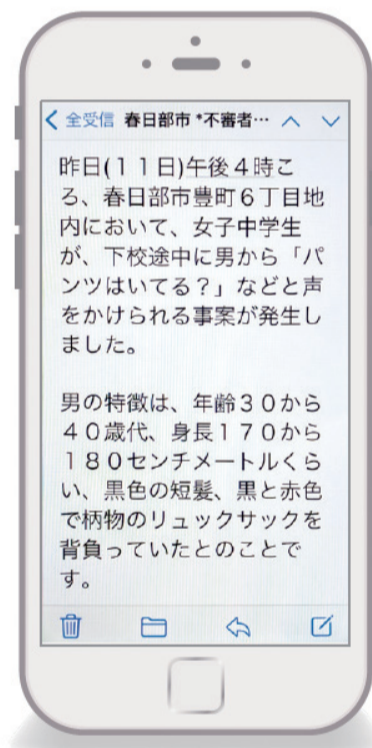

犯罪からまちを守るために

問 ぐらしの安全課
(TEL 048-736-1126)

市内の犯罪情勢

刑法犯認知件数は増加傾向で、令和5年は、1,753件(前年比278件増)でした。

身近な犯罪の認知件数

	令和4年	令和5年
ひったくり	2件	2件
オートバイ盗	32件	28件
自転車盗	438件	463件
自動車盗	31件	33件
車上ねらい	82件	59件
自動販売機ねらい	3件	13件
住宅対象侵入窃盗	47件	77件
合計	635件	675件

自主防犯活動でまちの防犯力アップを!

犯罪の抑止には、地域での見守り活動が必要です。あいさつ・声かけ運動、散歩・買い物時の「ながら」防犯パトロールなど、無理をせずできることから始めてみませんか。

市に「自主防犯活動団体」として登録すると

市民活動総合補償制度(ボランティア保険)の適用対象となり、パトロールベストや帽子、タスキなどが受け取れます。

県に「防犯サポーター」として登録すると

青色LED付き防犯ウエストバックが受け取り、ランニング・ウォーキング時などに併せて、気軽に防犯活動ができます。

子どもを声かけ事案から守ろう

春から夏にかけて暖くなる季節に、声をかけてくる、後をつけてくるなどの声かけ事案が発生し、子どもが不安を感じる不審者が出没する傾向にあります。

市内では、令和5年に85件(前年比10件減)の声かけ事案が発生しました。

県内の声かけ事案の傾向(令和5年)

- ●小学生と中学生の被害… 約75パーセント
- ●女子の被害…………… 約65パーセント
- ●下校・帰宅途中の被害 … 約60パーセント

不審者に遭遇してしまったら

次のような対応が効果的です。

- ●大声をあげる
- ●防犯ブザーなどを使用する
- ●助けを求める

保護者の皆さんへ

お子さんを犯罪から守るためには、日常生活の中で防犯指導が必要です。「自分の命は自分でも守る」ということを、具体的に繰り返し教えてください。

警察からの防犯情報(不審者情報)をメールで配信していますので活用してください。

市では、保育所を対象とした防犯教室を実施しています。

メール配信例

被害が拡大している特殊詐欺に注意

市内では、令和5年に37件、約1億6千万円(前年比件数2減、金額倍増)の特殊詐欺被害がありました。あなたや家族の大切な財産を守るためには、通話録音機能付きの電話などが有効です。

対象機器の購入費用を補助します

対象 …次の全てに該当する市内在住者(申し込み順。予算額に達した時点で終了)

- ●65歳以上

- ●本人または同一世帯の人が、同補助金の交付および自動通話録音装置の貸与を受けていない

対象機器 …4/1以降に購入した通話録音機能がある電話、または電話に接続する機器

※通話録音機能とは、「この電話は振り込め詐欺などの犯罪防止のため、会話内容が自動録音されます」などの警告メッセージを流して自動録音するもの

補助金額 …購入費用の2分の1に相当する額。上限1万円(100円未満切り捨て)

申請 …5/7(火)~令和7年2/28(金)(必着)に直接、または郵送で〒344-8577(所在地不要)春日部市役所3階ぐらしの安全課へ

※申請書やチラシは、同課、武里出張所、庄和総合支所総務担当、各公民館、各高齢者福祉センター、各高齢者憩いの家、市で