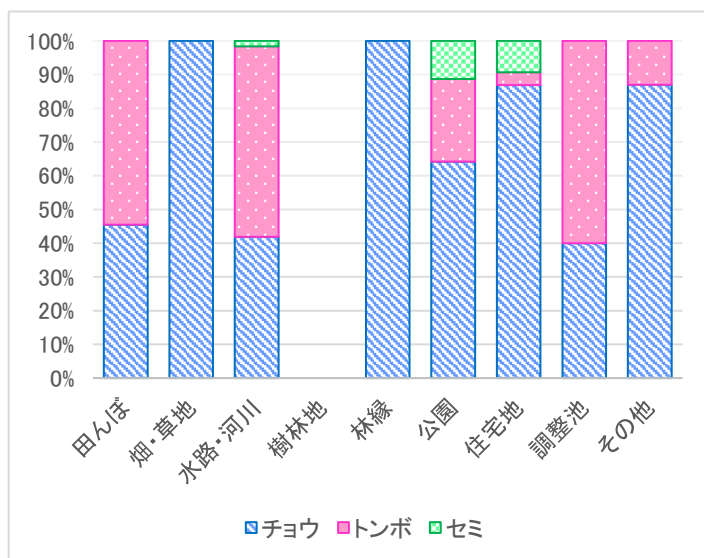

春日部市ホームページのご案内

「生き物さがし」の詳細が確認できます →

市内でよく見られる身近な生き物たちについて確認できます →

「かすかべオラナビ」でスマホやパソコンから

「生き物さがし」に参加できます →

調査結果

令和3年12月28日時点での調査員登録者は、75名です。

報告いただいた生き物発見情報は977件、調査対象の生き物別報告件数については次のとおりです。

なお、ここで提示する報告件数は、生き物の個体数ではなく、調査員の皆様に報告いただいた件数としており、複数の個体を発見した場合でも1件とし集計しています。また、絶滅の恐れのある生き物や貴重な種である等の理由から「かすかべオラナビ」上では非掲載としている報告も含まれます。

調査対象の生き物	報告件数
チョウ	691件
トンボ	105件
セミ	46件
その他	135件
合計	977件

今年度の調査では977件、生き物発見報告をいただきました。中でも昨年度と同様に「チョウ」の発見報告が最も多く691件でした。

(1)調査対象の生き物を発見した周囲の環境別で集計(右図)

調査対象の生き物に応じ、発見される環境も大きく異なります。それぞれの生き物の食べ物や好む場所等の生態に応じて、それぞれに適した自然環境で生活していることが分かります。

(2)調査対象の生き物別報告件数

次のとおりです。個体そのものを発見できなかった報告については集計に含めないものとします。

【チョウ】

今年度報告いただいた「チョウ」41種の中で最も多く報告されたのは「ヤマトシジミ」で108件でした。昨年度と比較すると「モンシロチョウ」の報告件数が増えています。