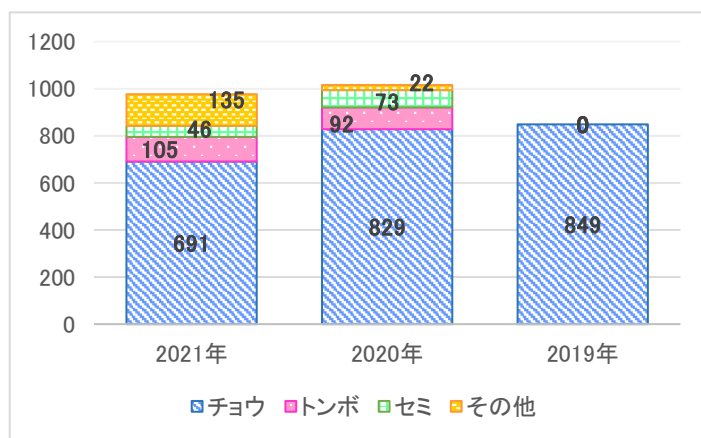

なお、春日部市公式地域ポータルサイト「かすかべオラナビ」により、インターネット上で、どなたでも生き物発見情報の報告や閲覧ができます。

令和3年度も、「チョウ」「トンボ」「セミ」「その他（季節を感じた動植物等）」に関して、多くの生き物発見情報の報告がありました。

この報告書は、令和2年度調査終了日（令和2年12月29日）から令和3年12月28日までの調査報告をまとめたものです。

調査概要

自宅の庭や公園、河川敷や田んぼのまわり等、身近なところで調査対象の生き物をさがし、発見したら「かすかべオラナビ」へ投稿いただく方法、または調査票（紙面）の提出により実施しました。

春日部市ホームページのご案内

「生き物さがし」の詳細が確認できます →

市内でよく見られる身近な生き物たちについて確認できます →

「かすかべオラナビ」でスマホやパソコンから

「生き物さがし」に参加できます →

調査結果

令和3年12月28日時点での調査員登録者は、75名です。

報告いただいた生き物発見情報は977件、調査対象の生き物別報告件数については次のとおりです。

なお、ここで提示する報告件数は、生き物の個体数ではなく、調査員の皆様に報告いただいた件数としており、複数の個体を発見した場合でも1件とし集計しています。また、絶滅の恐れのある生き物や貴重な種である等の理由から「かすかべオラナビ」上では非掲載としている報告も含まれます。

調査対象の生き物	報告件数
チョウ	691件
トンボ	105件
セミ	46件
その他	135件
合計	977件

今年度の調査では977件、生き物発見報告をいただきました。中でも昨年度と同様に「チョウ」の発見報告が最も多く691件でした。