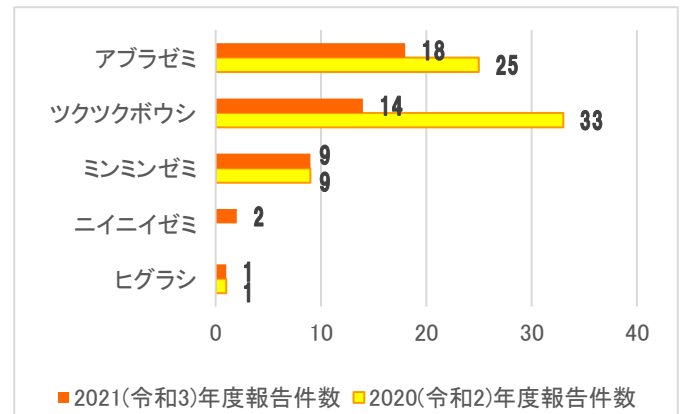

(1)調査対象の生き物を発見した周囲の環境別で集計(右図)

調査対象の生き物に応じ、発見される環境も大きく異なります。それぞれの生き物の食べ物や好む場所等の生態に応じて、それぞれに適した自然環境で生活していることが分かります。

(2)調査対象の生き物別報告件数

次のとおりです。個体そのものを発見できなかった報告については集計に含めないものとします。

【チョウ】

今年度報告いただいた「チョウ」41種の中で最も多く報告されたのは「ヤマトシジミ」で108件でした。昨年度と比較すると「モンシロチョウ」の報告件数が増えています。

モンシロチョウ

【トンボ】

今年度報告いただいた「トンボ」19種の中で最も多く報告されたのは、昨年度と同様に「シオカラトンボ」で38件でした。

シオカラトンボ

【セミ】

今年度報告いただいた「セミ」5種の中で最も多く報告されたのは「アブラゼミ」で18件でした。「セミ」については、鳴き声のみの報告も多数ありました。

アブラゼミ

【その他(季節を感じた動植物)】今年度報告のあった一部の写真を紹介します。

キジ

カマキリ

アメリカザリガニ

ナナフシ

トノサマバッタ

写真提供

調査員 No46様、No75様、No79様、のむし様、M・T様、TK様

参考資料【環境別一覧】 ※報告件数が多い種類を紹介します。