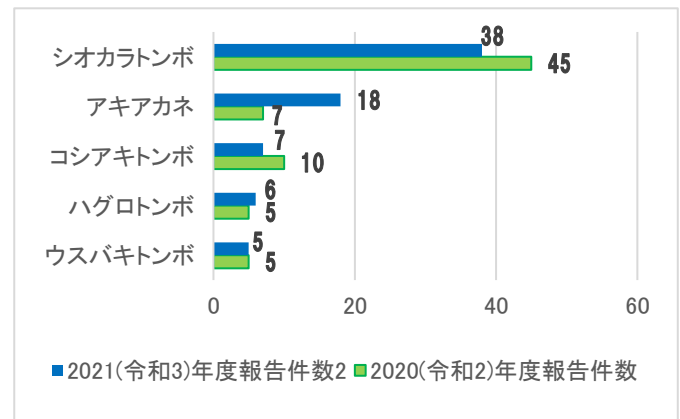

(1)調査対象の生き物を発見した周囲の環境別で集計(右図)

調査対象の生き物に応じ、発見される環境も大きく異なります。それぞれの生き物の食べ物や好む場所等の生態に応じて、それぞれに適した自然環境で生活していることが分かります。

(2)調査対象の生き物別報告件数

次のとおりです。個体そのものを発見できなかった報告については集計に含めないものとします。

【チョウ】

今年度報告いただいた「チョウ」41種の中で最も多く報告されたのは「ヤマトシジミ」で108件でした。昨年度と比較すると「モンシロチョウ」の報告件数が増えています。

モンシロチョウ

【トンボ】

今年度報告いただいた「トンボ」19種の中で最も多く報告されたのは、昨年度と同様に「シオカラトンボ」で38件でした。

シオカラトンボ

【セミ】

今年度報告いただいた「セミ」5種の中で最も多く報告されたのは「アブラゼミ」で18件でした。「セミ」については、鳴き声のみの報告も多数ありました。

アブラゼミ

【その他(季節を感じた動植物)】今年度報告のあった一部の写真を紹介します。

キジ

カマキリ

アメリカザリガニ

ナナフシ

トノサマバッタ

写真提供

調査員 No46様、No75様、No79様、のむし様、M・T様、TK様

参考資料【環境別一覧】 ※報告件数が多い種類を紹介します。