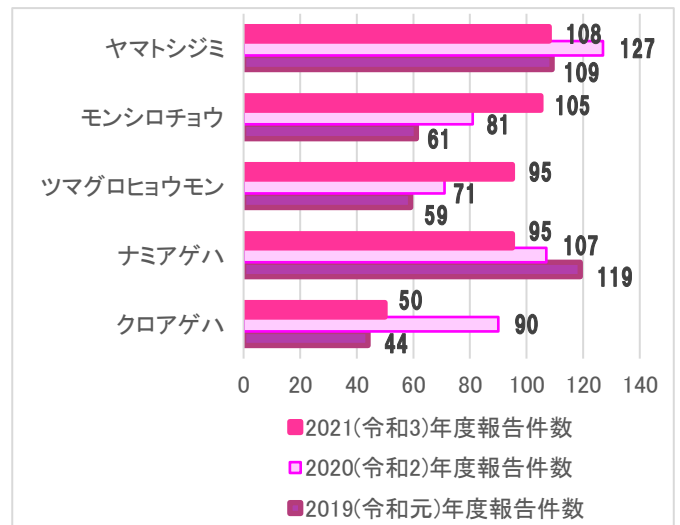

春日部市ホームページのご案内

「生き物さがし」の詳細が確認できます →

市内でよく見られる身近な生き物たちについて確認できます →

「かすかべオラナビ」でスマホやパソコンから

「生き物さがし」に参加できます →

調査結果

令和3年12月28日時点での調査員登録者は、75名です。

報告いただいた生き物発見情報は977件、調査対象の生き物別報告件数については次のとおりです。

なお、ここで提示する報告件数は、生き物の個体数ではなく、調査員の皆様に報告いただいた件数としており、複数の個体を発見した場合でも1件とし集計しています。また、絶滅の恐れのある生き物や貴重な種である等の理由から「かすかべオラナビ」上では非掲載としている報告も含まれます。

調査対象の生き物	報告件数
チョウ	691件
トンボ	105件
セミ	46件
その他	135件
合計	977件

今年度の調査では977件、生き物発見報告をいただきました。中でも昨年度と同様に「チョウ」の発見報告が最も多く691件でした。

(1)調査対象の生き物を発見した周囲の環境別で集計(右図)

調査対象の生き物に応じ、発見される環境も大きく異なります。それぞれの生き物の食べ物や好む場所等の生態に応じて、それぞれに適した自然環境で生活していることが分かります。

(2)調査対象の生き物別報告件数

次のとおりです。個体そのものを発見できなかった報告については集計に含めないものとします。

【チョウ】

今年度報告いただいた「チョウ」41種の中で最も多く報告されたのは「ヤマトシジミ」で108件でした。昨年度と比較すると「モンシロチョウ」の報告件数が増えています。

モンシロチョウ

【トンボ】

今年度報告いただいた「トンボ」19種の中で最も多く報告されたのは、昨年度と同様に「シオカラトンボ」で38件でした。

シオカラトンボ

【セミ】

今年度報告いただいた「セミ」5種の中で最も多く報告されたのは「アブラゼミ」で18件でした。「セミ」については、鳴き声のみの報告も多数ありました。

アブラゼミ

【その他(季節を感じた動植物)】今年度報告のあった一部の写真を紹介します。