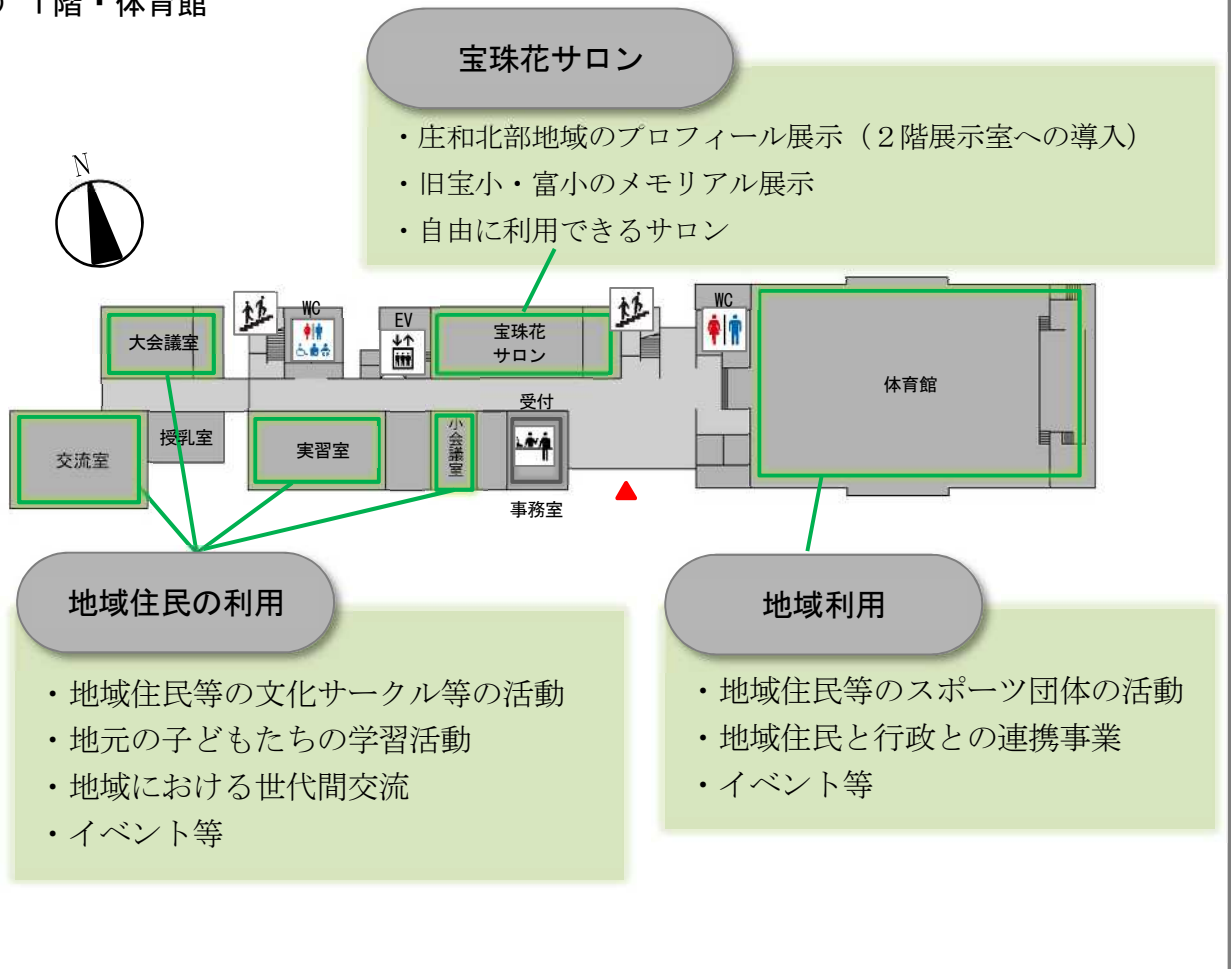

○ 大風文化交流センター 配置図

○ 1階・体育館

○ 2階