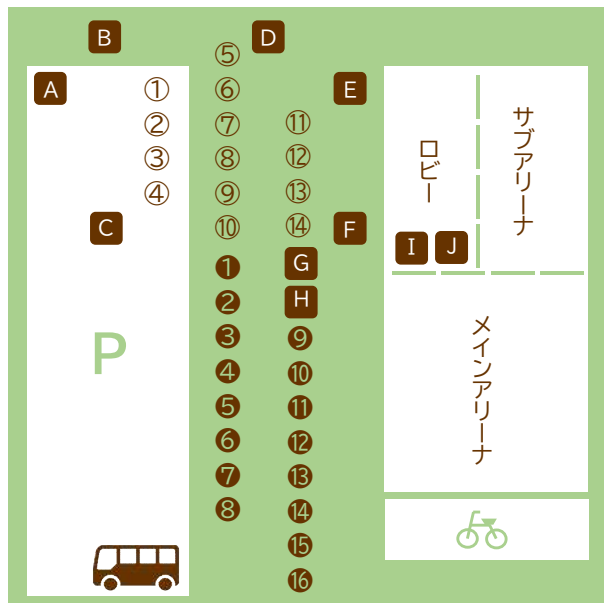

春日部市農業祭

①～⑯農業団体／①～⑭農産物紹介事業など利用者／A～J 催事

ロビー

- 開会式・表彰式 8:45～
- ザ昭和歌謡団コンサート ①10:45 ②12:45
- 共栄大学コンサート ①11:45 ②13:45

サブアリーナ

- 農産物品評会(8:45～12:00 展示会
  12:30～ 即売会の整理券配布／13:00～ 即売会)
- 絵画・書道展 8:45～15:00

メインアリーナ

- 市内3年生ミニサッカー大会(春日部市スポーツ少年団) 8:15～15:00

① 産直の里内牧協議会(茶部会)

お茶・パン・ソフトアイスなど(お茶の試飲あり)

② 農業経営者協議会

フランクフルト・米・農産物

③ いなほの会

農産物

④ 内牧出荷組合

農産物

⑤ 春日部市梨組合

農産物・玉こんにゃく

⑥ 産直の里内牧協議会

農産物・ドリンク

⑦ 春日部農産物直売協議会

農産物・ふかし芋

⑧ 土と生きる庄和の女性トマトクラブ

農産物

⑨ 春日部観光いちご連絡会

いちご・削りいちごなど

⑩ JA埼玉みずほ

農産物・米

⑪ JA南彩トマト部会

農産物

⑫ JA南彩

農産物・日用雑貨・カレー

⑬ 春日部地区4H連絡協議会

農産物・豚汁うどん・唐揚げ

⑭ 出荷組合

農産物

⑮ JA南彩農作業受託組合

米・ポン菓子・野菜など

⑯ 春日部市花卉園芸組合

米・野菜・鉢物

① さくら野

キムチチヂミ・赤飯・さつまいもご飯

② KIKISTAND

米粉菓子・ドリンクなど

③ 仙臺屋

肉巻きむすび・ギョーザなど

④ たつ吉

米粉シフォンケーキ・いろいろ

⑤ Camecame30

お弁当・すいとん・スイーツ

⑥ ダルトワ

菓子・パンなど

⑦ みどりスーパー

お弁当・パン

⑧ やまっと

春日部焼き

⑨ Cafe BLOOMY'S

米粉シフォンケーキ・ドリンク

⑩ アジアンレストランシタラ

インド・ネパールカレー

⑪ キオラコーヒー

コーヒー・タコスなど

⑫ たこ焼き なべ三

たこ焼き・たこ飯・チュロス

⑬ むら山

和菓子

⑭ ティールーム花時計

シフォンケーキ・クレープ

A 抽選会場

①～⑯・①～⑭・G Hでのお買い物が対象

B ホソダ農機

トラクターに乗って写真撮影、草刈り機実演

C 自衛隊埼玉地方協力本部

軽装甲機動車に乗って写真撮影など

D 野口農園

うさぎ&ヤギふれあい・えさやり(有料)

E 稲わらリース作りワークショップ

講師は農家さん(先着10組)

F 赤十字

健康チェック

G 庄和高校家庭福祉部

米粉クッキーなど

H 農業委員会/杉戸農業高校食品流通科

米粉で作るチヂミ

I みどりのPARK

農業用LED照明などの展示

J 土地改良区など

環境維持活動や農村整備事業の展示