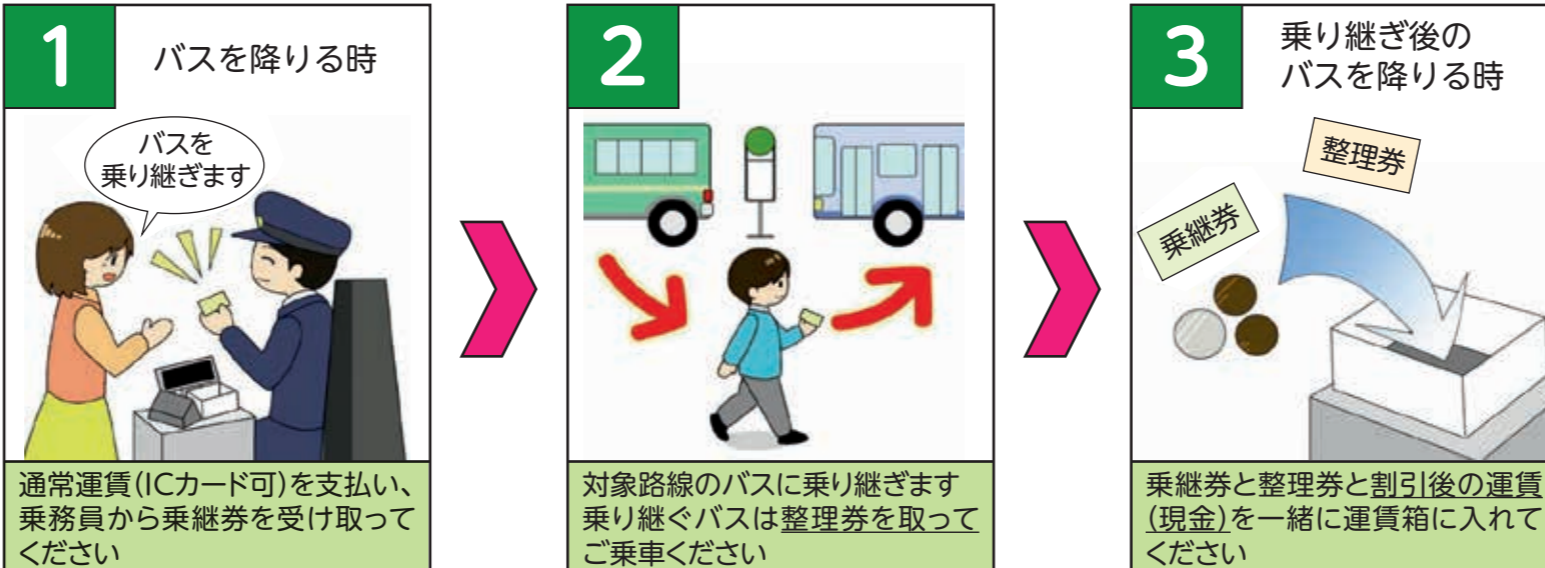

○乗り継ぎ割引が利用できます

春バス⇔朝日バスの 対象路線の 乗り継ぎで乗り継ぎ後のバスの運賃が割引されます。割引額は100円(半額対象者50円)です。春バス同士、朝日バス同士の乗り継ぎは対象外となります。対象路線は市のホームページをご覧ください。

庄和地区ルート運賃表

●運賃について
未就学児(保護者1人につき3人まで)、障がい者及びその介護者1人(手帳またはマイリロIDの提示が必要です)は無料です。また小学生は半額となります。