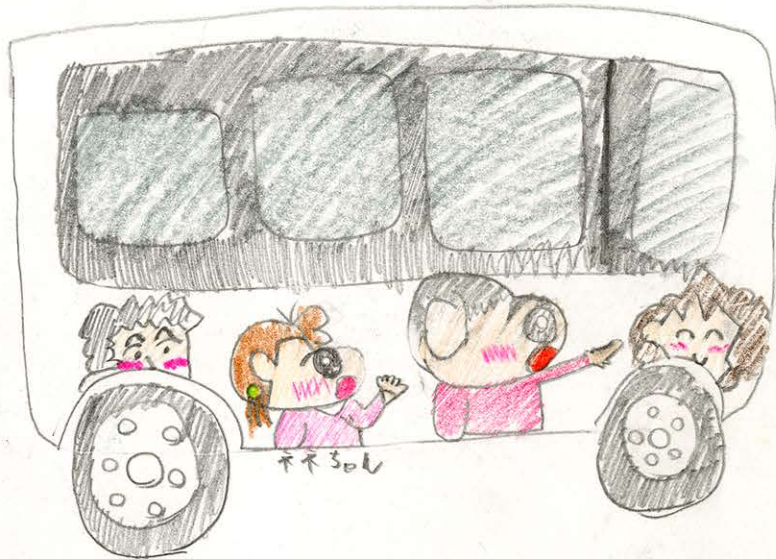

# 春バスラッピングコンクール

後ろ

中ドアのデザイン

バスの色は、シロなので、白です!

前

<ネネさんと、うまわりは、絵の位置を  
ごらんしてください!>