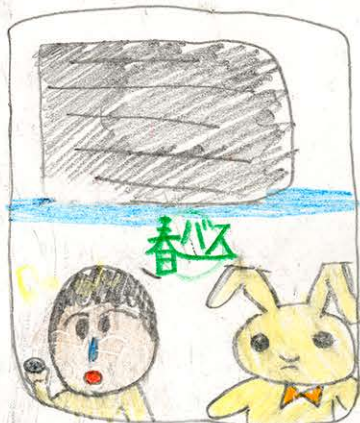

# 春バスラッピングコンクール

後ろ

中ドアのデザイン

バスの色は、シロなので、白です!

前

<ネネさんと、うまわりは、絵の位置を  
ごらんしてください!>