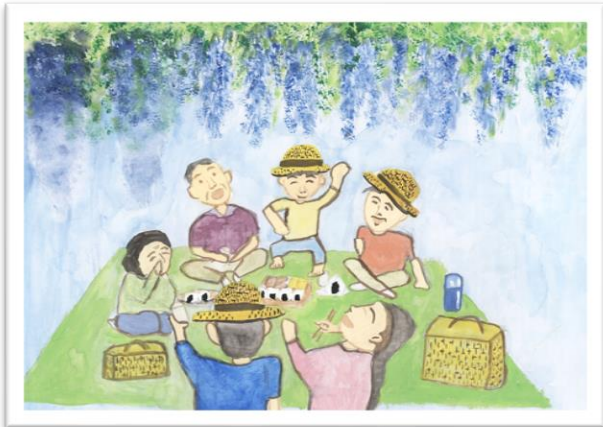

特別賞 ～ララガーデン春日部賞～

「未来につなぐふじの花」 上沖小 貴島 颯大

- ①春日部市で有名なふじ通りの下で家族がお弁当を食べているすがたがすごく似合っていたのでこの場面を描きました。
- ②春日部市だけではなくて日本や外国にもふじ通りがあって、世界にふじのことをもっともっと知ってほしいと思いました。

「季節がバラバラな未来」 上沖小 宮田 紗良

- ①大好きな夏祭りや藤祭りがまたできるようにになりたいという思いで描きました。
- ②みんなが楽しく集まれる春日部がずっと続いてほしいと思います。

「春日部市げんてい！キャラクター花火大会！」

川辺小 勝山 真綾

- ①毎年、ゆかたを着て、きれいな花火を見ていました。だからこの花火大会には、たくさんの思い出があるので、花火大会の絵を描きました。
- ②自分で描いた絵をリクエストし、一人一人が描いた絵を打ち上げてほしいと思いました。なぜかというと、いろいろな絵の花火を打ち上げると、とてもはなやかになるからです。

受賞者のコメントは以下の質問に対する回答となります。

- ①「何故この場所（またはお祭り等）を描こうと思いましたか」
- ②「この場所（またはお祭り等）の未来がどうなってほしいと思いますか」