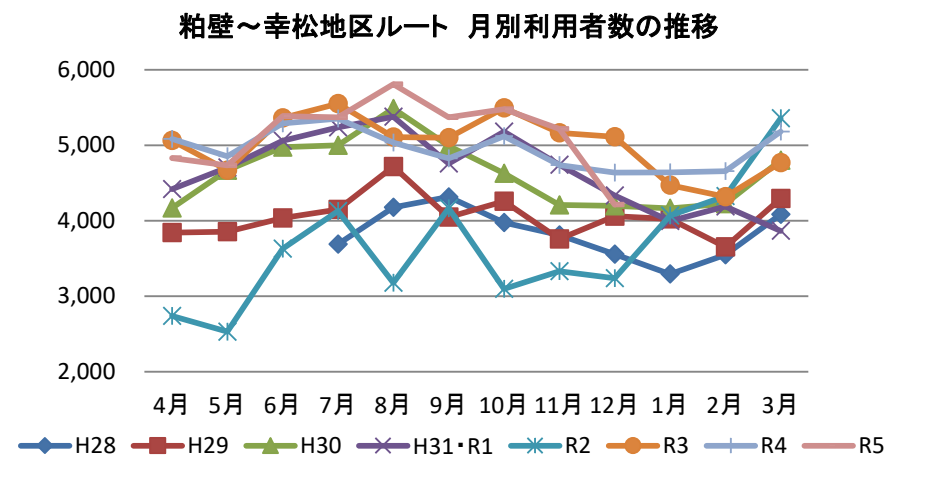

粕壁～幸松地区ルート

	H28	H29	H30	H31・R1	R2	R3	R4	R5
4月		3,844	4,170	4,418	2,739	5,062	5,085	4,828
5月		3,855	4,670	4,705	2,531	4,668	4,854	4,733
6月		4,038	4,974	5,061	3,630	5,362	5,289	5,388
7月	3,690	4,148	4,998	5,237	4,128	5,551	5,353	5,368
8月	4,178	4,718	5,487	5,378	3,176	5,110	5,036	5,809
9月	4,316	4,050	4,992	4,759	4,167	5,101	4,827	5,369
10月	3,974	4,256	4,630	5,182	3,096	5,493	5,122	5,479
11月	3,810	3,757	4,209	4,742	3,331	5,164	4,739	5,217
12月	3,557	4,059	4,198	4,334	3,238	5,113	4,638	4,213
1月	3,293	4,023	4,164	3,995	4,068	4,471	4,642	
2月	3,549	3,653	4,225	4,190	4,328	4,318	4,656	
3月	4,086	4,293	4,801	3,865	5,357	4,769	5,181	
合計	34,453	48,694	55,518	55,866	43,789	60,182	59,422	46,404
一カ月平均	3,828	4,058	4,627	4,656	3,649	5,015	4,952	5,156

春日部駅西口～増戸・豊春駅ルート

	H28	H29	H30	H31・R1	R2	R3	R4	R5
4月		828	1,073	1,151	607	816	931	1,046
5月		921	1,207	1,216	589	762	1,030	1,114
6月		985	1,340	1,245	787	895	1,172	1,136
7月	886	1,030	1,373	1,283	783	990	1,173	1,199
8月	1,016	1,147	1,559	1,511	853	867	1,199	1,459
9月	1,052	1,016	1,252	1,280	857	886	1,038	1,317
10月	907	1,091	1,255	1,275	667	970	1,108	1,340
11月	1,111	940	1,231	1,206	589	756	999	1,347
12月	983	930	1,169	1,096	581	865	980	1,233
1月	792	973	1,055	1,125	767	916	884	
2月	781	897	1,141	990	757	813	971	
3月	1,004	1,011	1,153	900	926	1,050	1,202	
合計	8,532	11,769	14,808	14,278	8,763	10,586	12,687	11,191
一カ月平均	948	981	1,234	1,190	730	882	1,057	1,243