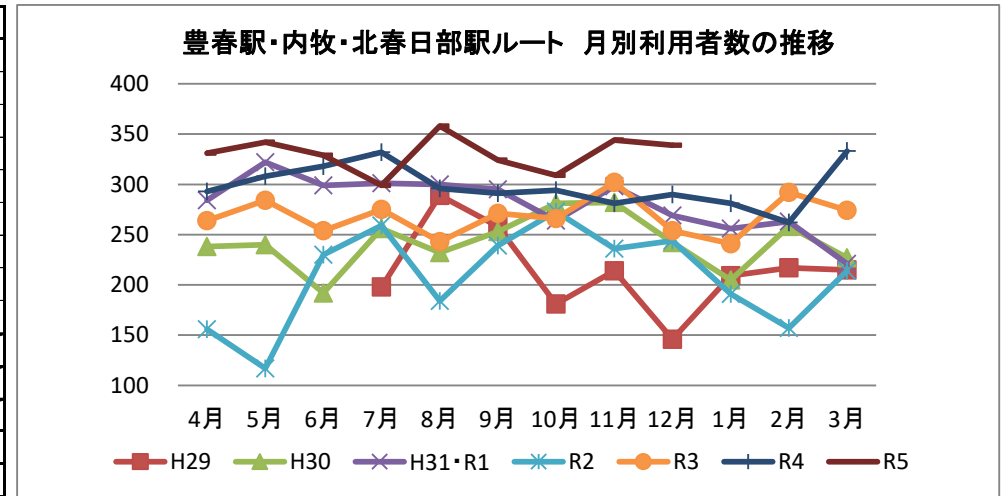

豊春駅・内牧・北春日部駅ルート

	H28	H29	H30	H31・R1	R2	R3	R4	R5
4月			238	284	156	264	293	331
5月			240	322	117	284	308	342
6月			192	299	230	254	318	329
7月		198	256	301	259	275	332	299
8月		289	232	300	184	243	296	358
9月		258	253	295	239	271	291	324
10月		181	281	264	273	266	294	309
11月		214	282	298	236	302	281	344
12月		146	242	269	244	254	290	339
1月		209	205	256	191	241	281	
2月		217	258	263	157	292	262	
3月		215	227	221	214	274	333	
合計		1,927	2,906	3,372	2,500	3,220	3,579	2,975
一カ月平均		214	242	281	208	268	298	331

赤沼～武里駅ルート

	H28	H29	H30	H31・R1	R2	R3	R4	R5
4月			310	297	162	220	261	329
5月			299	281	121	236	330	361
6月			287	280	238	244	318	297
7月		265	321	373	284	187	300	352
8月		343	318	398	257	207	343	330
9月		411	279	349	259	206	374	367
10月		312	300	347	245	229	393	321
11月		254	240	285	234	251	319	300
12月		237	247	297	257	263	348	344
1月		216	276	232	163	245	281	
2月		221	254	286	223	223	309	
3月		265	318	291	273	304	422	
合計		2,524	3,449	3,716	2,716	2,815	3,998	3,001
一カ月平均		280	287	310	226	235	333	333