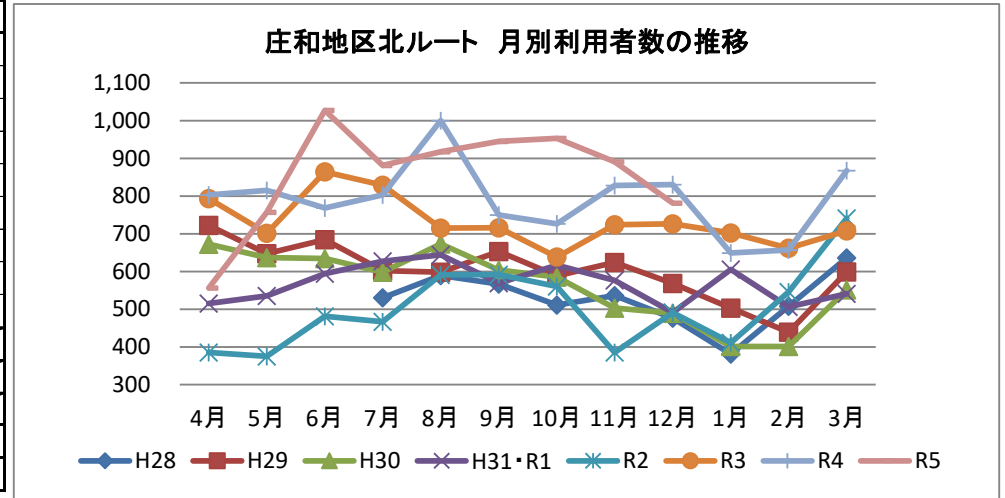

庄和地区北ルート

	H28	H29	H30	H31・R1	R2	R3	R4	R5
4月		722	672	515	385	793	803	556
5月		647	637	535	375	701	815	757
6月		684	634	594	481	864	768	1,027
7月	530	602	598	627	467	829	803	881
8月	589	598	673	644	591	715	1,000	917
9月	567	653	604	569	592	716	750	945
10月	511	588	585	617	560	638	726	953
11月	536	624	503	576	385	724	828	891
12月	476	568	489	491	491	726	830	781
1月	381	503	401	605	411	702	649	
2月	508	439	401	506	546	662	657	
3月	636	599	551	541	741	708	867	
合計	4,734	7,227	6,748	6,820	6,025	8,778	9,496	7,708
一カ月平均	526	602	562	568	502	732	791	856

庄和地区南ルート

	H28	H29	H30	H31・R1	R2	R3	R4	R5
4月		424	590	529	281	509	750	720
5月		436	605	394	290	590	677	679
6月		513	549	453	319	664	733	690
7月	389	486	669	508	370	750	780	904
8月	427	595	616	606	514	589	745	930
9月	501	457	565	453	374	541	686	839
10月	478	427	630	509	441	597	766	743
11月	416	408	546	432	286	663	647	644
12月	407	495	519	413	301	538	626	591
1月	361	461	367	395	374	530	602	
2月	360	418	337	394	359	552	673	
3月	387	485	425	400	556	745	688	
合計	3,726	5,605	6,418	5,486	4,465	7,268	8,373	6,740
一カ月平均	414	467	535	457	372	606	698	749