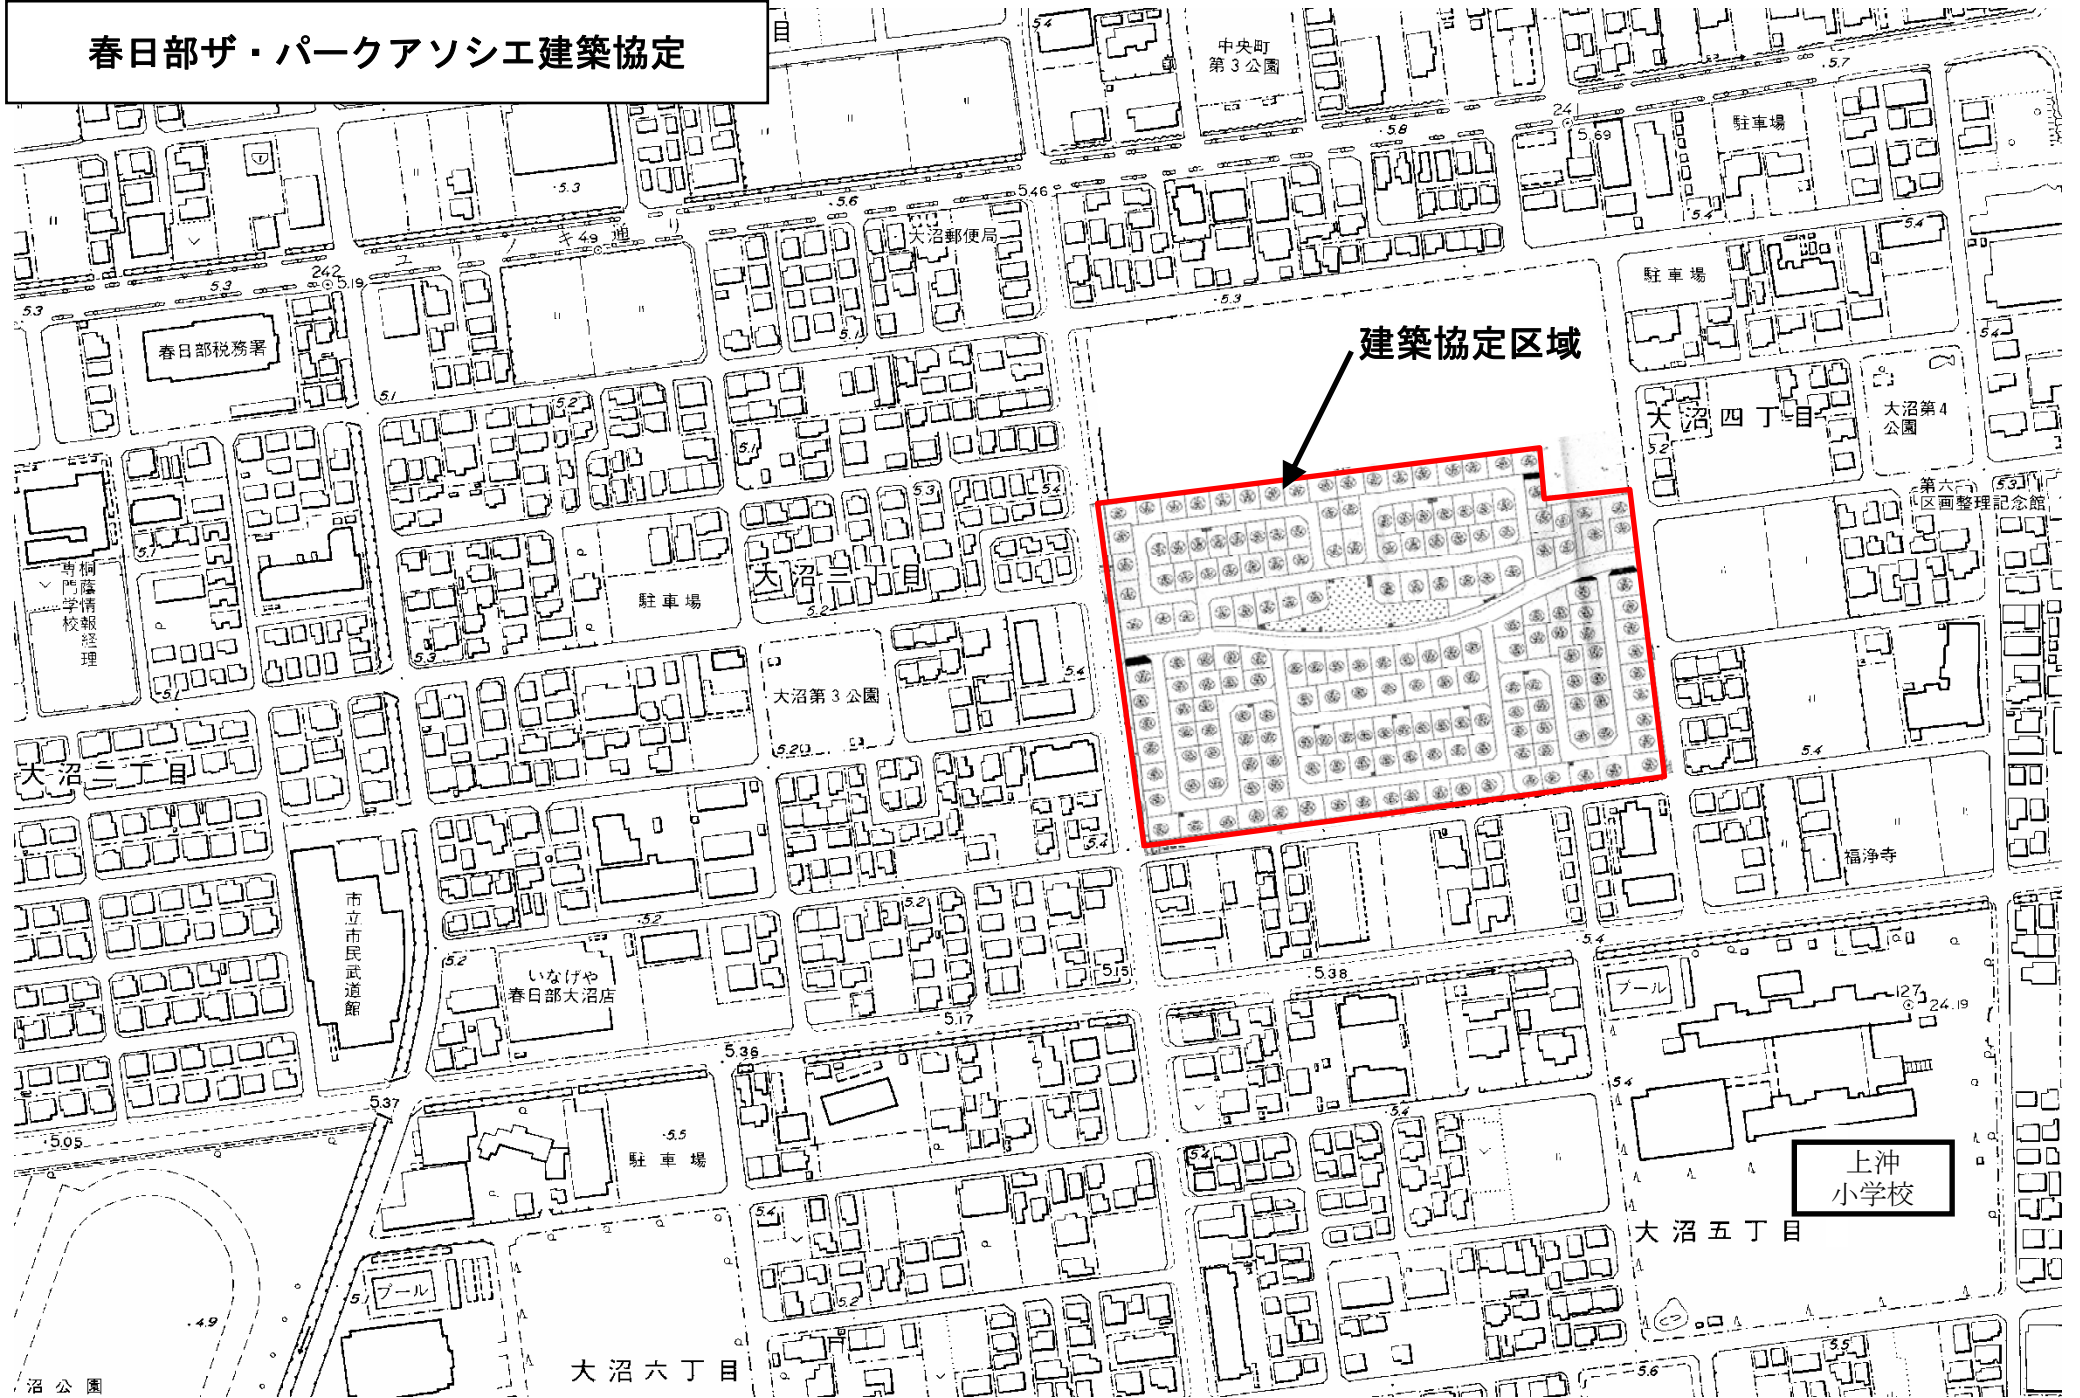

# 春日部ザ・パークアソシエ建築協定

建築協定区域

上沖  
小学校

大沼六丁目

大沼五丁目

沼公園