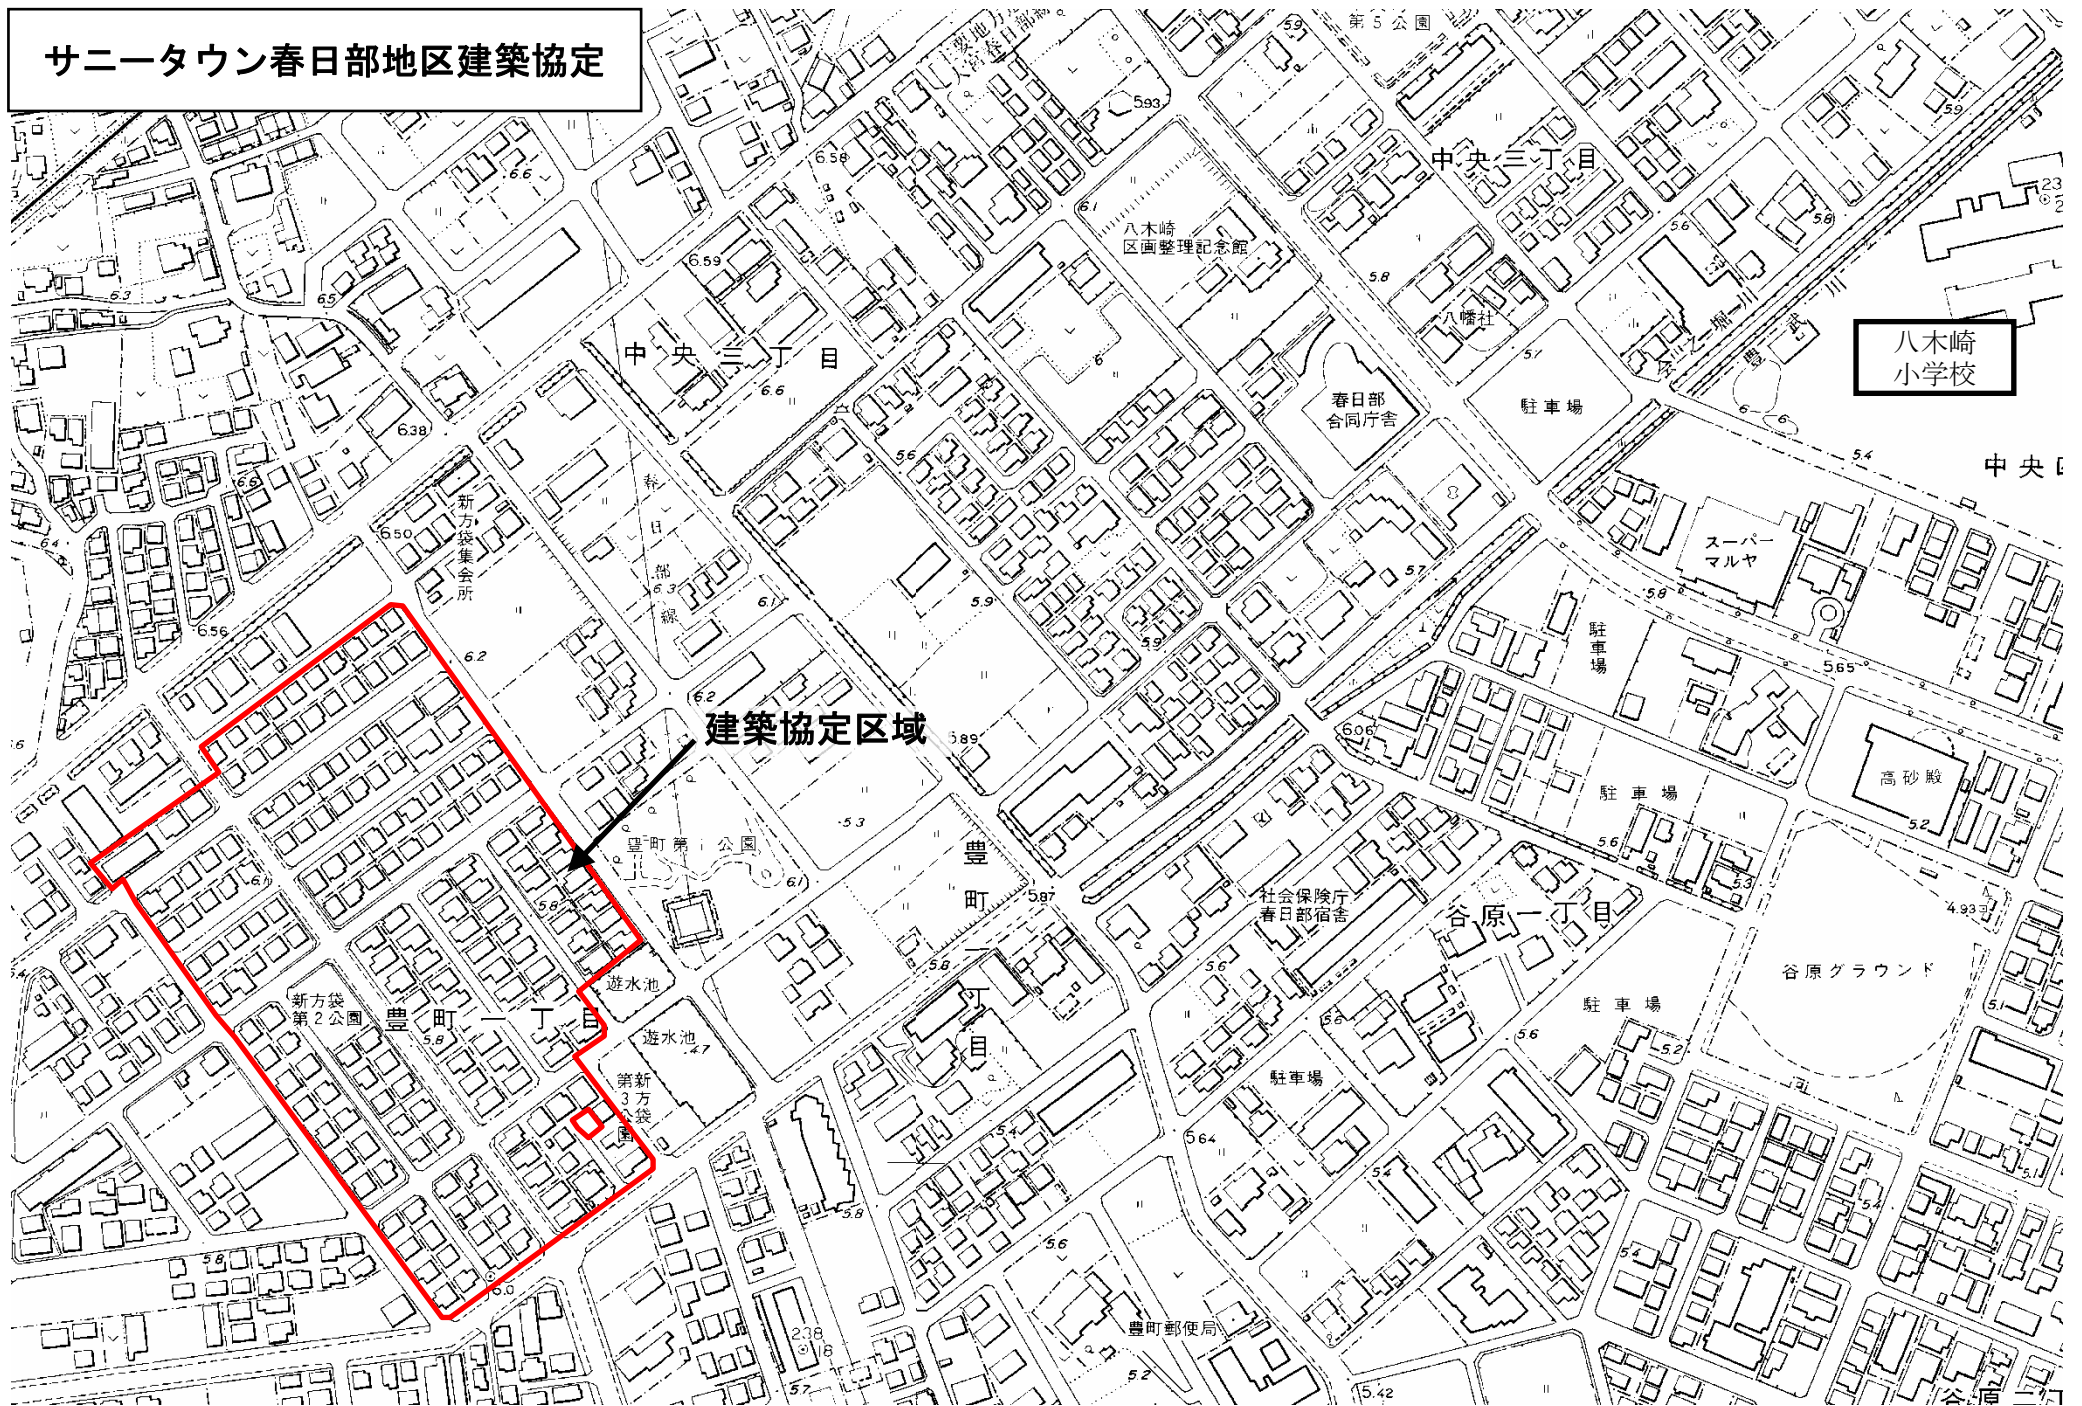

サニータウン春日部地区建築協定

建築協定区域

八木崎
小学校

中央三丁目

中央三丁目

中央三丁目

豊町

谷原一丁目

新方袋
第2公園

豊町
一丁目

新方袋
第3公園

豊町郵便局

社会保険庁
春日部宿舎

駐車場

駐車場

駐車場