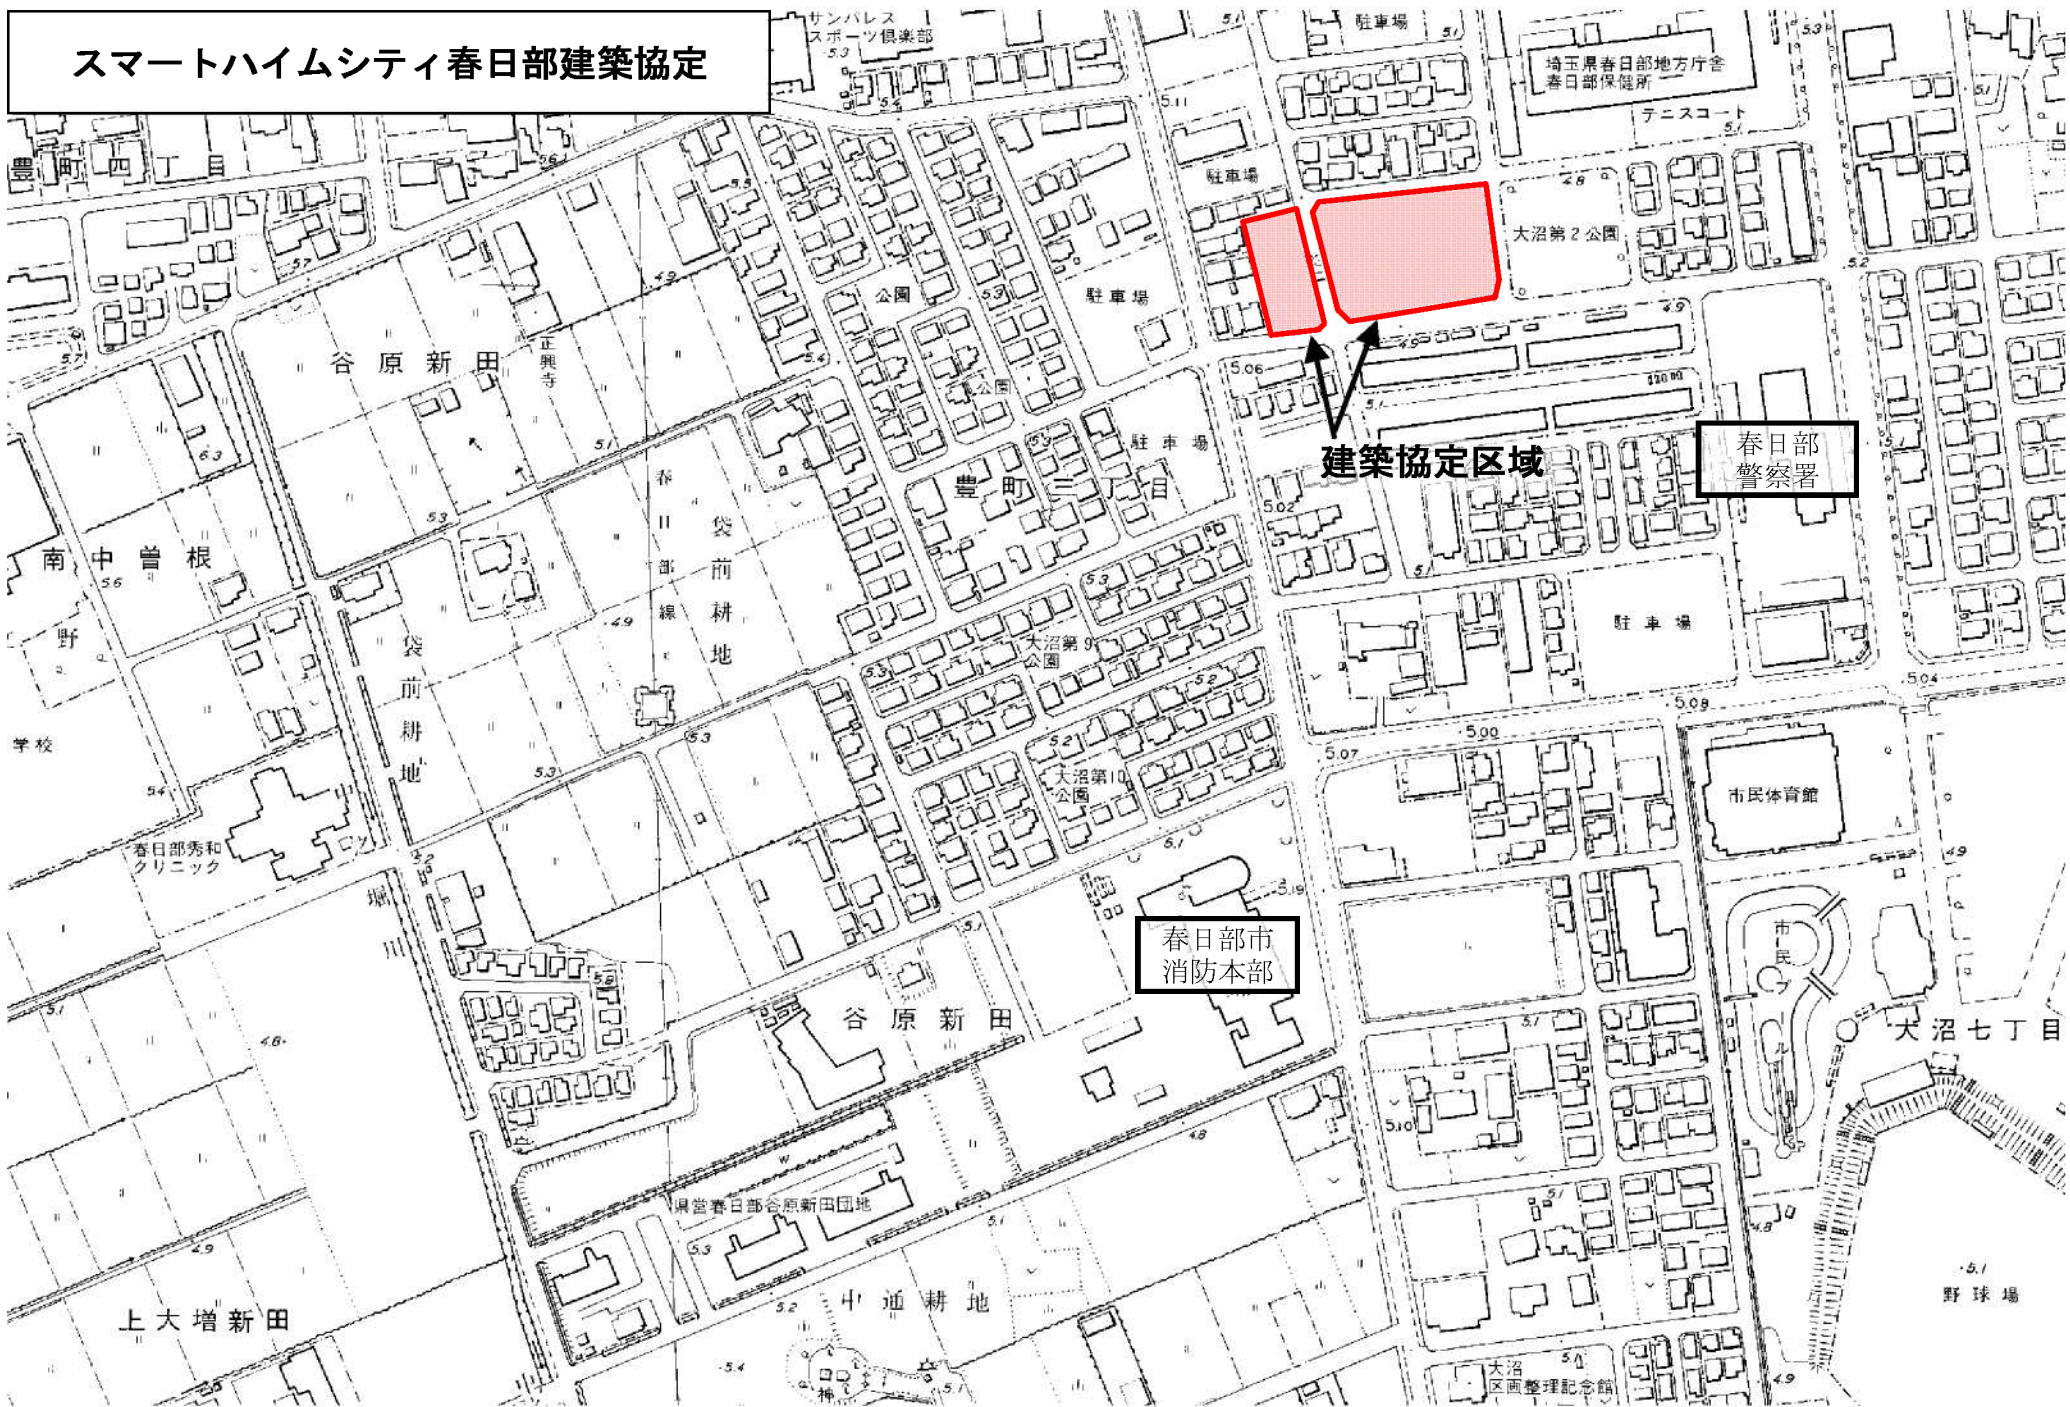

スマートハイムシティ春日部建築協定

建築協定区域

春日部警察署

春日部市消防本部

市民体育館

大沼七丁目

野球場

谷原新田

谷原新田

上大増新田

県営春日部谷原新田団地

中通耕地

袋前耕地

袋前耕地

南中曾根野

学校

春日部秀和クリニック

サンパレススポーツ倶楽部

埼玉県春日部地方庁舎
春日部保健所

テニスコート

大沼第2公園

公園

豊町

大沼第9公園

大沼第10公園

市民

大沼区画整理記念館