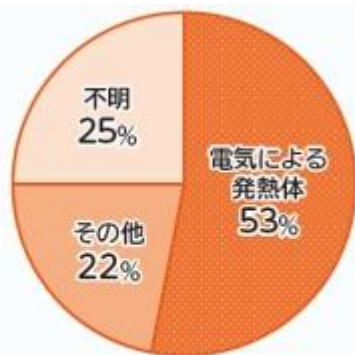

阪神淡路大震災(平成7年1月)
総務省消防庁
「平成7年 火災年報(別冊)」を基に作成

東日本大震災(平成23年3月)
総務省消防庁
「平成23年 火災年報(別冊)」を基に作成