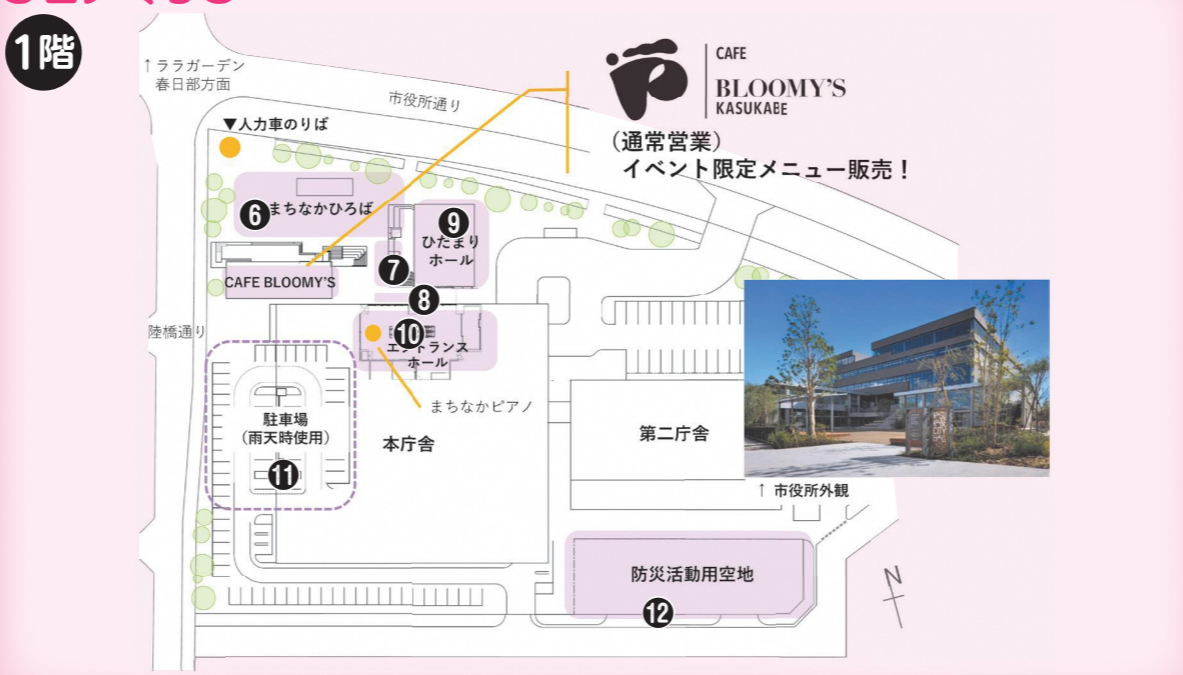

## フロアマップ (ララガーデン春日部)

## 備考

各企画の詳細及び予約はこちらから

•都合により、予告なく企画内容が変更になる場合があります

•⑥~⑧の企画は、悪天候により⑪で実施する場合があります

•イベントにお越しいただく際は、できるだけ公共交通機関をご利用ください

•**健康プロジェクト**：まちの将来像「つながるにぎわう すまいるシティ春日部」の実現に向けて5つのプロジェクトを設定し、重点的・分野横断的に取り組むプロジェクトです

## フロアマップ (市役所)