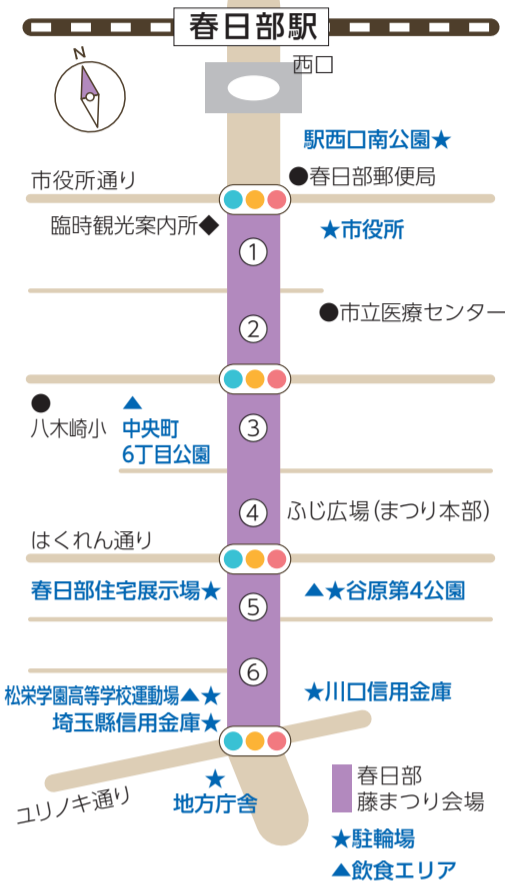

第42回 春日部藤まつり

とき …4/23(日) 10:30~16:00 ※雨天延期29祝 **ところ** …春日部駅西口ふじ通り
問 市民参加推進課内春日部市コミュニティ推進協議会(内線2876)

ふじ通りの沿道に趣向を凝らした模擬店が並びます。パレードやキッズダンス、よさこい・ソーランなどの華麗な演技をお楽しみください。

【催し物プログラム】

会場	時間	内容
①	10:30~	開会式典
①⇨⑤	11:00~	パレード(マーチングバンド、鼓笛隊やマジックなどの演奏・行進など)
①	12:30~	吹奏楽演奏、玉すだれ、バンド演奏
②	11:55~	流し踊り、和太鼓演奏、キッズダンス
③	12:50~	阿波踊り、カントリーダンス
④	13:20~	心肺蘇生法の指導、血圧測定、健康相談、健康マイレージボーナスポイント付与
⑤	12:15~	和太鼓演奏、よさこい・ソーラン ※一部飲食エリアになります
⑥	12:40~	白バイ展示など(協力:春日部警察署)、クレヨンしんちゃんラッピングバス展示、バンド演奏
歩道		模擬店(各団体による日用雑貨、飲食物などの販売や体験・ゲーム・団体紹介など)

注意事項…ふじ通りは交通規制(10:00~16:30)のため車両の通行不可/飲食は案内図の▲で/会場内に駐車場なし/会場内に自転車の乗り入れ不可。案内図の★へ駐輪を

案内図

藤まつりウィーク

問 春日部西口商店会連合会(株匠建築工房) (TEL 048-753-5050)、商工振興課(内線7755)

春日部駅西口周辺の商店会加盟店を紹介するエンジョイマップの配布、タウンガイドやイベント情報などの提供を行います。

とき …4/16(日)~30(日)

ところ …会之堀川ふれあい広場(上記案内図 臨時観光案内所)

藤棚をみんなで守ろう

問 シティセールス広報課(内線2174)

ふじ通りの藤棚をリニューアルするため「ふるさとかすかべ応援寄附金(ふるさと納税)」で寄附を募集しています。名前やメッセージなどを刻印した銘板をふじ通りに掲示することができます。

詳しくは▶

藤テラス

問 実行委員会(TEL 080-9805-2432)、観光振興課(内線7769)

※グルメゾーンは両日も9:00~17:00

今年の凧文字

大凧「世界・平和」、小凧「挑戦・成長」
 臨時直通バス…南桜井駅北口から会場まで直通運行します(始発は8:30同駅北口発。最終便は17:30会場発)。運賃は一般(中学生以上)片道300円、小学生150円

同時開催イベント

大空に夢を飛ばそう!!
創作凧あげ大会2023
 ~君の夢が空を舞う!!~

自作オリジナル凧(会場販売するオリジナル凧に絵や文字を描いての参加も可)で、個人・団体を問わず自由に参加できます。入賞者には賞品の贈呈もあります。