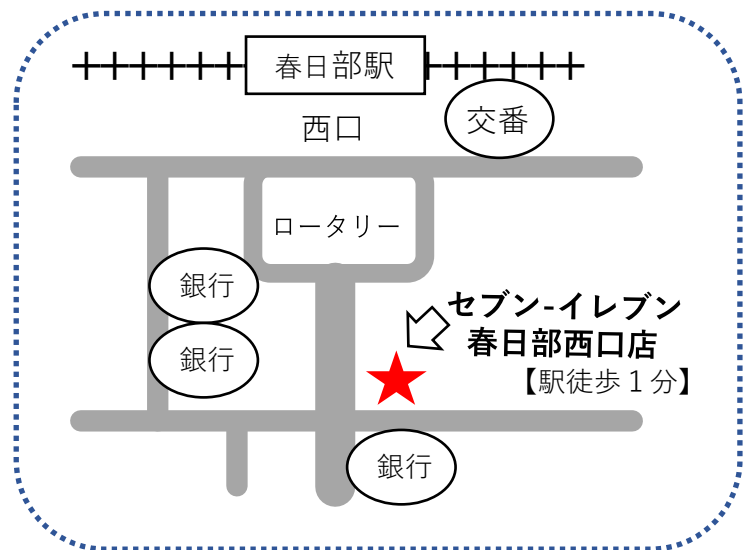

## 春日部西口駅前コンビニで24時間図書などの返却が可能に

春日部市は、包括的連携協定を結ぶ株式会社セブン-イレブン・ジャパンと連携して、令和6年度から春日部西口駅前コンビニエンスストア1店舗で図書館の図書などが返却できるサービスを開始します。

コンビニ返却サービスは、県内では三番目、県東部地域では初めてのサービスです。

実施店舗は、春日部駅西口から徒歩1分の場所にあり、通勤・通学の途中や買い物のついでなどに、気軽に図書などを返却することができます。

- 実施期間  
4月1日(月)から
- 実施店舗  
セブン-イレブン春日部西口店(中央1丁目43-12)
- 利用方法
  - ・ 図書館で借りた図書などを実施店舗のレジカウンターへお持ちください
  - ・ 事前の手続きや手数料は不要です
- 対象資料  
図書、雑誌、紙芝居、CD、DVD など
- その他  
市立図書館を通して、他市から借り受けた図書などは、市立図書館へ直接返却してください。