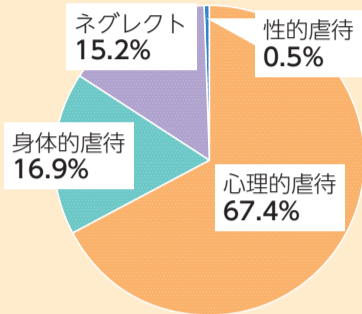

ストップ **STOP! 児童虐待** ~11月は児童虐待防止推進月間~

問い合わせ/こども相談課(内線2766)

児童虐待の通告状況

令和2年度中に、市が新たに受け付けた虐待通告件数は420件で前年よりも大幅に増加しました(令和元年度は321件)。その中では心理的虐待が最も多く、全体の約67パーセントを占めます。

令和2年度虐待相談の内容別の割合

早期発見にご協力を

虐待は子どもの心身の成長に重大な影響を与えます。子どもの様子や保護者の養育状況などを見て「おかしいな」「虐待かも」と思ったときは、迷わず連絡・相談してください。

いち早く 虐待かもと思ったら**189番**へ

虐待かもと思ったときに、すぐに児童相談所に通告・相談ができる全国共通の電話番号です。24時間365日対応。

児童虐待とは

心理的虐待…子どもの面前での夫婦げんかやDV、子どもへの言葉による脅し、無視、拒否的な態度、きょうだい間の差別など

身体的虐待…殴る、蹴る、たたく、投げ落とす、激しく揺さぶる、やけどを負わせる、溺れさせる、戸外に閉め出すなど

ネグレクト…家に閉じ込める、食事を与えない、ひどく不潔にする、自動車の中に放置する、重い病気になっても病院に連れて行かない、子どもを家に置いたまま外出するなど