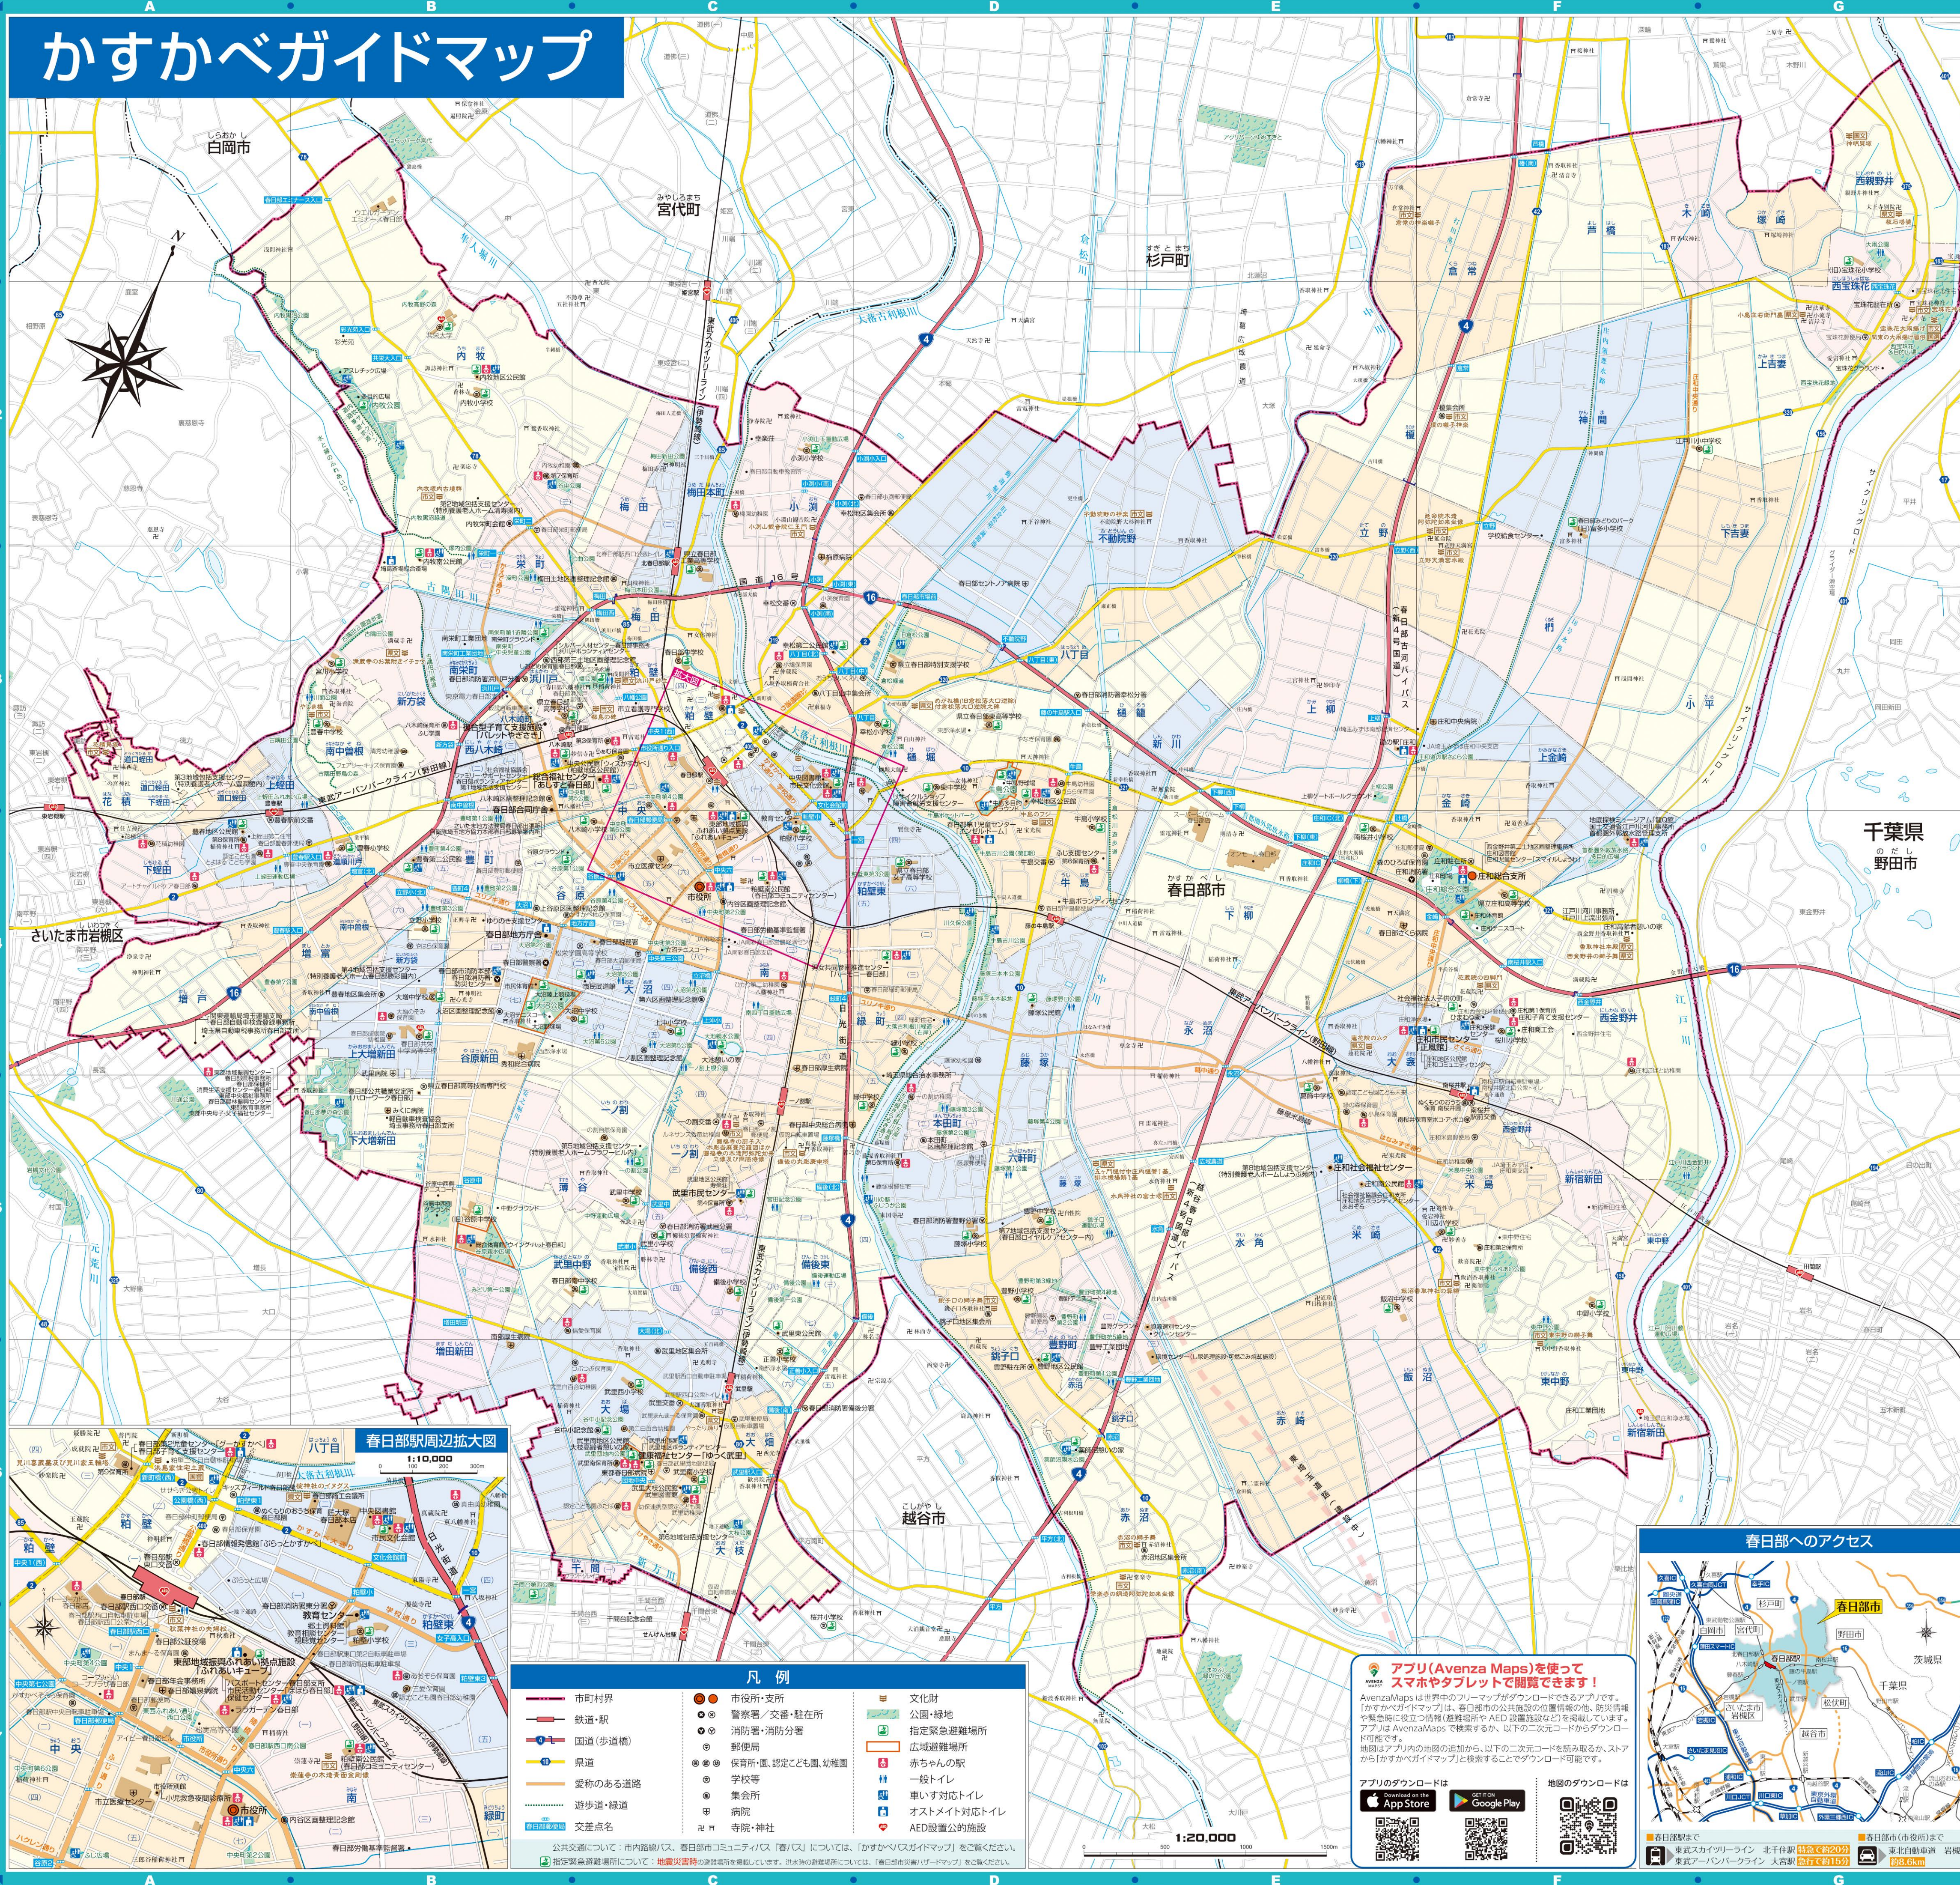

かすかべガイドマップ

凡例

市町村界	市役所・支所	文化財
鉄道・駅	警察署・交番・駐在所	公園・緑地
国道(歩道橋)	消防署・消防分署	指定緊急避難場所
県道	郵便局	指定避難場所
県庁のある道路	保育所・園、認定こども園、幼稚園	赤ちゃんの駅
遊歩道・緑道	学校等	一般トイレ
交差点名	集会所	車いす対応トイレ
	病院	オストメイト対応トイレ
	神社・寺院	AED設置公的施設

公共交通について：市内路線バス、春日部市コミュニティバス(南バス)については、「かすかべガイドマップ」をご覧ください。
指定緊急避難場所について：地震発生時の避難場所を掲載しています。消防本部のホームページには、「春日部市防災マップ」をご覧ください。

アプリ(Avenza Maps)を使ってスマートフォンで閲覧できます！

Avenza Maps は世界中のフリーマップダウンロードできるアプリです。「かすかべガイドマップ」は、春日部市の公共施設の情報、防災情報や緊急時に役立つ情報(避難場所やAED設置施設など)を掲載しています。アプリはAvenza Mapsで検索するから、以下の二次元コードがダウンロード可能です。

地図はアプリ内の地図の追加から、以下の二次元コードがダウンロード可能です。

※春日部市の市外局番は、048番です