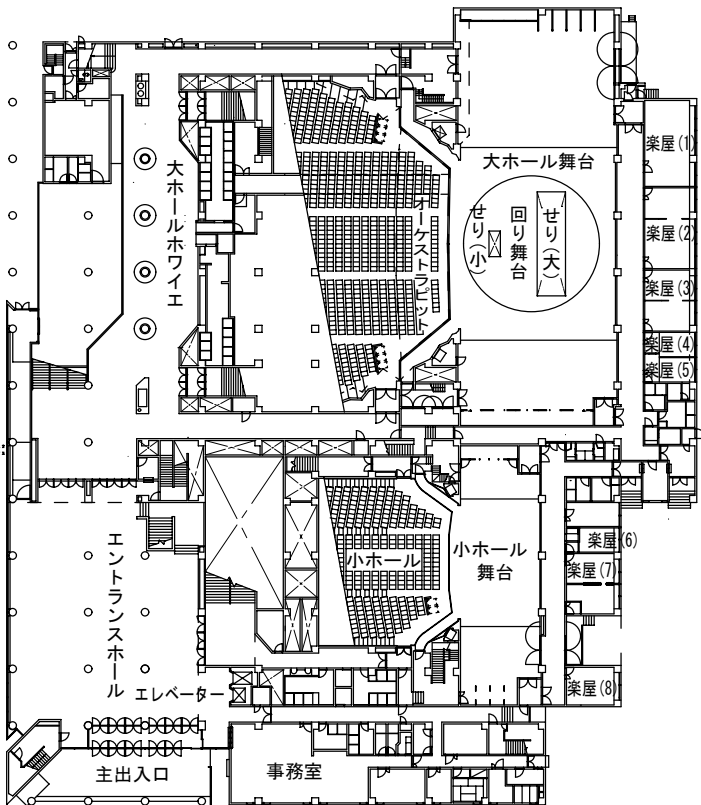

春日部市民文化会館配置図

2 F

B1

1 F

3 F