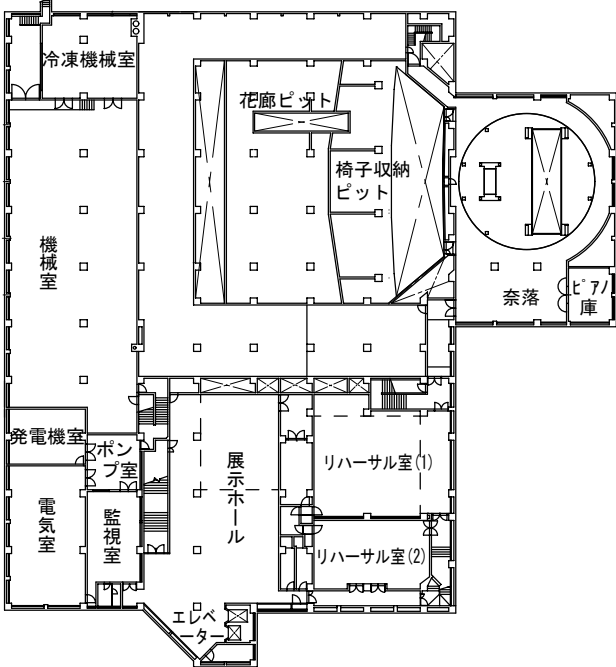

春日部市民文化会館配置図

2 F

B1

1 F

3 F