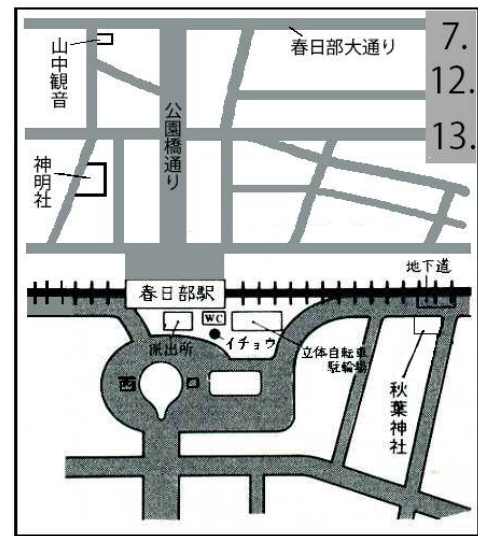

かすかべ とよはるちく でんせつ もくじ  
**粕壁・豊春地区の伝説** ～目次～

- |                                                                                                           |   |                                                                                                           |   |
|-----------------------------------------------------------------------------------------------------------|---|-----------------------------------------------------------------------------------------------------------|---|
| 1. 梅若丸の伝説 (豊春)  .....    | 2 | 8. 三囲神社の伝説 (粕壁)  ..... | 5 |
| 2. あけび山の伝説 (豊春) .....                                                                                     | 2 | 9. 蛇女房 (粕壁) .....                                                                                         | 6 |
| 3. 在原業平の旅 (粕壁・豊春)  ..... | 3 | 10. 耳塚 (粕壁) .....                                                                                         | 7 |
| 4. 業平の舟塚 (豊春)  .....     | 4 | 11. 春日部重行公の首塚 (粕壁) .....                                                                                  | 7 |
| 5. 三郎谷稲荷の謂れ (粕壁・豊春) .....                                                                                 | 5 | 12. 増田眠牛と山中観音 (粕壁) .....                                                                                  | 7 |
| 6. 八幡神社の飛びイチョウ (粕壁) .....                                                                                 | 5 | 13. 神明社の謂れ (粕壁) .....                                                                                     | 7 |
| 7. 火事よけ天狗 (粕壁) .....                                                                                      | 5 |  隅田川にまつわる伝説 (絵と文) 石倉慶子   |   |

※10のくわしい場所はわかっていません。