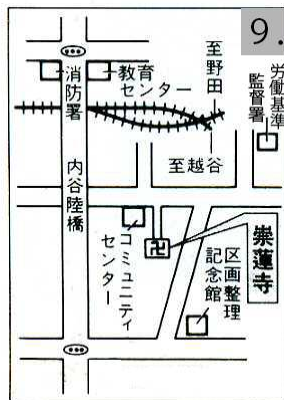

かすかべ とよはるちく でんせつ もくじ  
**粕壁・豊春地区の伝説** ～目次～

- |                                                                                                           |   |                                                                                                           |   |
|-----------------------------------------------------------------------------------------------------------|---|-----------------------------------------------------------------------------------------------------------|---|
| 1. 梅若丸の伝説 (豊春)  .....    | 2 | 8. 三囲神社の伝説 (粕壁)  ..... | 5 |
| 2. あけび山の伝説 (豊春) .....                                                                                     | 2 | 9. 蛇女房 (粕壁) .....                                                                                         | 6 |
| 3. 在原業平の旅 (粕壁・豊春)  ..... | 3 | 10. 耳塚 (粕壁) .....                                                                                         | 7 |
| 4. 業平の舟塚 (豊春)  .....     | 4 | 11. 春日部重行公の首塚 (粕壁) .....                                                                                  | 7 |
| 5. 三郎谷稲荷の謂れ (粕壁・豊春) .....                                                                                 | 5 | 12. 増田眠牛と山中観音 (粕壁) .....                                                                                  | 7 |
| 6. 八幡神社の飛びイチョウ (粕壁) .....                                                                                 | 5 | 13. 神明社の謂れ (粕壁) .....                                                                                     | 7 |
| 7. 火事よけ天狗 (粕壁) .....                                                                                      | 5 |  隅田川にまつわる伝説 (絵と文) 石倉慶子   |   |

※10のくわしい場所はわかっていません。