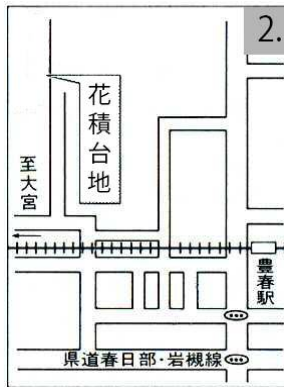

かすかべ とよはるちく でんせつ もくじ  
**粕壁・豊春地区の伝説** ～目次～

- |                                                                                                           |   |                                                                                                           |   |
|-----------------------------------------------------------------------------------------------------------|---|-----------------------------------------------------------------------------------------------------------|---|
| 1. 梅若丸の伝説 (豊春)  .....    | 2 | 8. 三囲神社の伝説 (粕壁)  ..... | 5 |
| 2. あけび山の伝説 (豊春) .....                                                                                     | 2 | 9. 蛇女房 (粕壁) .....                                                                                         | 6 |
| 3. 在原業平の旅 (粕壁・豊春)  ..... | 3 | 10. 耳塚 (粕壁) .....                                                                                         | 7 |
| 4. 業平の舟塚 (豊春)  .....     | 4 | 11. 春日部重行公の首塚 (粕壁) .....                                                                                  | 7 |
| 5. 三郎谷稲荷の謂れ (粕壁・豊春) .....                                                                                 | 5 | 12. 増田眠牛と山中観音 (粕壁) .....                                                                                  | 7 |
| 6. 八幡神社の飛びイチョウ (粕壁) .....                                                                                 | 5 | 13. 神明社の謂れ (粕壁) .....                                                                                     | 7 |
| 7. 火事よけ天狗 (粕壁) .....                                                                                      | 5 |  隅田川にまつわる伝説 (絵と文) 石倉慶子   |   |

※10のくわしい場所はわかっていません。