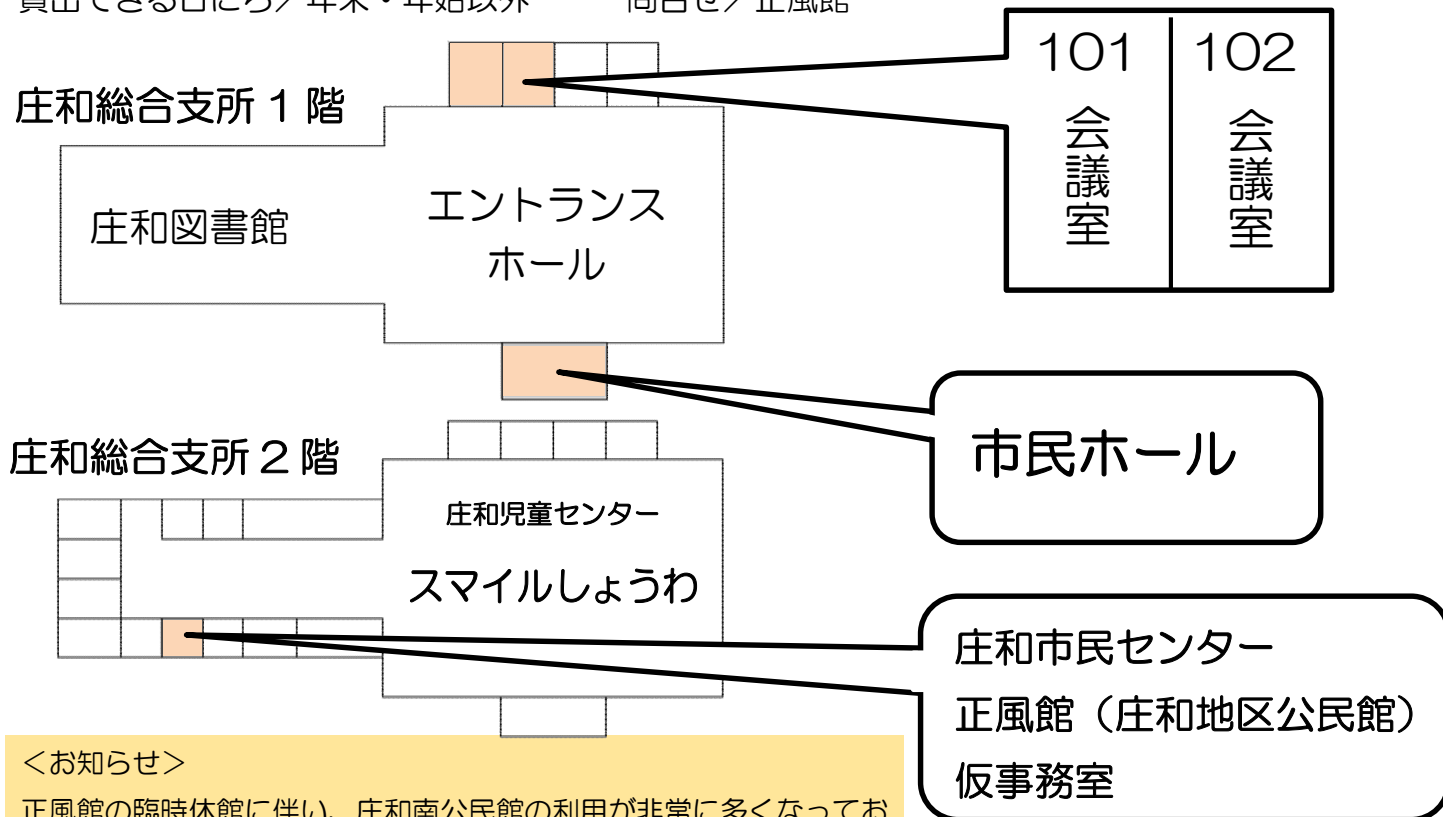

10月1日より正風館事務室が移動しました

庄和市民センター正風館リノベーション工事のため、令和6年10月1日から令和7年10月31日（予定）まで臨時休館となり、10月1日から庄和総合支所2階に正風館仮事務室を設置しています。正風館施設の代わりとして、庄和総合支所の会議室等を貸し出すこととなりました。どうぞ、ご利用ください。詳細は正風館までお問い合わせください。

正風館仮事務室（受付）／庄和総合支所2階（平日のみ対応）

貸出できる部屋／101会議室・102会議室・市民ホール

貸出できる日にち／年末・年始以外 問合せ／正風館

<お知らせ>

正風館の臨時休館に伴い、庄和南公民館の利用が非常に多くなっております。庄和南公民館の駐車場は、台数に限りがありますので自動車での来館はできるだけお控えいただきますようお願いいたします。

みんなの伝言板 (サークルからのお知らせ)

落語会

値上げ耐え暮しの先は北下ろし
と き／12月14日（土）開場 13時30分 開演 14時
ところ／庄和南公民館2階 集会室
問合せ／南桜井落語協会 原田（746）6314

認知症の家族の会 “^{ともひ}灯”

※年間通して毎月1回開催
ひとりで悩まないで!! 同じ悩みを持つ介護者どうし一緒に語り合える場です。どうぞお気軽にご参加ください。
と き／12月2日（月）、1月6日（月） 13時30分～15時
ところ／庄和南公民館2階 集会室
問合せ／家族の会“灯”代表 松嶋（746）2413

ハンドベル・アンサンブル

会員を募集しています。綺麗な音に癒されながら一緒にアンサンブルを楽しみませんか？
と き／毎月2回水曜日 10時30分～11時45分
ところ／庄和南公民館
問合せ／佐藤（735）4863

コットン南桜井コーラス クリスマスコンサートのお知らせ

と き／12月18日（水）開場 13時40分 開演 14時
場 所／庄和南公民館1階 多目的ホール
出演者／コットン南桜井コーラス、講師：綿貫 翔

<練習日>

と き／12月7日（土）、21日（土）、1月11日（土）、18日（土） 10時～11時30分
ところ／庄和南公民館1階 音楽室
申込み・問合せ／野口 090(3236)4705 ^{まえざわ}前澤 090(7829)1870

休館日／庄和市民センター正風館（庄和総合支所内）土・日・祝祭日 庄和南公民館 毎月第2・第4月曜日
年末年始（12/29～1/3）は両館とも ◆各事業の申込は午前8時30分より受付開始です◆