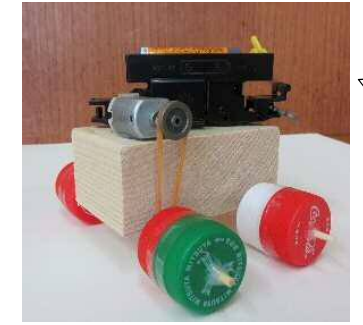

夏休み子ども体験教室

モーターカーづくり

8/20(金) 10:30~11:30

電池で動く電車のおもちゃを分解してモーターカーに改造してみよう!
夏休みの自由研究にいかがでしょうか。

対象 小学生 定員 30名 参加費 500円

ところ 粕壁南公民館(春日部コミュニティセンター)

持ち物 マスキングテープ、飲み物(水分補給)

講師 Rebuild Factoryz (リビルドファクトリーズ)

申込み 6/5(土)~7/18(日)に参加費を添えて粕壁南公民館窓口へ